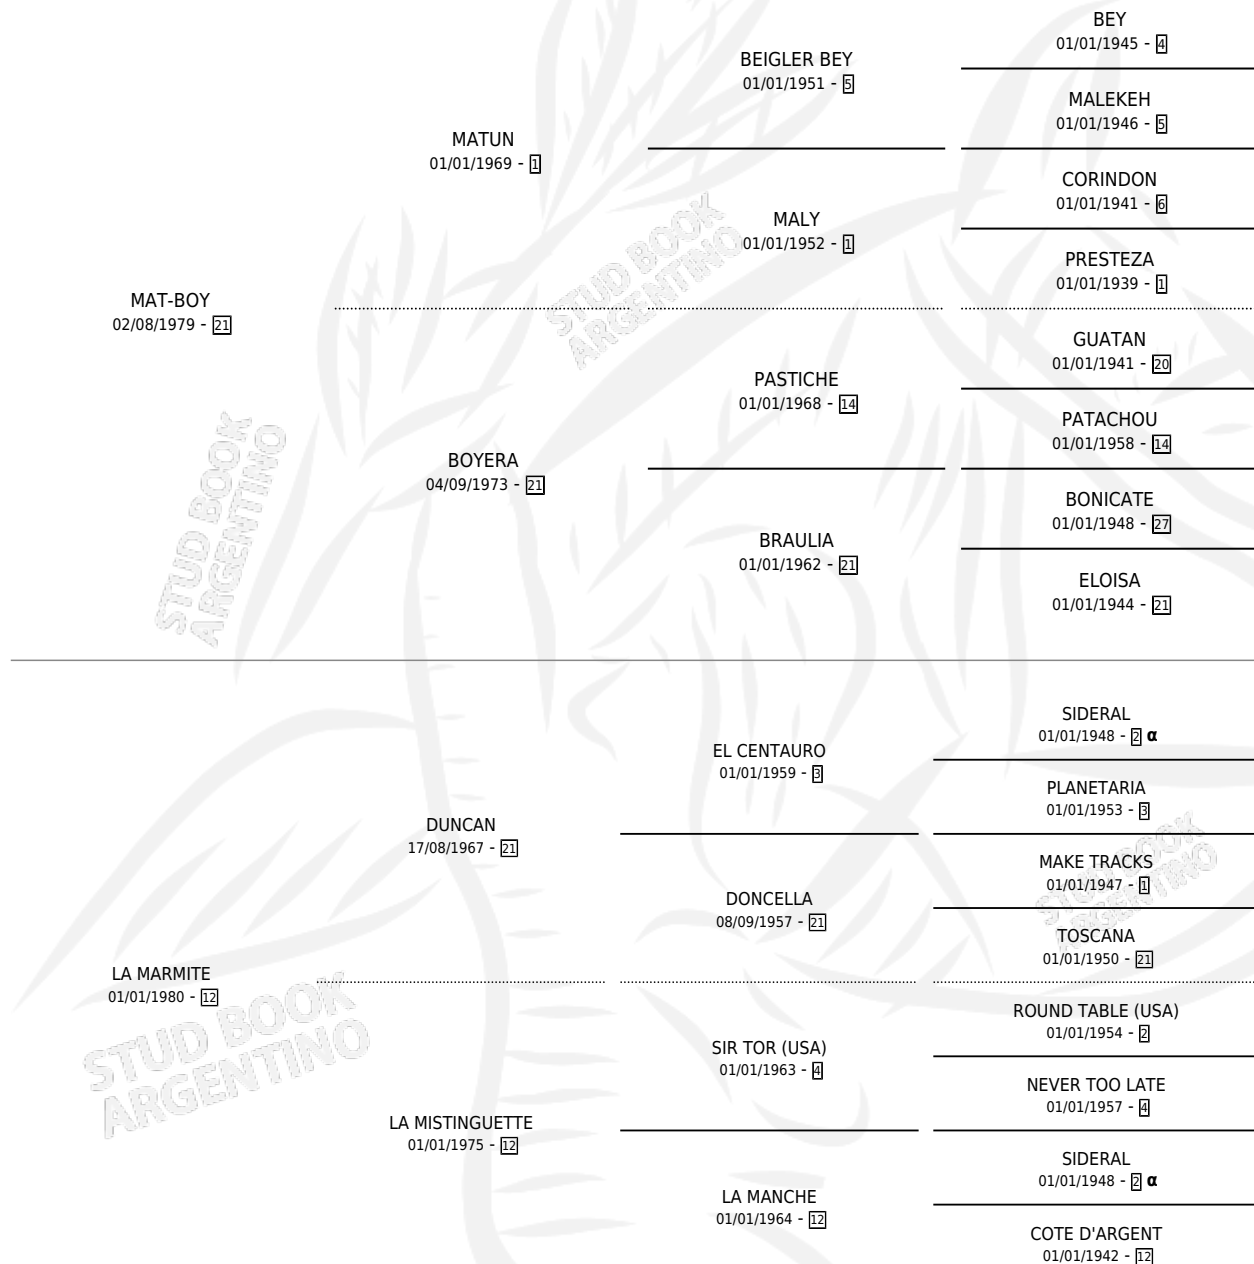

LA MARMEL

por **MAT-BOY** y **LA MARMITE** por **DUNCAN**

Argentina · Hembra · Zaino Colorado · SP · 26/09/1995
Familia 12-d · Volumen 35

ESTADO

TIPIFICACIÓN SANGUÍNEA	✓
TIPIFICACIÓN POR ADN	✓
PASAPORTE	X
IDENTIFICACIÓN POR MICROCHIP	X
REPRODUCTOR	✓

Lugar de nacimiento: San Lorenzo de Areco

Criador: Marull Ramon Alberto

~

HIJOS

	MACHOS	HEMBRAS
10 NACIERON	2	8
6 CORRIERON	0	6
3 GANARON	0	3
0 GANADORES CL	0 GANADORES GR	0 GANADORES G1

PEDIGREE

INBREEDING : α

CAMPAÑA

Solo carreras oficiales de Argentina

POR EDAD

EDAD	CC	1°	2°	3°	4°	5°	NP	CLC	CLG	CLCG1	CLGG1	IMPORTE	GANANCIA / CC
3 AÑOS	11	2	0	3	1	1	4	0	0	0	0	\$19,876	\$1,807
4 AÑOS	2	0	0	0	0	0	2	0	0	0	0	\$0	\$0
5 AÑOS	3	0	0	0	1	0	2	0	0	0	0	\$246	\$82
TOTALES	16	2	0	3	2	1	8	0	0	0	0	\$20,122	\$1,258
%		12.5%	0.0%	18.8%	12.5%	6.3%	50.0%	0.0%	0.0%	0.0%	0.0%		

Ganadora de 2 carreras en San Isidro y Palermo - \$20,122, a los 3 años.

POR DISTANCIA

HIPODROMO	CC	1°	2°	3°	4°	5°	NP	CLC	CLG	CLCG1	CLGG1	IMPORTE
PALERMO	8	1	0	0	1	0	6	0	0	0	0	\$7,485
1400 MTS	2	1	0	0	0	0	1	0	0	0	0	\$7,100
1200 MTS	3	0	0	0	0	0	3	0	0	0	0	\$0
1600 MTS	2	0	0	0	1	0	1	0	0	0	0	\$385
2000 MTS	1	0	0	0	0	0	1	0	0	0	0	\$0
LA PLATA	2	0	0	0	1	0	1	0	0	0	0	\$246
1400 MTS	1	0	0	0	1	0	0	0	0	0	0	\$246
1600 MTS	1	0	0	0	0	0	1	0	0	0	0	\$0
SAN ISIDRO	6	1	0	3	0	1	1	0	0	0	0	\$12,391
2000 MTS	2	0	0	1	0	0	1	0	0	0	0	\$1,159
1600 MTS	4	1	0	2	0	1	0	0	0	0	0	\$11,232