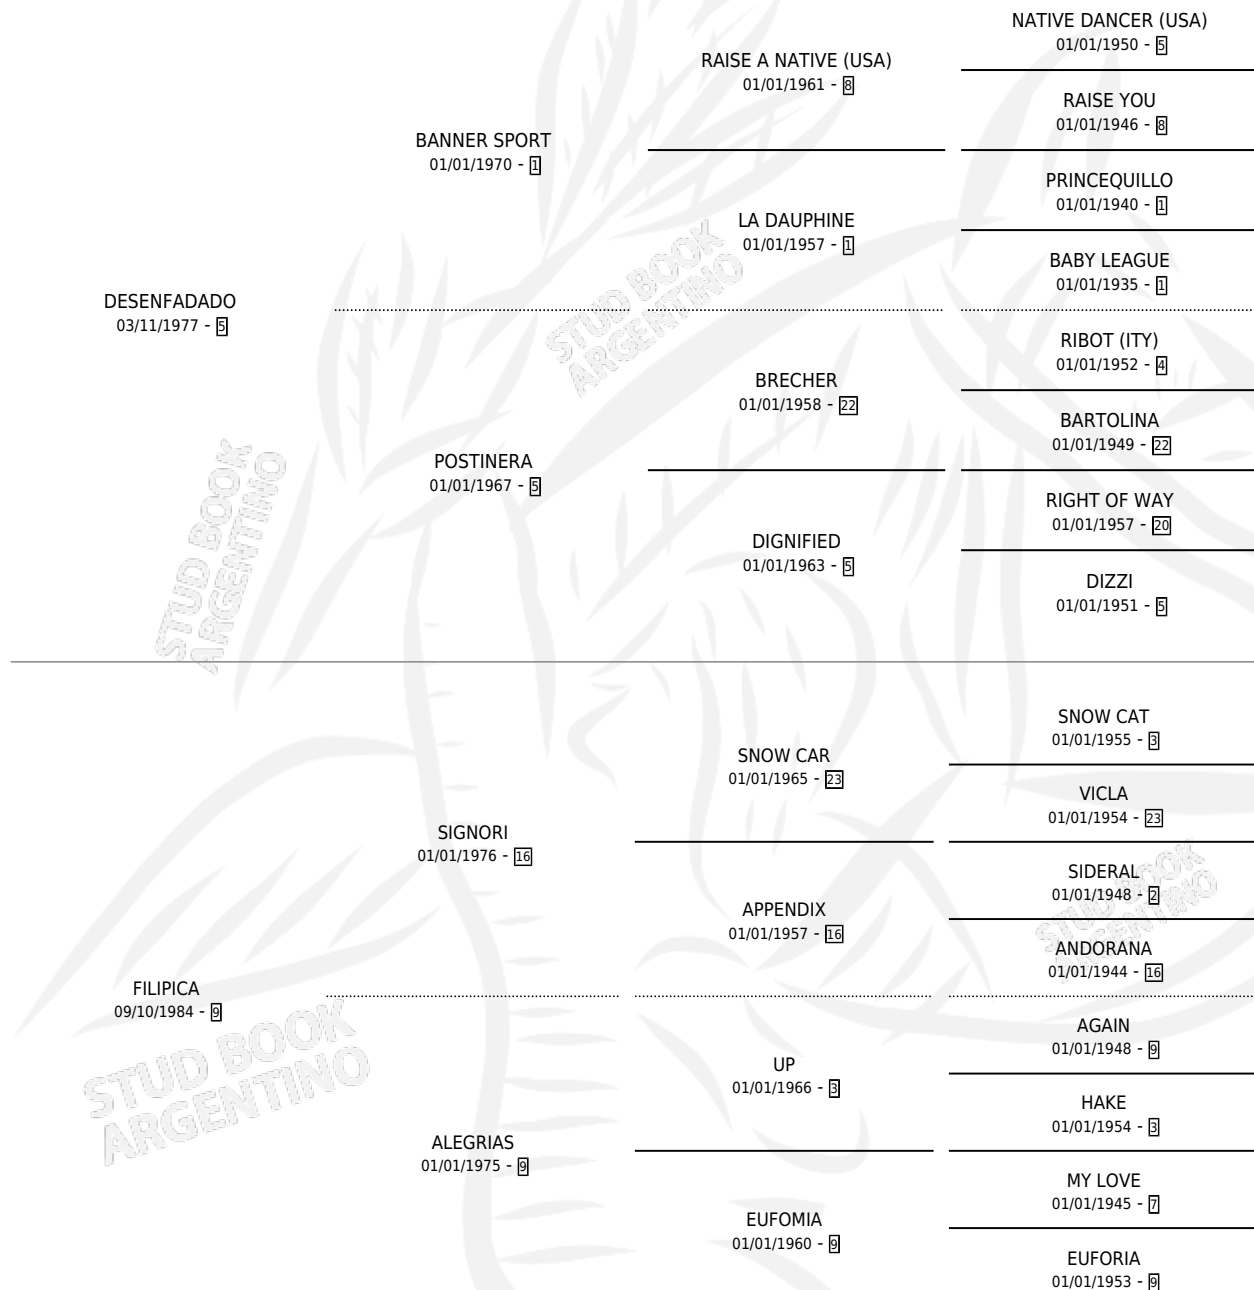

DESBANDADA

por **DESENFADADO** y **FILIPICA** por **SIGNORI**

Argentina · Hembra · Zaino · SP · 25/10/1995
Familia 9-g · Volumen 35

ESTADO

TIPIFICACIÓN SANGUÍNEA	X
TIPIFICACIÓN POR ADN	X
PASAPORTE	X
IDENTIFICACIÓN POR MICROCHIP	X
REPRODUCTOR	X

Lugar de nacimiento: Ciudad De Rosario

Criador: Sin dato

PEDIGREE

DESBANDADA

Datos oficiales del Stud Book Argentino

Documento generado el 15/05/2026

studbook.org.ar