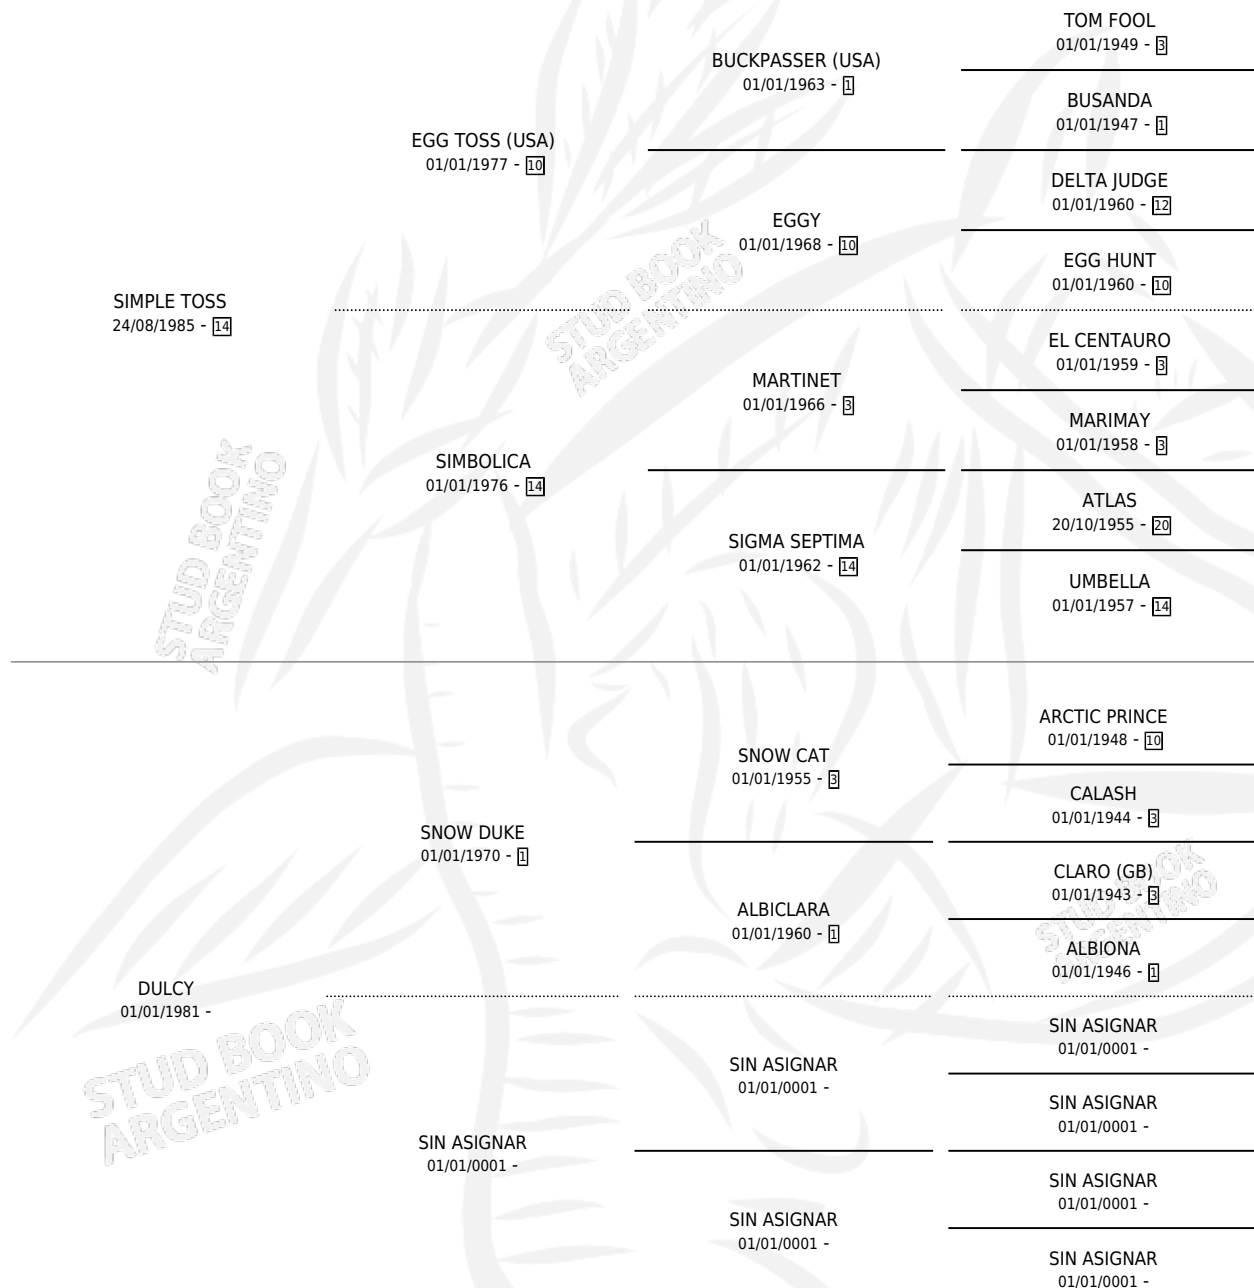

DANIELA TOSS

por SIMPLE TOSS y DULCY por SNOW DUKE

Argentina · Hembra · Alazan · SP · 27/10/1995
Familia · Volumen 35

ESTADO

TIPIFICACIÓN SANGUÍNEA	X
TIPIFICACIÓN POR ADN	X
PASAPORTE	X
IDENTIFICACIÓN POR MICROCHIP	X
REPRODUCTOR	✓

Lugar de nacimiento: Las Dos H

Criador: Las Dos H

PEDIGREE

S

mientos 0 / Efectividad 0.00%

PADRILLO	PRODUCTO	CRIADOR	1ER SERVICIO	ÚLTIMO SERVICIO
FLORICULTOR	∅		25/09/2000	27/09/2000
DANIELA TOSS	∅		23/12/1999	25/12/1999