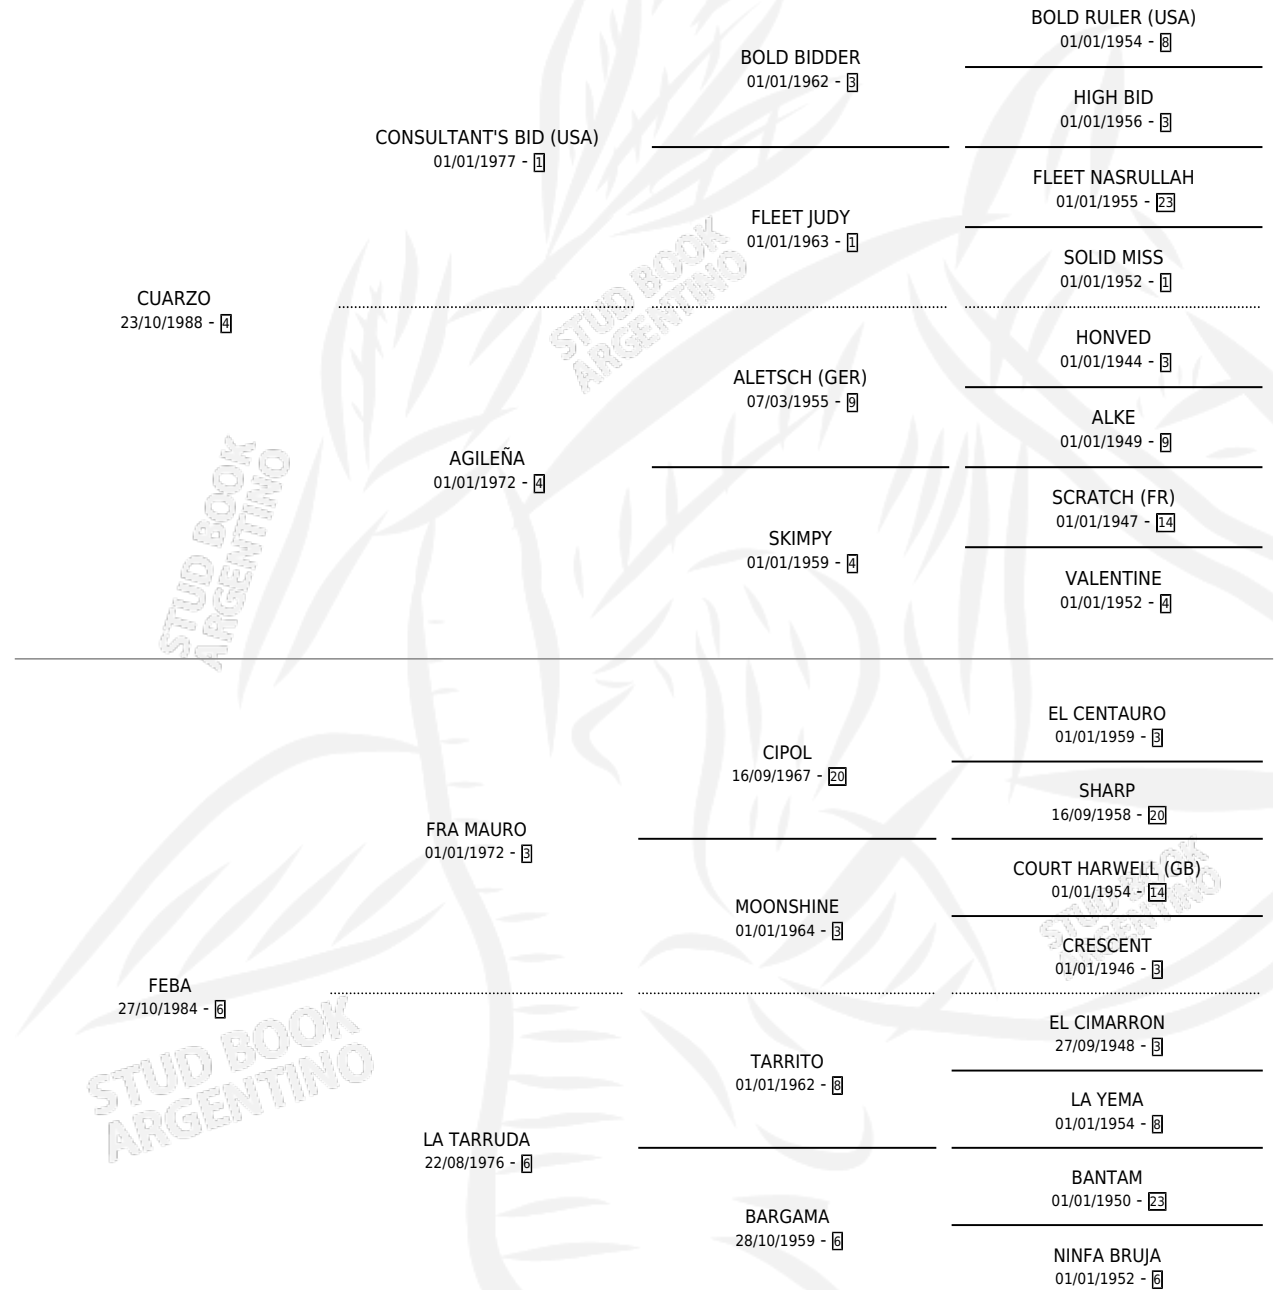

MANULITA

por CUARZO y FEBA por FRA MAURO

Argentina · Hembra · Alazan · SP · 12/11/1995
Familia 6-d · Volumen 35

ESTADO

TIPIFICACIÓN SANGUÍNEA	X
TIPIFICACIÓN POR ADN	X
PASAPORTE	X
IDENTIFICACIÓN POR MICROCHIP	X
REPRODUCTOR	X

Lugar de nacimiento: La Brava

Criador: Sin dato

PEDIGREE

MANULITA

Datos oficiales del Stud Book Argentino

Documento generado el 12/05/2026

studbook.org.ar