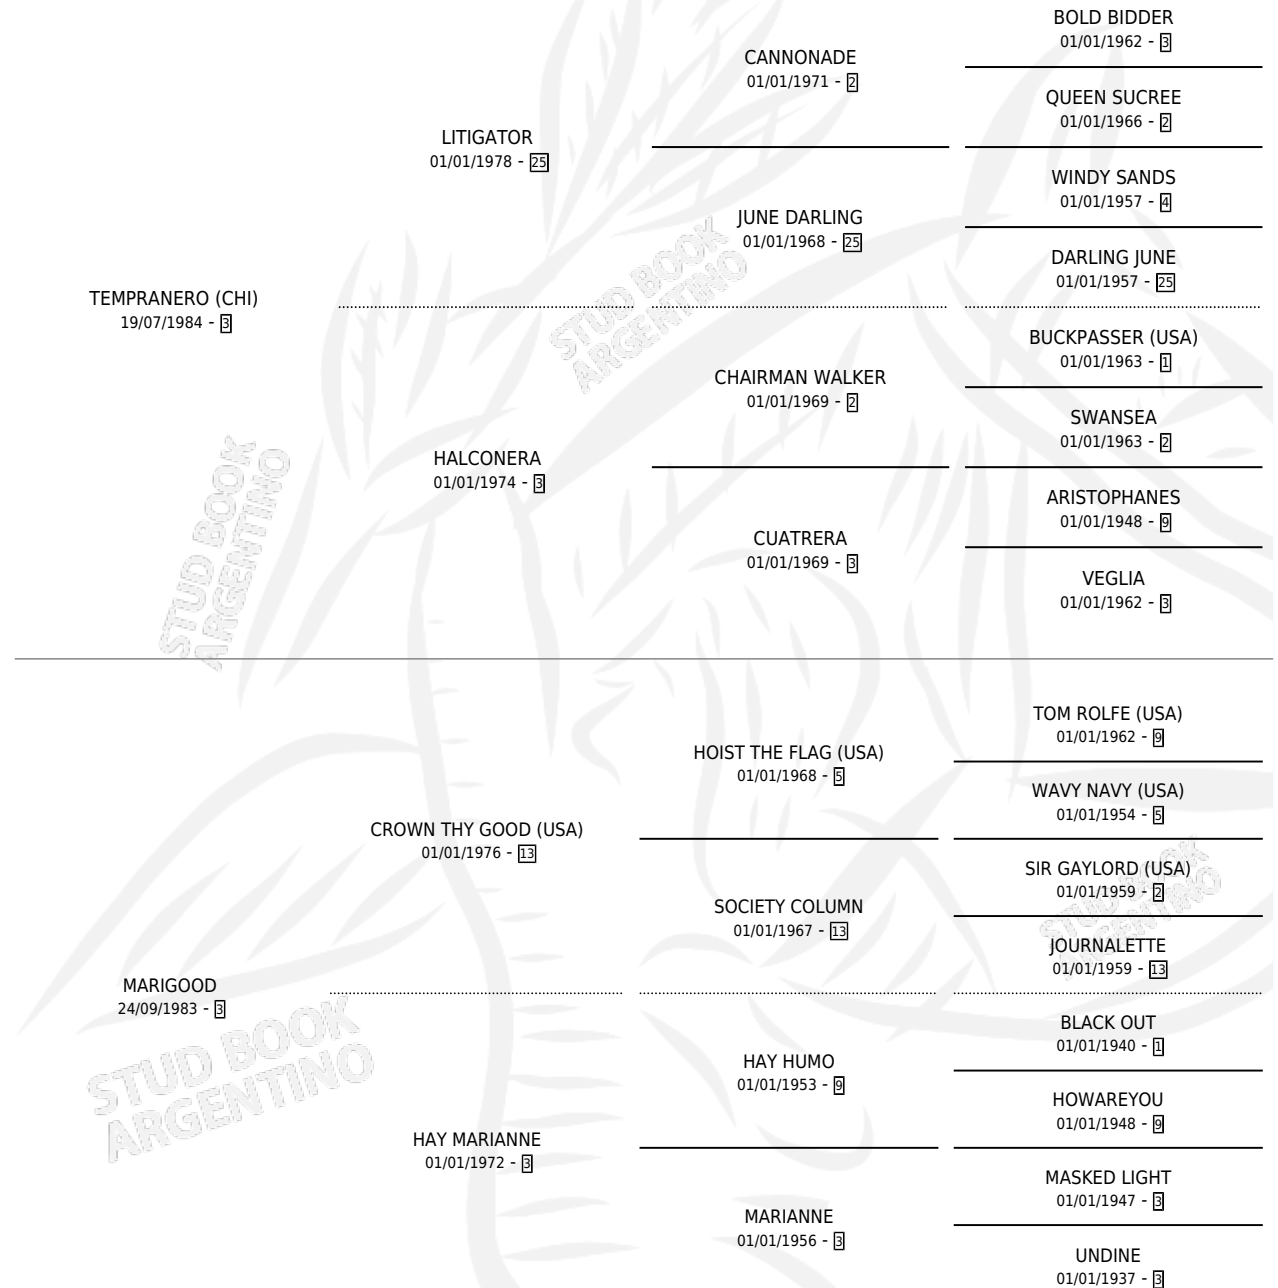

TUMBADERA

por **TEMPRANERO (CHI)** y **MARIGOOD** por **CROWN THY GOOD (USA)**

Argentina · Hembra · Zaino · SP · 20/09/1995
Familia 3-j · Volumen 35

ESTADO

TIPIFICACIÓN SANGUÍNEA	X
TIPIFICACIÓN POR ADN	X
PASAPORTE	X
IDENTIFICACIÓN POR MICROCHIP	X
REPRODUCTOR	X

Lugar de nacimiento: Pampa Chica
Criador: Sin dato

PEDIGREE

CAMPAÑA

Solo carreras oficiales de Argentina

POR EDAD

EDAD	CC	1°	2°	3°	4°	5°	NP	CLC	CLG	CLCG1	CLGG1	IMPORTE	GANANCIA / CC
3 AÑOS	2	0	0	0	0	0	2	0	0	0	0	\$0	\$0
TOTALES	2	0	0	0	0	0	2	0	0	0	0	\$0	\$0
%		0.0%	0.0%	0.0%	0.0%	0.0%	100%	0.0%	0.0%	0.0%	0.0%		