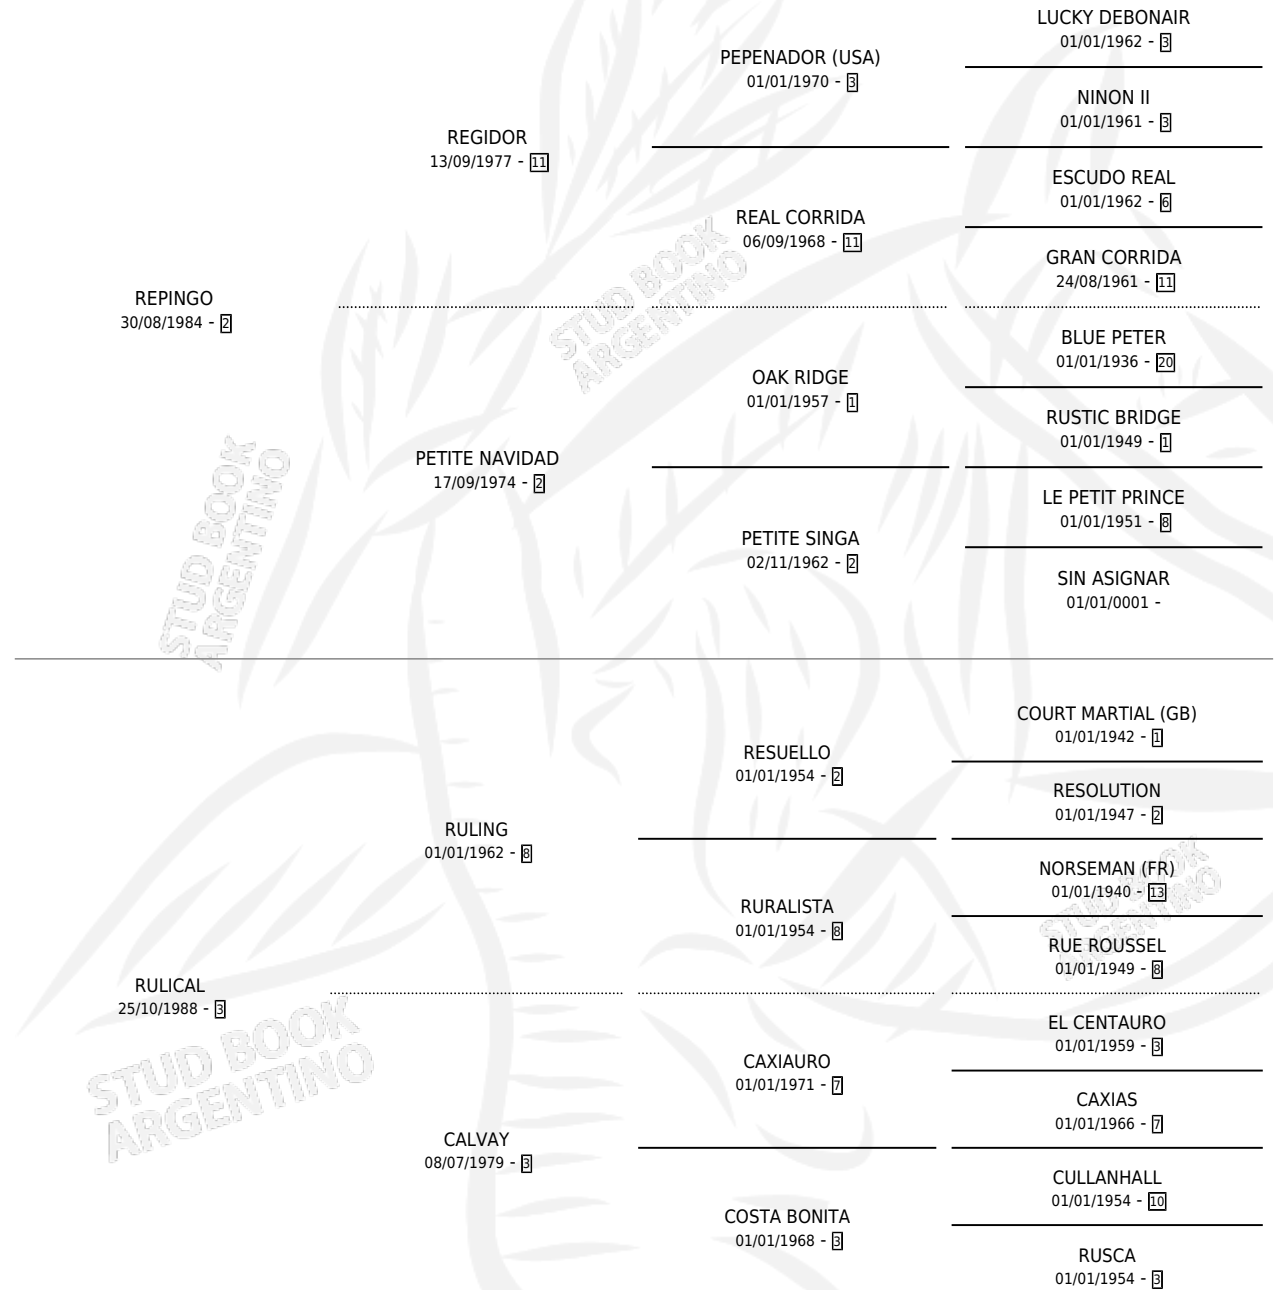

NEWEN LEMU

por **REPINGO** y **RULICAL** por **RULING**

Argentina · Hembra · Alazan · SP · 28/08/1995
Familia 3 · Volumen 35

ESTADO

TIPIFICACIÓN SANGUÍNEA	X
TIPIFICACIÓN POR ADN	X
PASAPORTE	X
IDENTIFICACIÓN POR MICROCHIP	X
REPRODUCTOR	X

Lugar de nacimiento: Cabo Alarcon

Criador: Sin dato

PEDIGREE

NEWEN LEMU

Datos oficiales del Stud Book Argentino

Documento generado el 04/05/2026

studbook.org.ar