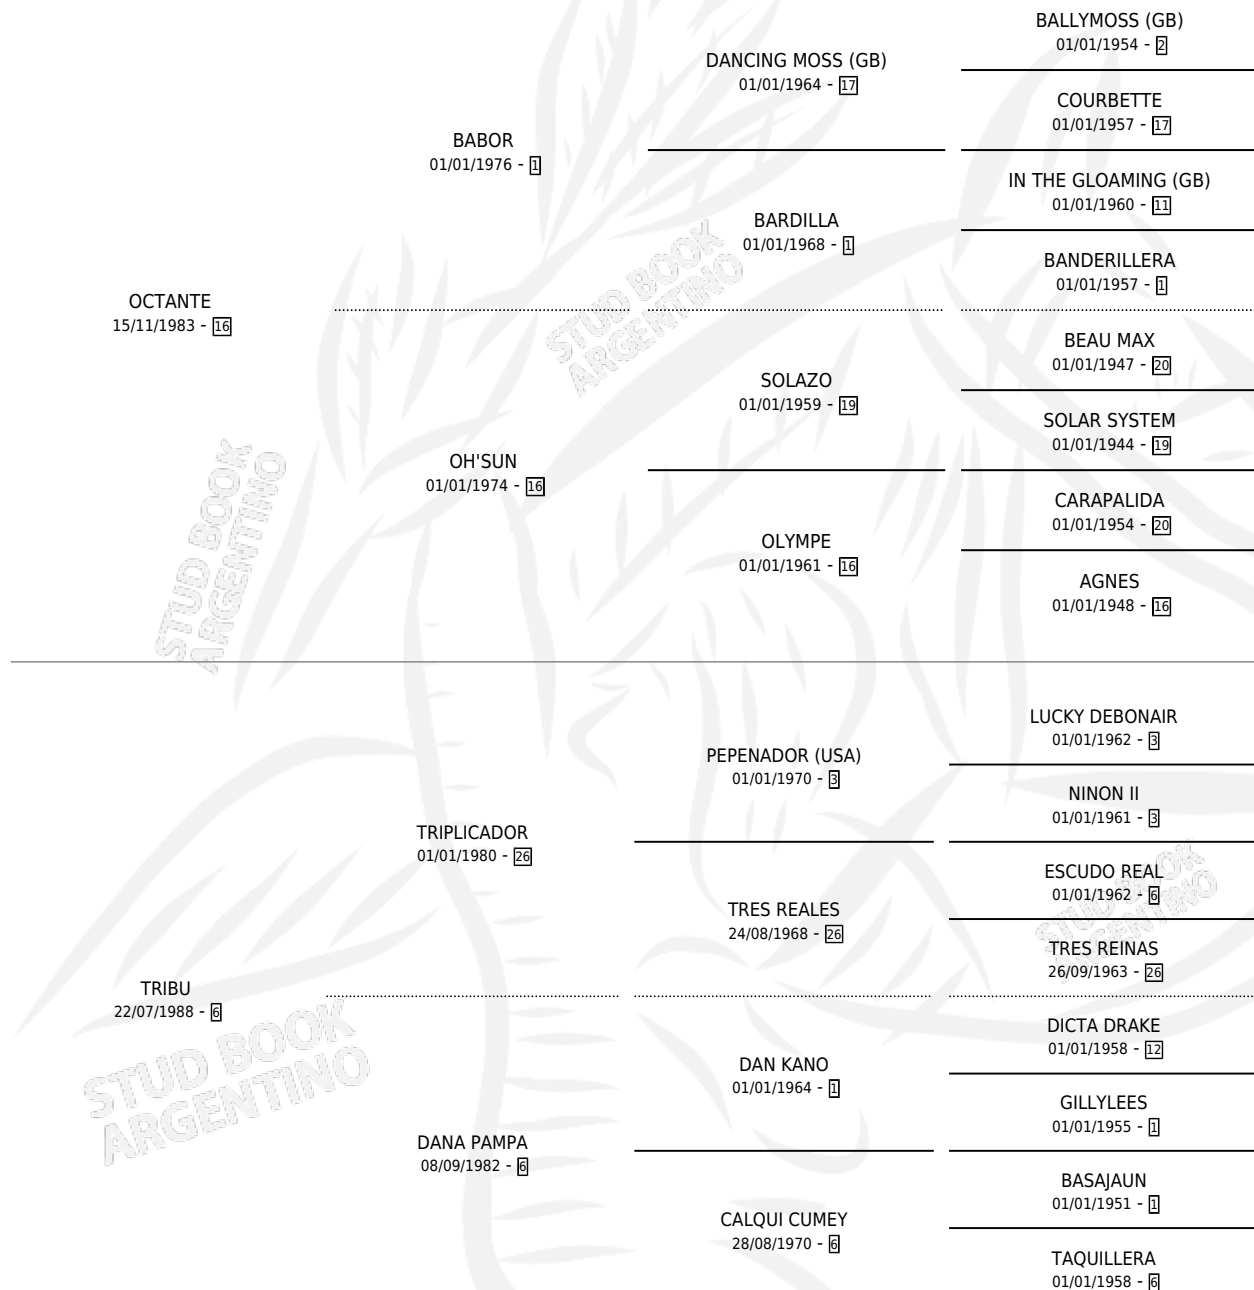

LA FUZKE

por OCTANTE y TRIBU por TRIPLICADOR

Argentina · Hembra · Zaino · SP · 12/10/1995
Familia 6-e · Volumen 35

ESTADO

TIPIFICACIÓN SANGUÍNEA	✓
TIPIFICACIÓN POR ADN	X
PASAPORTE	X
IDENTIFICACIÓN POR MICROCHIP	X
REPRODUCTOR	✓

Lugar de nacimiento: El Paraiso

Criador: El Paraiso

~

HIJOS

	MACHOS	HEMBRAS
1 NACIERON	0	1
1 CORRIERON	0	1
1 GANARON	0	1
0 GANADORES CL	0 GANADORES GR	0 GANADORES G1

PEDIGREE

CAMPAÑA

Solo carreras oficiales de Argentina