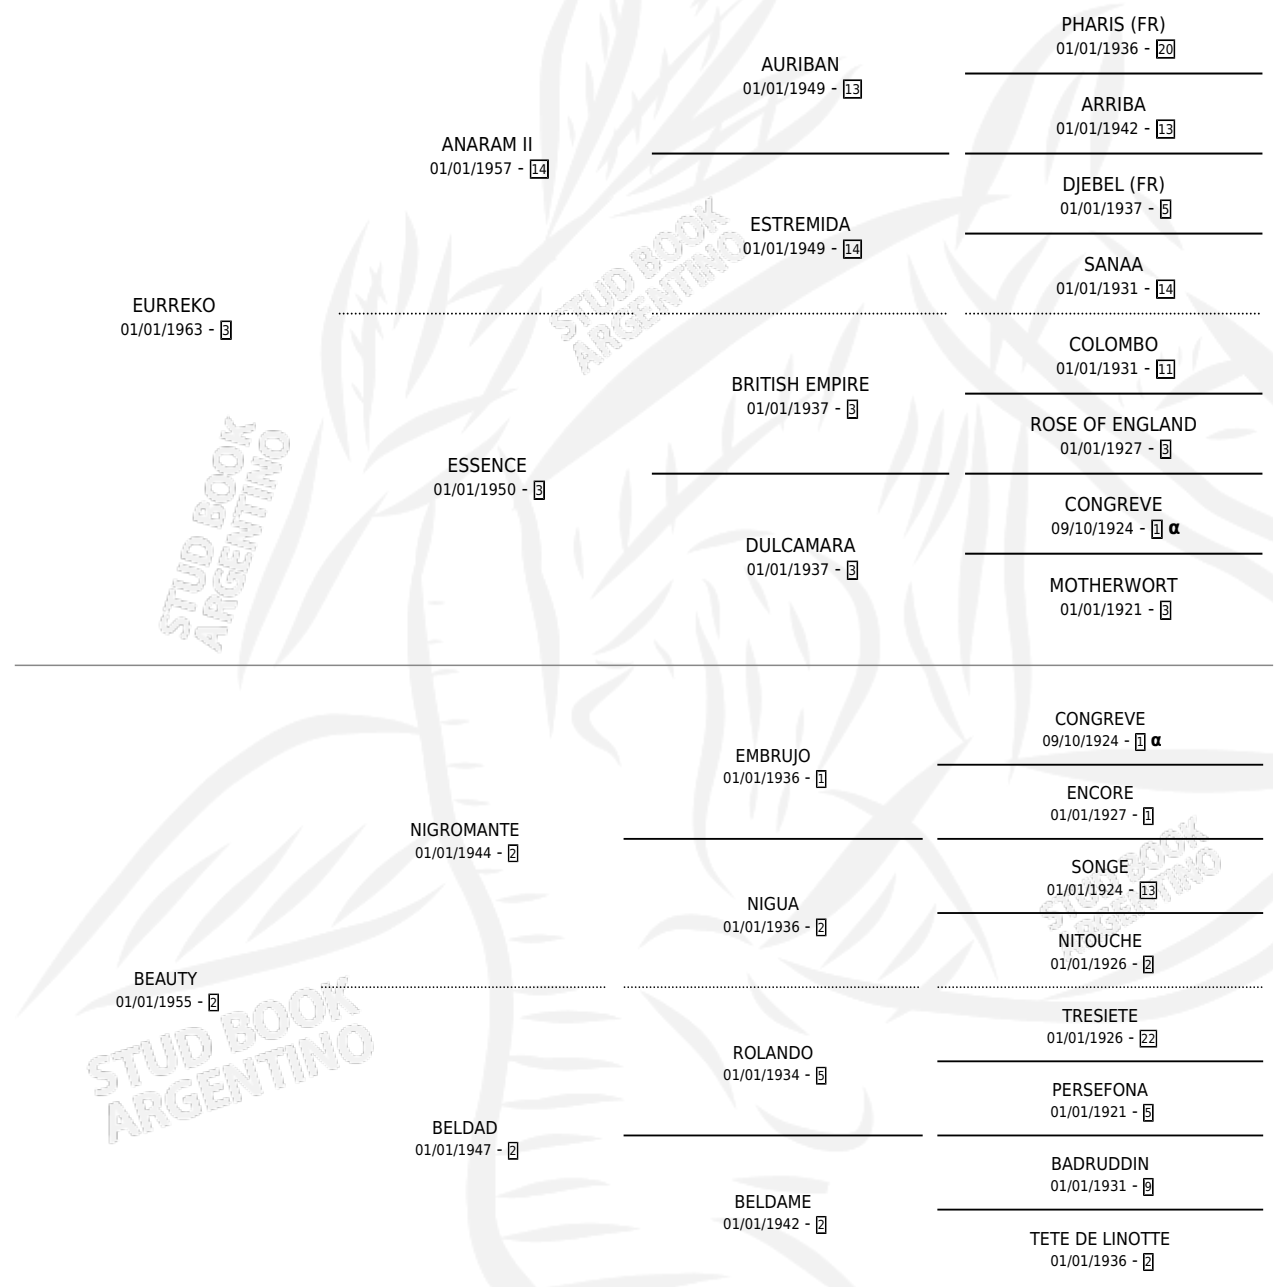

DULCE MARIEL

PEDIGREE

por **EURREKO** y **BEAUTY** por **NIGROMANTE**

Argentina · Hembra · Alazan · SP · 11/10/1972
Familia 2-n · Volumen 28

ESTADO

TIPIFICACIÓN SANGUÍNEA	X
TIPIFICACIÓN POR ADN	X
PASAPORTE	X
IDENTIFICACIÓN POR MICROCHIP	X
REPRODUCTOR	✓

Lugar de nacimiento: Campo particular

Criador: Tiphi

~

HIJOS

	MACHOS	HEMBRAS
5 NACIERON	4	1
3 CORRIERON	2	1
2 GANARON	2	0
0 GANADORES CL	0 GANADORES GR	0 GANADORES G1

INBREEDING : α