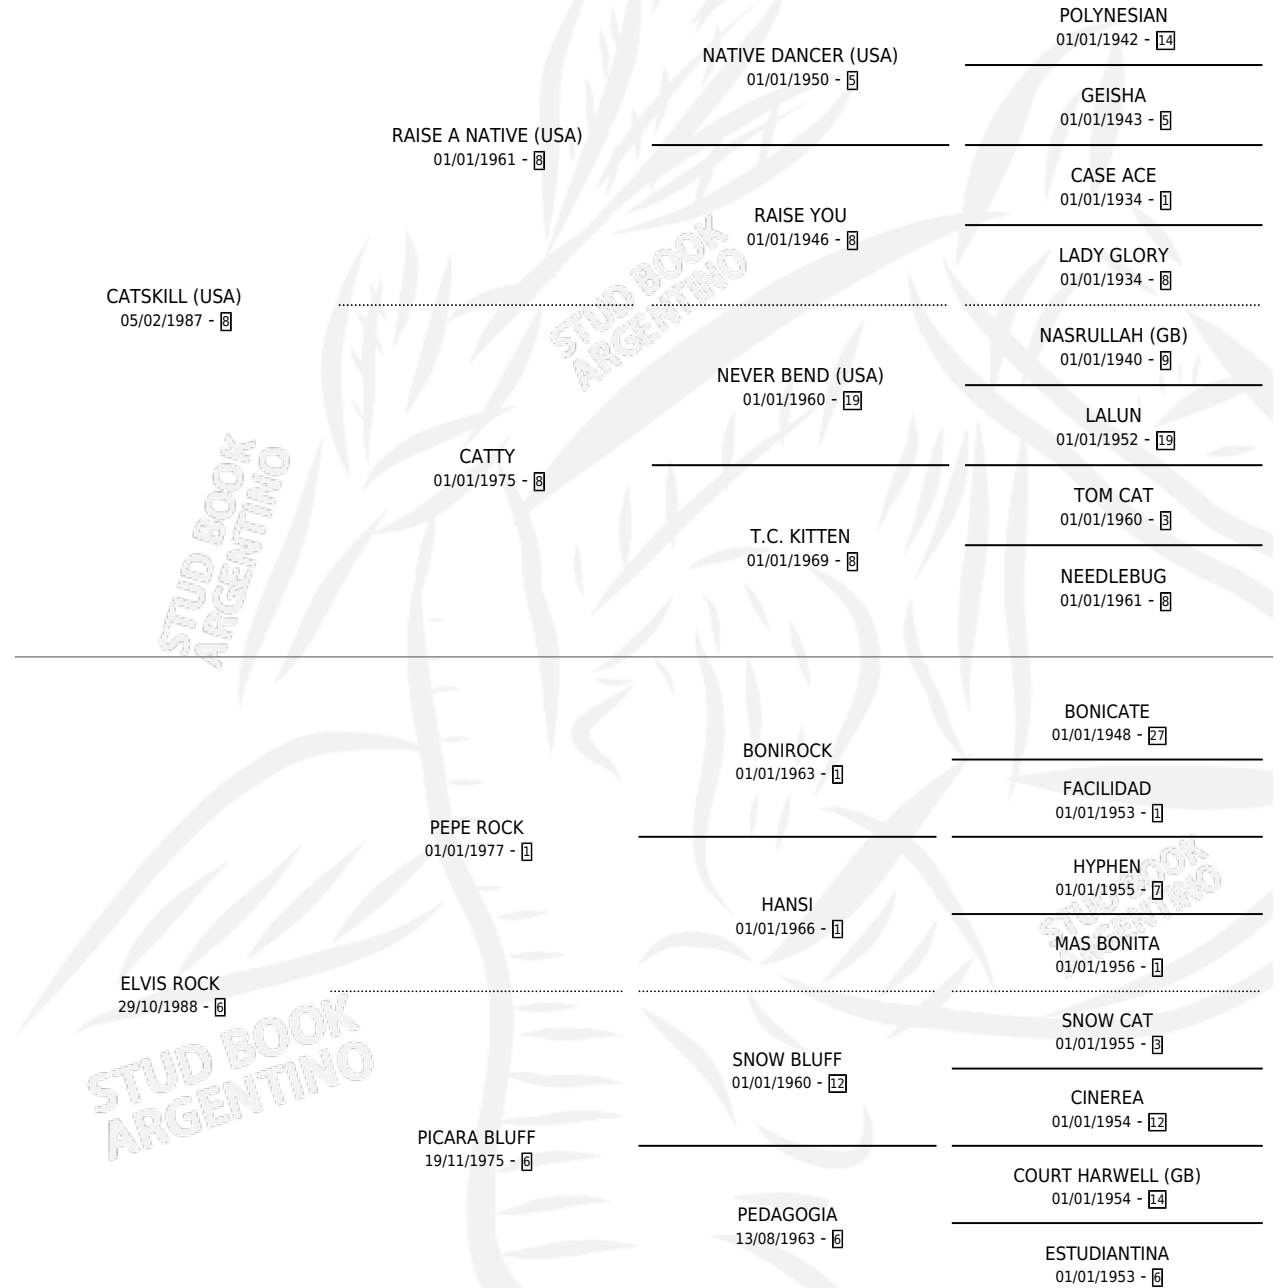

COPY CAT

por CATSKILL (USA) y ELVIS ROCK por PEPE ROCK

Argentina · Macho · Zaino · SP · 21/10/1995
Familia 6-f · Volumen 35

ESTADO

TIPIFICACIÓN SANGUÍNEA	X
TIPIFICACIÓN POR ADN	X
PASAPORTE	X
IDENTIFICACIÓN POR MICROCHIP	X
REPRODUCTOR	X

Lugar de nacimiento: Vikeda

Criador: Vikeda

PEDIGREE

CAMPAÑA

Solo carreras oficiales de Argentina

POR EDAD

EDAD	CC	1°	2°	3°	4°	5°	NP	CLC	CLG	CLCG1	CLGG1	IMPORTE	GANANCIA / CC
4 AÑOS	9	0	0	3	1	0	5	0	0	0	0	\$1,978	\$220
TOTALES	9	0	0	3	1	0	5	0	0	0	0	\$1,978	\$220
%		0.0%	0.0%	33.3%	11.1%	0.0%	55.6%	0.0%	0.0%	0.0%	0.0%		

Placés en Palermo y San Isidro en 9 carreras disputadas.

POR DISTANCIA

HIPODROMO	CC	1°	2°	3°	4°	5°	NP	CLC	CLG	CLCG1	CLGG1	IMPORTE
PALERMO	6	0	0	2	0	0	4	0	0	0	0	\$1,078
1000 MTS	5	0	0	1	0	0	4	0	0	0	0	\$550
1100 MTS	1	0	0	1	0	0	0	0	0	0	0	\$528
SAN ISIDRO	3	0	0	1	1	0	1	0	0	0	0	\$900
1000 MTS	2	0	0	1	1	0	0	0	0	0	0	\$900
1400 MTS	1	0	0	0	0	0	1	0	0	0	0	\$0