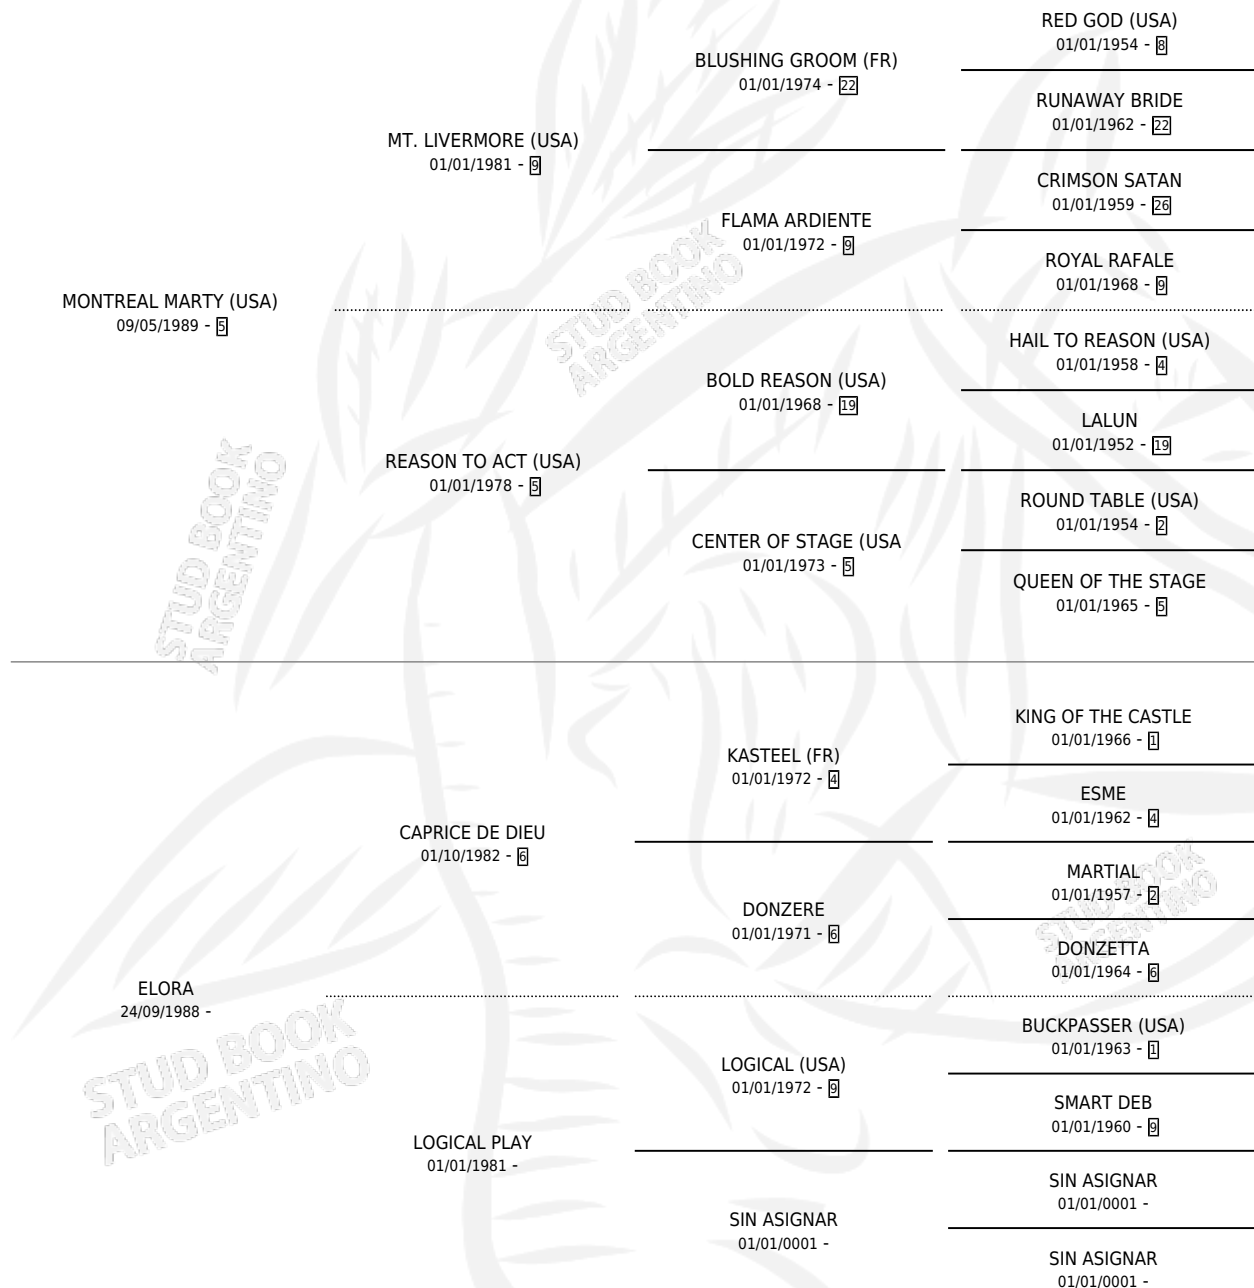

MONTREAL CAPRI

por MONTREAL MARTY (USA) y ELORA por CAPRICE DE DIEU

Argentina · Hembra · Zaino Doradillo · SP · 06/11/1995
Familia · Volumen 35

ESTADO

TIPIFICACIÓN SANGUÍNEA	✓
TIPIFICACIÓN POR ADN	X
PASAPORTE	X
IDENTIFICACIÓN POR MICROCHIP	X
REPRODUCTOR	✓

Lugar de nacimiento: Santa Cecilia

Criador: Scalella Luis Alberto

~

HIJOS

	MACHOS	HEMBRAS
1 NACIERON	1	0
1 CORRIERON	1	0
1 GANARON	1	0
0 GANADORES CL	0 GANADORES GR	0 GANADORES G1

PEDIGREE