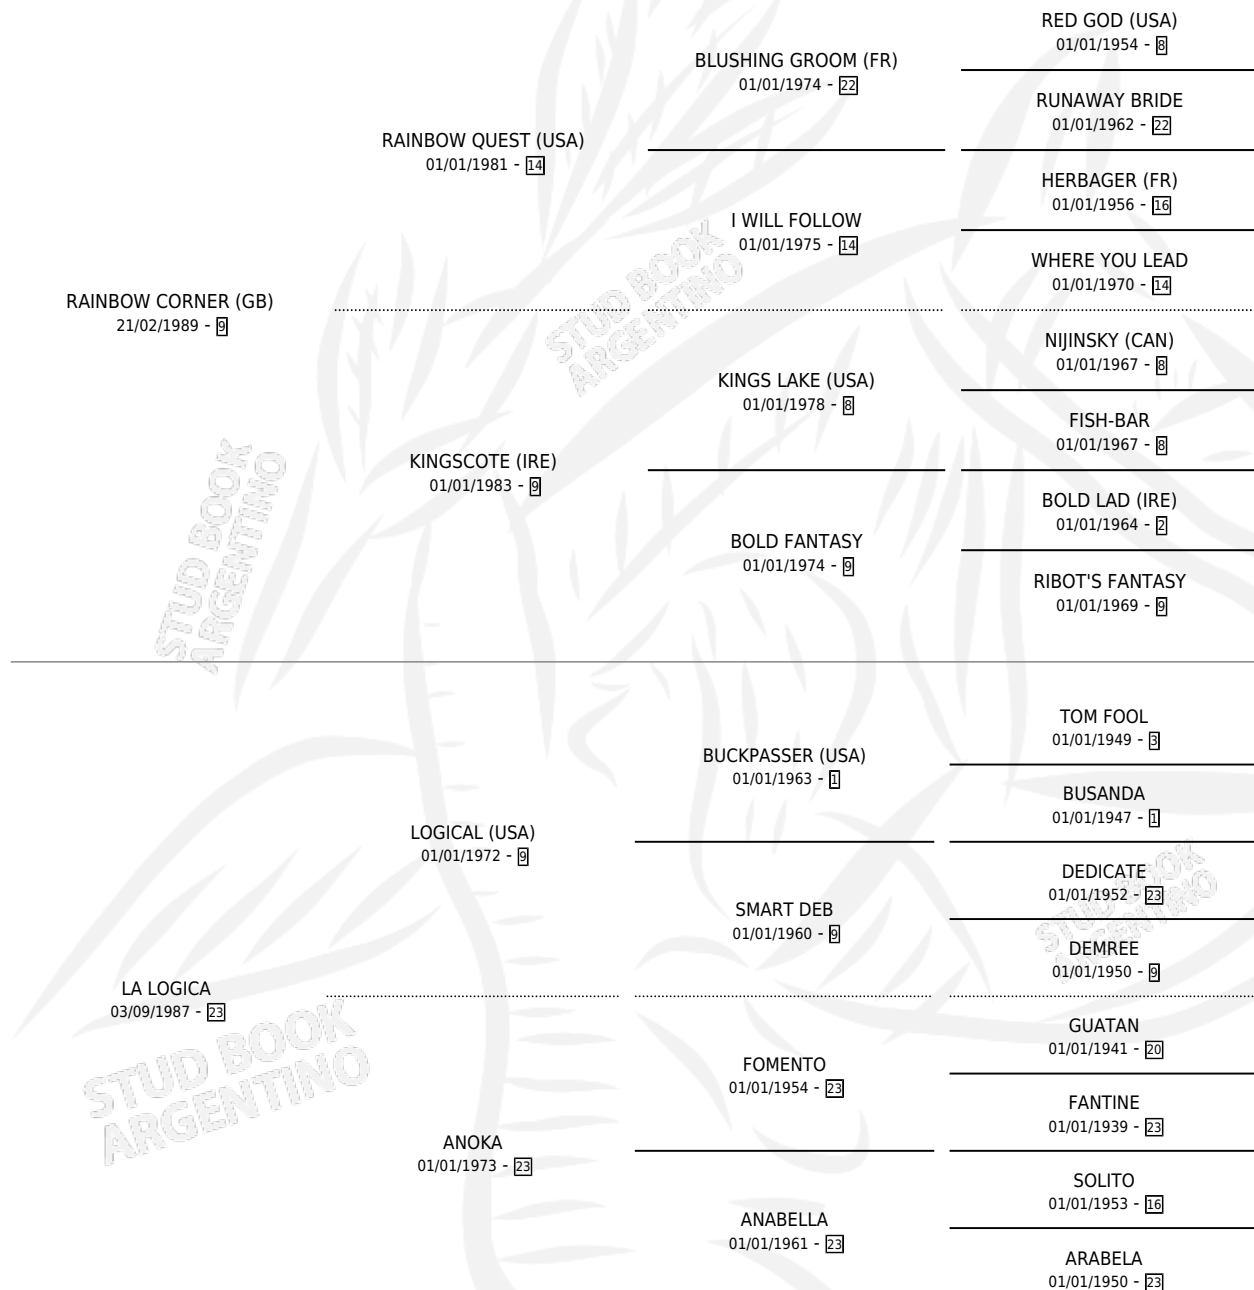

EL LECTOR

por RAINBOW CORNER (GB) y LA LOGICA por LOGICAL (USA)

Argentina · Macho · Alazan · SP · 28/10/1995
Familia 23-a · Volumen 35

ESTADO

TIPIFICACIÓN SANGUÍNEA	✓
TIPIFICACIÓN POR ADN	X
PASAPORTE	X
IDENTIFICACIÓN POR MICROCHIP	X
REPRODUCTOR	X

Lugar de nacimiento: La Quebrada
Criador: La Quebrada

PEDIGREE

CAMPAÑA

Solo carreras oficiales de Argentina

POR EDAD

EDAD	CC	1°	2°	3°	4°	5°	NP	CLC	CLG	CLCG1	CLGG1	IMPORTE	GANANCIA / CC
3 AÑOS	2	0	0	0	0	0	2	0	0	0	0	\$0	\$0
4 AÑOS	6	0	0	1	0	0	5	0	0	0	0	\$672	\$112
TOTALES	8	0	0	1	0	0	7	0	0	0	0	\$672	\$84
%		0.0%	0.0%	12.5%	0.0%	0.0%	87.5%	0.0%	0.0%	0.0%	0.0%		