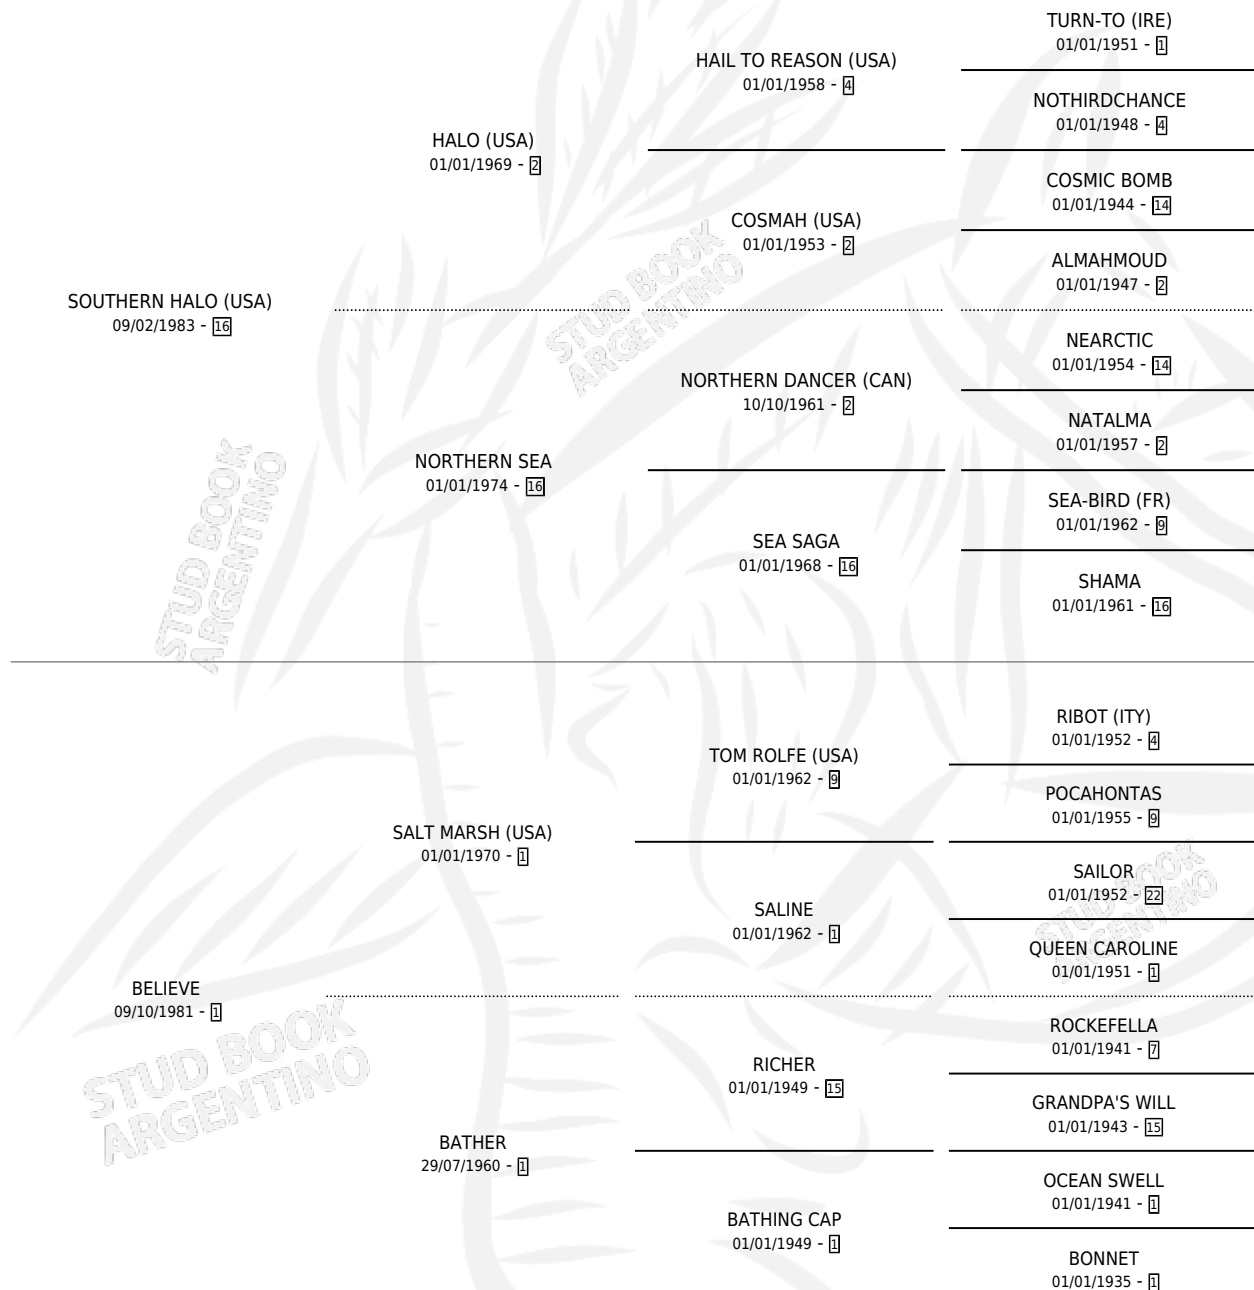

Lugar de nacimiento: La Quebrada

Criador: La Quebrada

~

HIJOS

	MACHOS	HEMBRAS
2 NACIERON	0	2
1 CORRIERON	0	1
1 GANARON	0	1

0	0	0
GANADORES CL	GANADORES GR	GANADORES G1

PEDIGREE

CAMPAÑA

Solo carreras oficiales de Argentina

POR EDAD

EDAD	CC	1°	2°	3°	4°	5°	NP	CLC	CLG	CLCG1	CLGG1	IMPORTE	GANANCIA / CC
2 AÑOS	6	0	0	3	1	1	1	0	0	0	0	\$3,958	\$660
TOTALES	6	0	0	3	1	1	1	0	0	0	0	\$3,958	\$660
%		0.0%	0.0%	50.0%	16.7%	16.7%	16.7%	0.0%	0.0%	0.0%	0.0%		