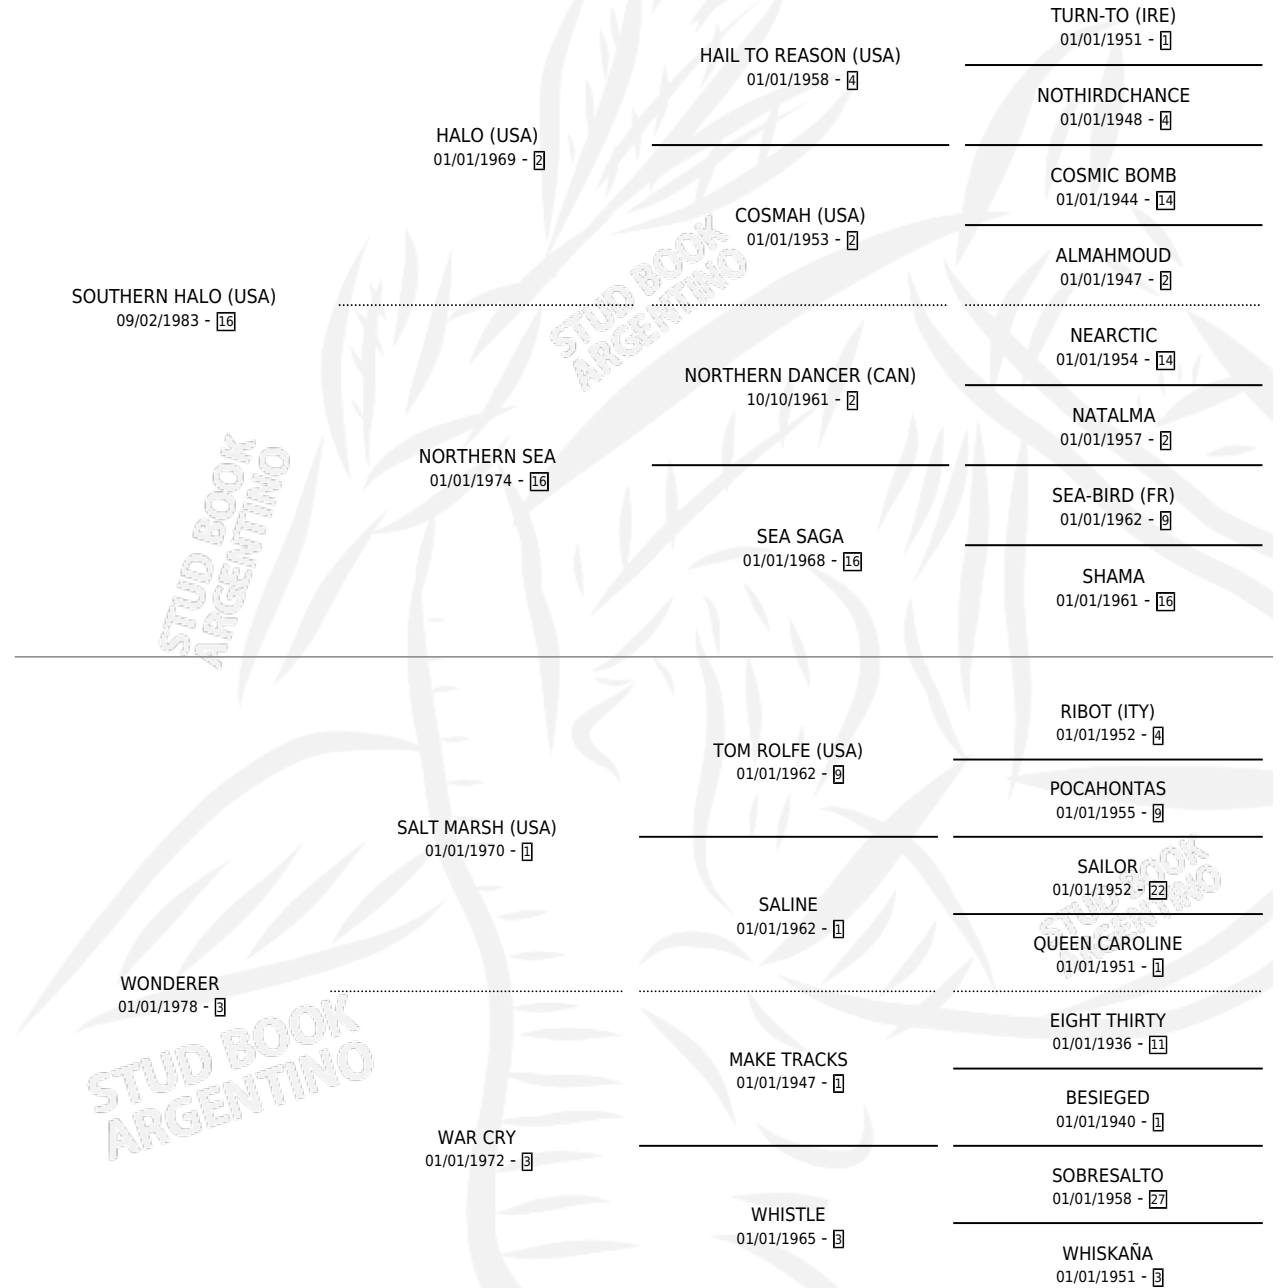

WILLINGLY

por SOUTHERN HALO (USA) y WONDERER por SALT MARSH (USA)

Argentina · Hembra · Alazan · SP · 04/11/1995
Familia 3-e · Volumen 35

ESTADO

TIPIFICACIÓN SANGUÍNEA	✓
TIPIFICACIÓN POR ADN	✓
PASAPORTE	X
IDENTIFICACIÓN POR MICROCHIP	X
REPRODUCTOR	✓

Lugar de nacimiento: La Quebrada
Criador: La Quebrada

~

HIJOS

	MACHOS	HEMBRAS
5 NACIERON	2	3
3 CORRIERON	1	2
1 GANARON	1	0
0 GANADORES CL	0 GANADORES GR	0 GANADORES G1

PEDIGREE