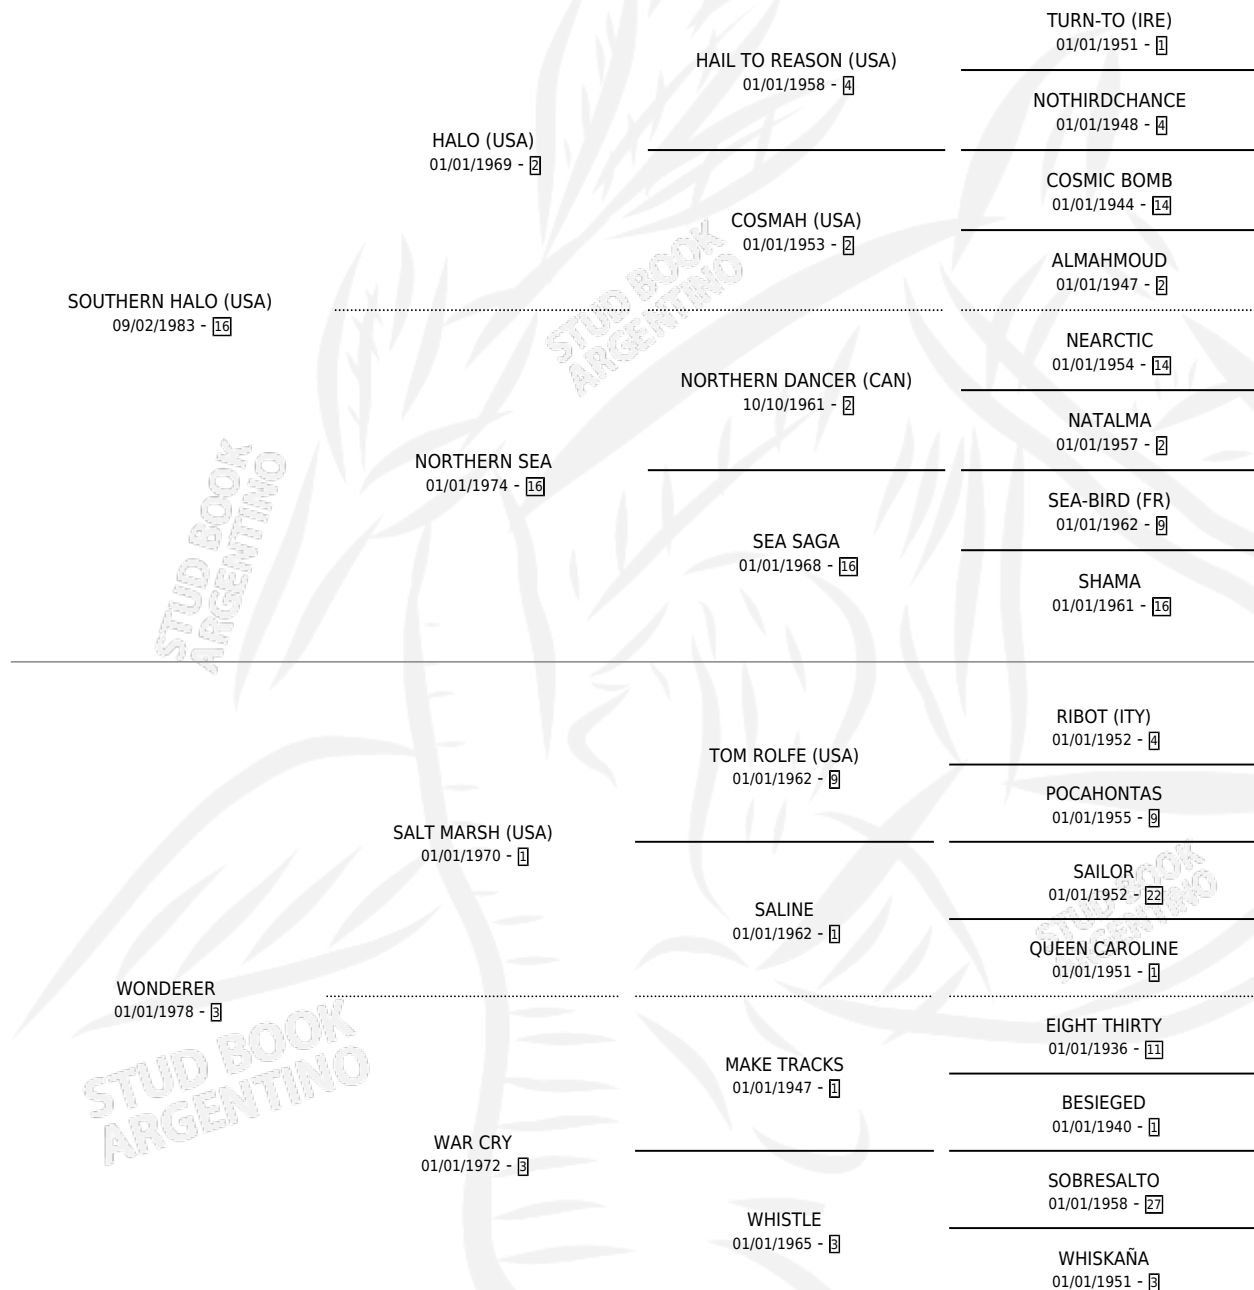

WILLINGLY

por **SOUTHERN HALO (USA)** y **WONDERER** por **SALT MARSH (USA)**

Argentina · Hembra · Alazan · SP · 04/11/1995
Familia 3-e · Volumen 35

ESTADO

TIPIFICACIÓN SANGUÍNEA	✓
TIPIFICACIÓN POR ADN	✓
PASAPORTE	X
IDENTIFICACIÓN POR MICROCHIP	X
REPRODUCTOR	✓

Lugar de nacimiento: La Quebrada
Criador: La Quebrada

~

HIJOS

	MACHOS	HEMBRAS
5 NACIERON	2	3
3 CORRIERON	1	2
1 GANARON	1	0
0 GANADORES CL	0 GANADORES GR	0 GANADORES G1

PEDIGREE

CAMPAÑA

Solo carreras oficiales de Argentina