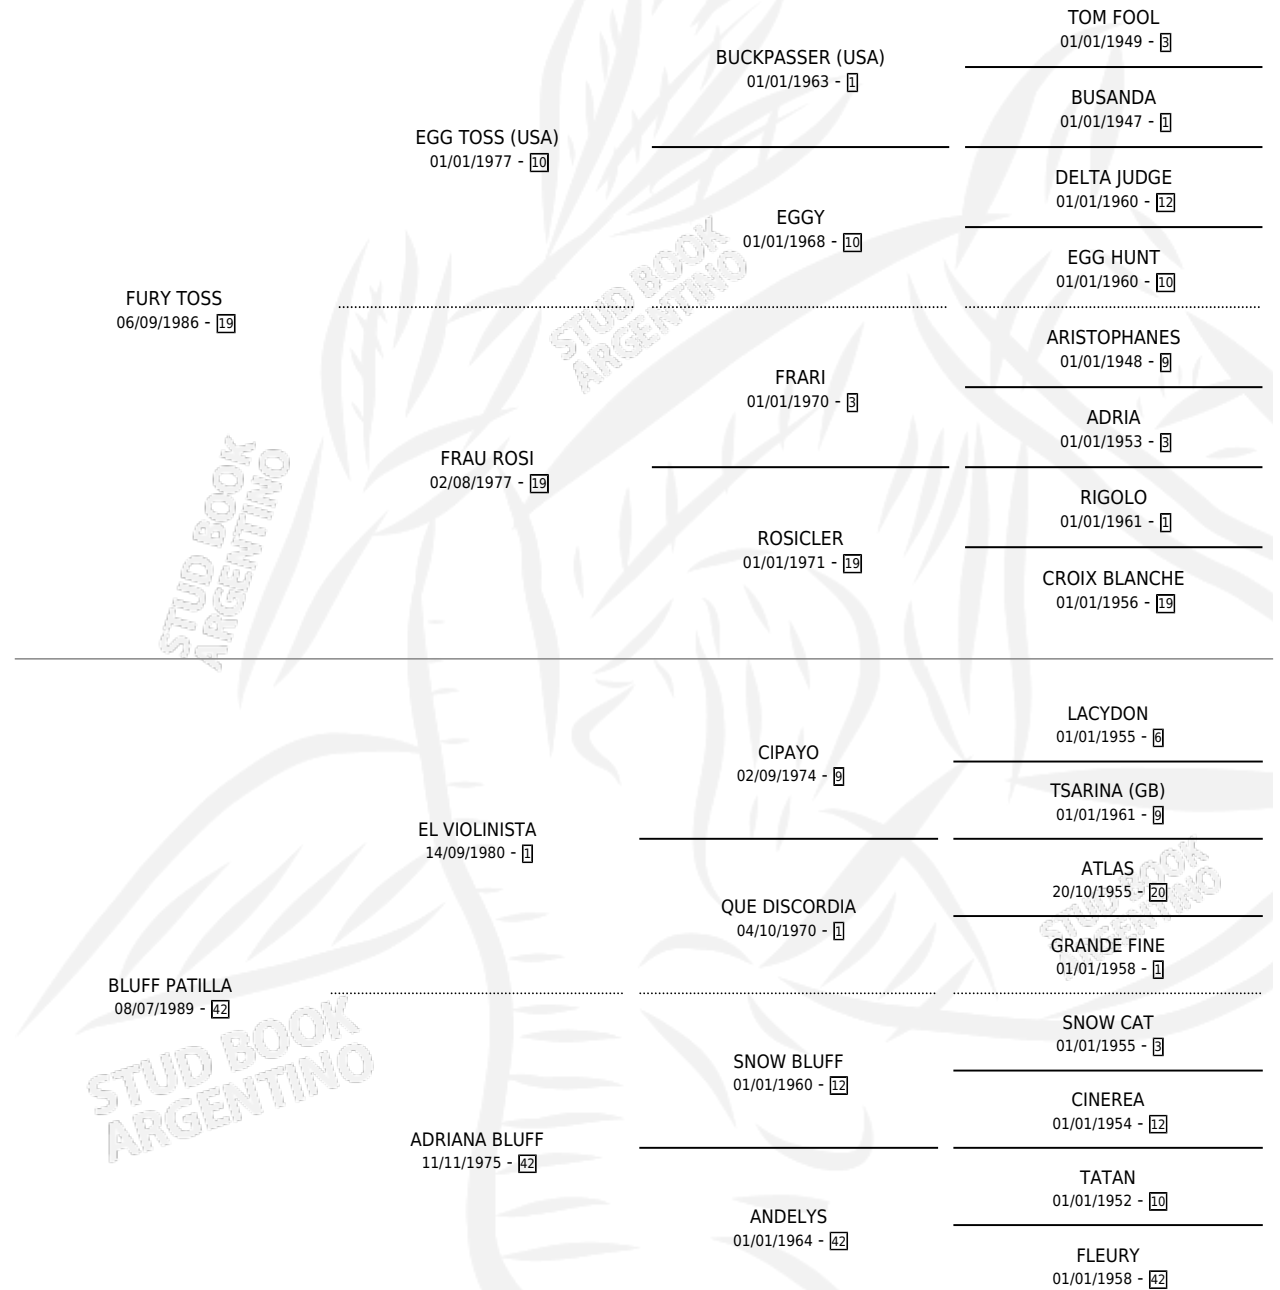

PITHOMAT

por **FURY TOSS** y **BLUFF PATILLA** por **EL VIOLINISTA**

Argentina · Hembra · Alazan · SP · 16/11/1995
Familia 42 · Volumen 35

ESTADO

TIPIFICACIÓN SANGUÍNEA	X
TIPIFICACIÓN POR ADN	X
PASAPORTE	X
IDENTIFICACIÓN POR MICROCHIP	X
REPRODUCTOR	X

Lugar de nacimiento: San Jeronimo Sur

Criador: San Jeronimo Sur

PEDIGREE

PITHOMAT

Datos oficiales del Stud Book Argentino

Documento generado el 04/05/2026

studbook.org.ar