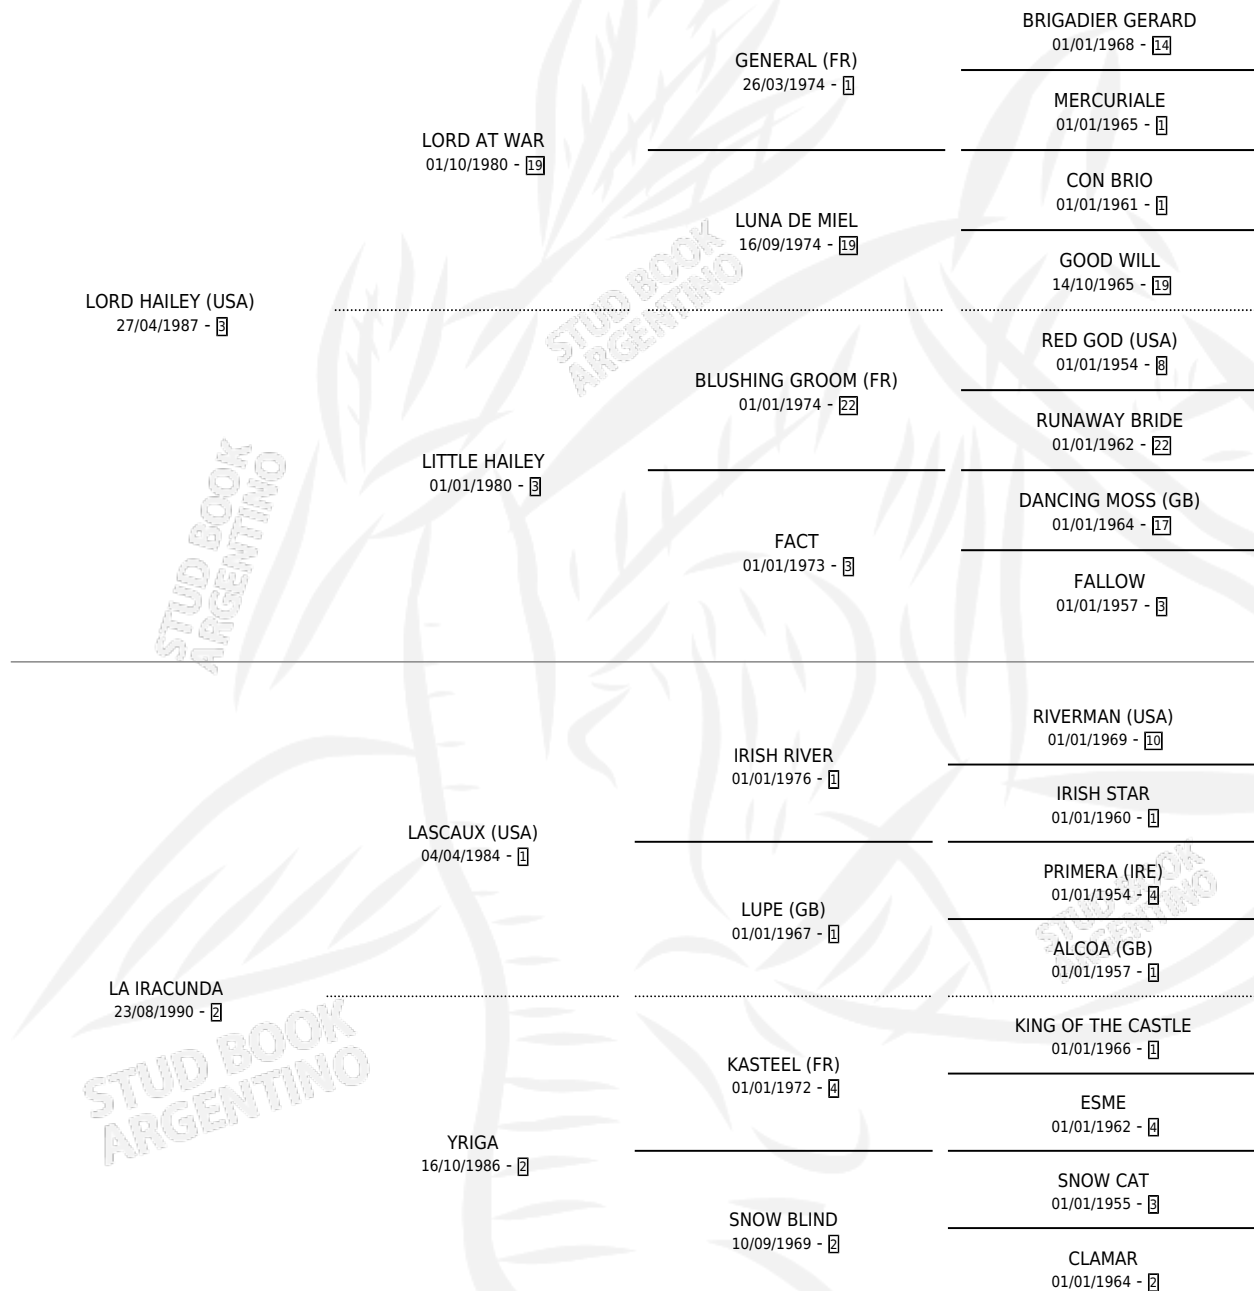

LADY CUNDA

por **LORD HAILEY (USA)** y **LA IRACUNDA** por **LASCAUX (USA)**

Argentina · Hembra · Alazan · SP · 29/10/1995
Familia 2-n · Volumen 35

ESTADO

TIPIFICACIÓN SANGUÍNEA	✓
TIPIFICACIÓN POR ADN	✓
PASAPORTE	X
IDENTIFICACIÓN POR MICROCHIP	X
REPRODUCTOR	✓

Lugar de nacimiento: Los Prados
Criador: Los Prados

~

HIJOS

	MACHOS	HEMBRAS
4 NACIERON	1	3
SIN ACTUACIONES		

PEDIGREE