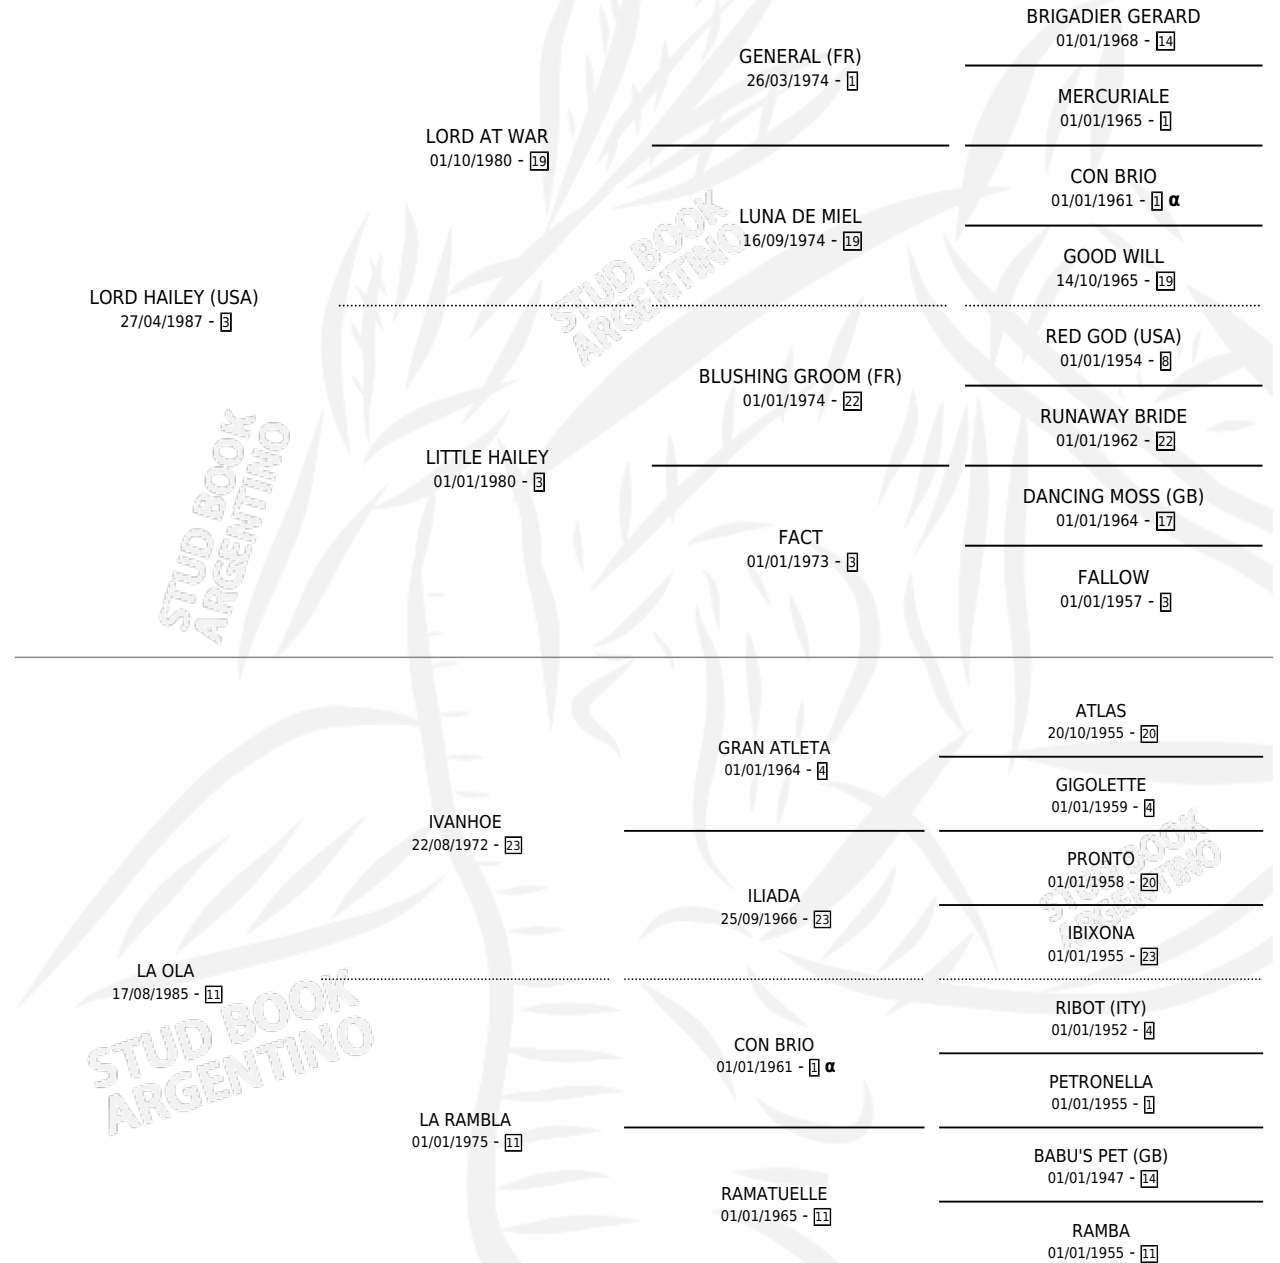

LADY SWELL

por LORD HAILEY (USA) y LA OLA por IVANHOE

Argentina · Hembra · Alazan · SP · 02/11/1995
Familia 11-a · Volumen 35

ESTADO

TIPIFICACIÓN SANGUÍNEA	X
TIPIFICACIÓN POR ADN	X
PASAPORTE	X
IDENTIFICACIÓN POR MICROCHIP	X
REPRODUCTOR	✓

Lugar de nacimiento: Los Prados

Criador: Los Prados

PEDIGREE

INBREEDING : α

S

mientos 0 / Efectividad 0.00%

PADRILLO

PRODUCTO

CRIADOR

1ER SERVICIO

ÚLTIMO SERVICIO

TRINEO

∅

07/09/1999

28/10/1999

LADY SWELL