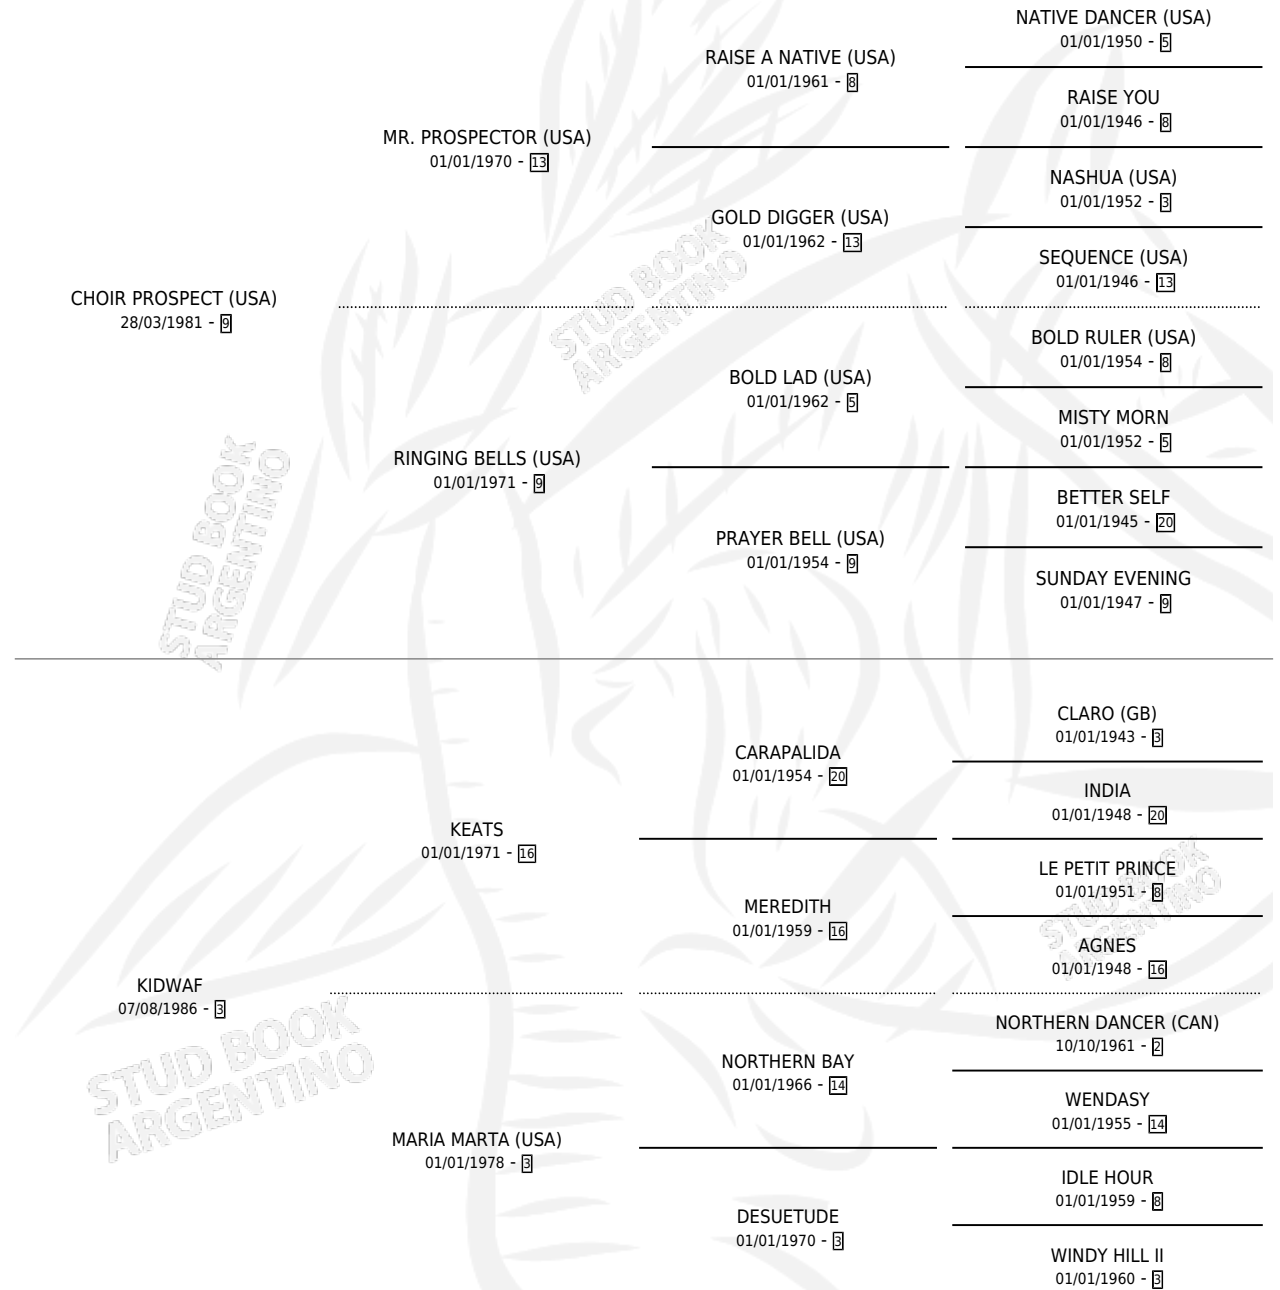

CHIWAF

por **CHOIR PROSPECT (USA)** y **KIDWAF** por **KEATS**

Argentina · Hembra · Alazan Tostado · SP · 18/11/1995
Familia 3-o · Volumen 35

ESTADO

TIPIFICACIÓN SANGUÍNEA	✓
TIPIFICACIÓN POR ADN	✓
PASAPORTE	X
IDENTIFICACIÓN POR MICROCHIP	X
REPRODUCTOR	✓

Lugar de nacimiento: Vencedor

Criador: Sin dato

~

HIJOS

	MACHOS	HEMBRAS
13 NACIERON	10	3
10 CORRIERON	8	2
7 GANARON	6	1
1 GANADORES CL	0 GANADORES GR	0 GANADORES G1

PEDIGREE

S

cimientos 13 / Efectividad 86.67%

PADRILLO	PRODUCTO	CRIADOR	1ER SERVICIO	ÚLTIMO SERVICIO
LUCKY ISLAND	LUTHAIS (M A, 13/11/2014)	ALBORADA	11/09/2013	11/12/2013
CHIWAF	∅		22/08/2012	29/09/2012
Datos oficiales del Stud Book Argentino	LUCKY ISLAND	LUZ CONVERGENTE (M Z, 14/08/2012)	ALBORADA	09/09/2011
Documento generado el 02/05/2026		MURIÓ EL 02/10/2024		
LUCKY ISLAND	LUWAF (M A, 06/08/2011)	ALBORADA	21/08/2010	21/08/2010
UN GALOPE	UN PROMETIDO (M Z, 07/07/2010) •MURIÓ EL 29/10/2019•	ALBORADA	07/08/2009	07/08/2009
ATONIC	ALENTA JI WOLE (M Z, 16/07/2009)	ALBORADA	09/08/2008	09/08/2008
ATONIC	AMBAR NIC (H Z, 05/07/2008)	ALBORADA	06/08/2007	06/08/2007
DON JUAN TAG	JUANA IMPONENTE (H Z, 22/07/2007)	ALBORADA	13/08/2006	15/08/2006
ATONIC	CHINA NIC (H Z, 20/07/2006) •MURIÓ EL 10/04/2024•	ALBORADA	19/08/2005	19/08/2005
BOCA MIO	MI FUELLE (M A, 05/08/2005)	ALBORADA	26/08/2004	26/08/2004
BOCA MIO	ARANDANO EN BOCA (M A, 12/08/2004) •MURIÓ EL 03/09/2024•	ALBORADA	25/08/2003	25/08/2003
CUTLAS	JOSE FRANCISCO (M A, 17/08/2002)	DE BARRENECHEA ROBERTO	18/08/2001	20/08/2001
CUTLAS	TENGO CLASE (M Z, 11/07/2001)	DE BARRENECHEA ROBERTO	08/08/2000	13/08/2000
NIGHT PROWLER (USA)	∅		06/10/1999	08/10/1999
NIGHT CLUB	TURCO MIGUELITO (M Z, 26/09/1999)	DE BARRENECHEA ROBERTO	21/10/1998	23/10/1998