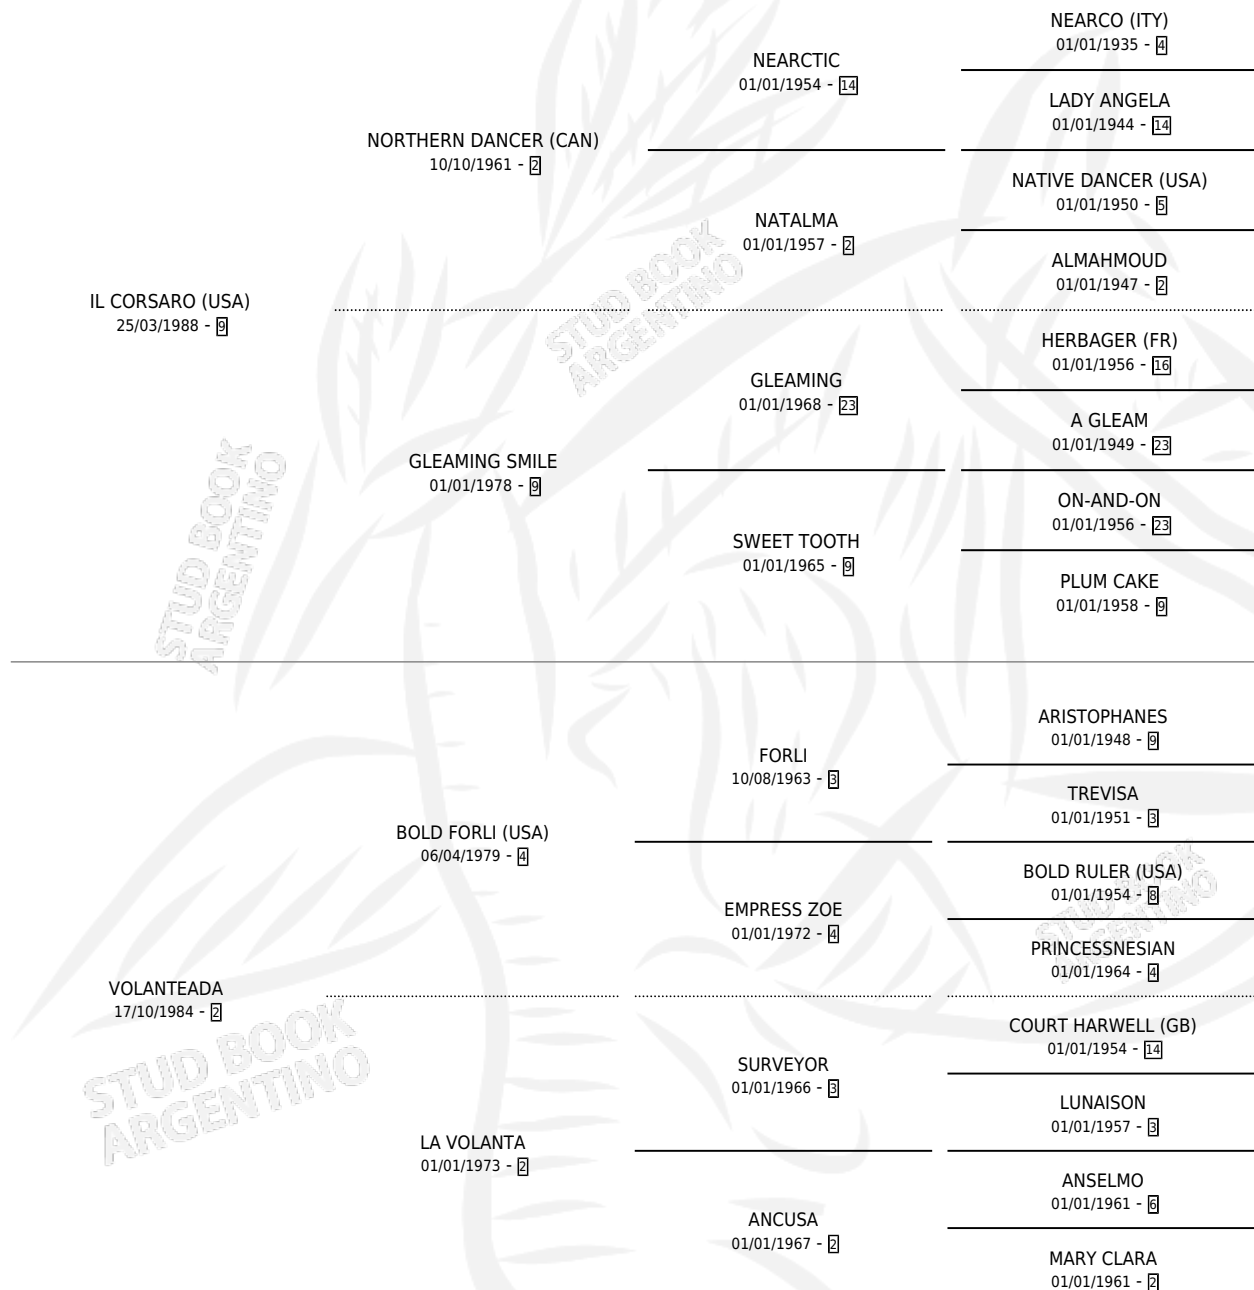

TENGO ABUELO

por **IL CORSARO (USA)** y **VOLANTEADA** por **BOLD FORLI (USA)**

Argentina · Macho · Zaino · SP · 18/10/1995
Familia 2-g · Volumen 35

ESTADO

TIPIFICACIÓN SANGUÍNEA	X
TIPIFICACIÓN POR ADN	X
PASAPORTE	X
IDENTIFICACIÓN POR MICROCHIP	X
REPRODUCTOR	✓

Lugar de nacimiento: El Tio
Criador: El Tio

~

HIJOS

	MACHOS	HEMBRAS
1 NACIERON	0	1
SIN ACTUACIONES		

PEDIGREE

CAMPAÑA

Solo carreras oficiales de Argentina

POR EDAD