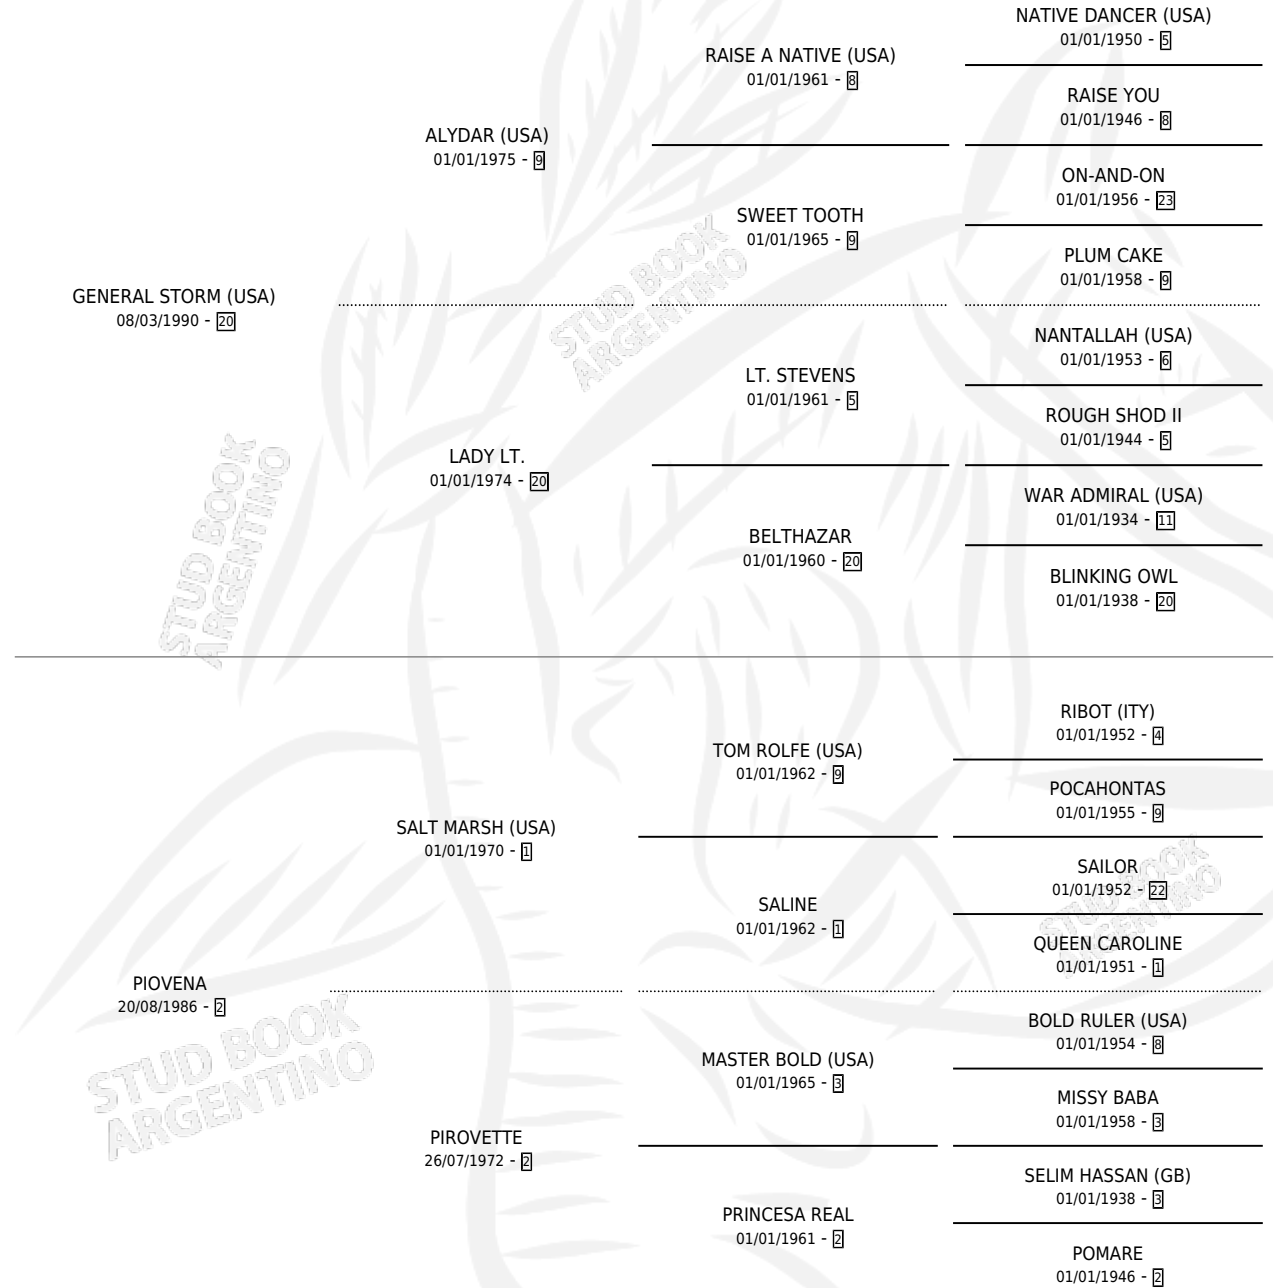

# MAGIC ARROW

por **GENERAL STORM (USA)** y **PIOVENA** por **SALT MARSH (USA)**

Argentina · Hembra · Alazan · SP · 31/10/1995  
Familia 2-h · Volumen 35

## ESTADO

TIPIFICACIÓN SANGUÍNEA	X
TIPIFICACIÓN POR ADN	X
PASAPORTE	X
IDENTIFICACIÓN POR MICROCHIP	X
REPRODUCTOR	X

**Lugar de nacimiento:** Campo particular

**Criador:** Sin dato

## PEDIGREE