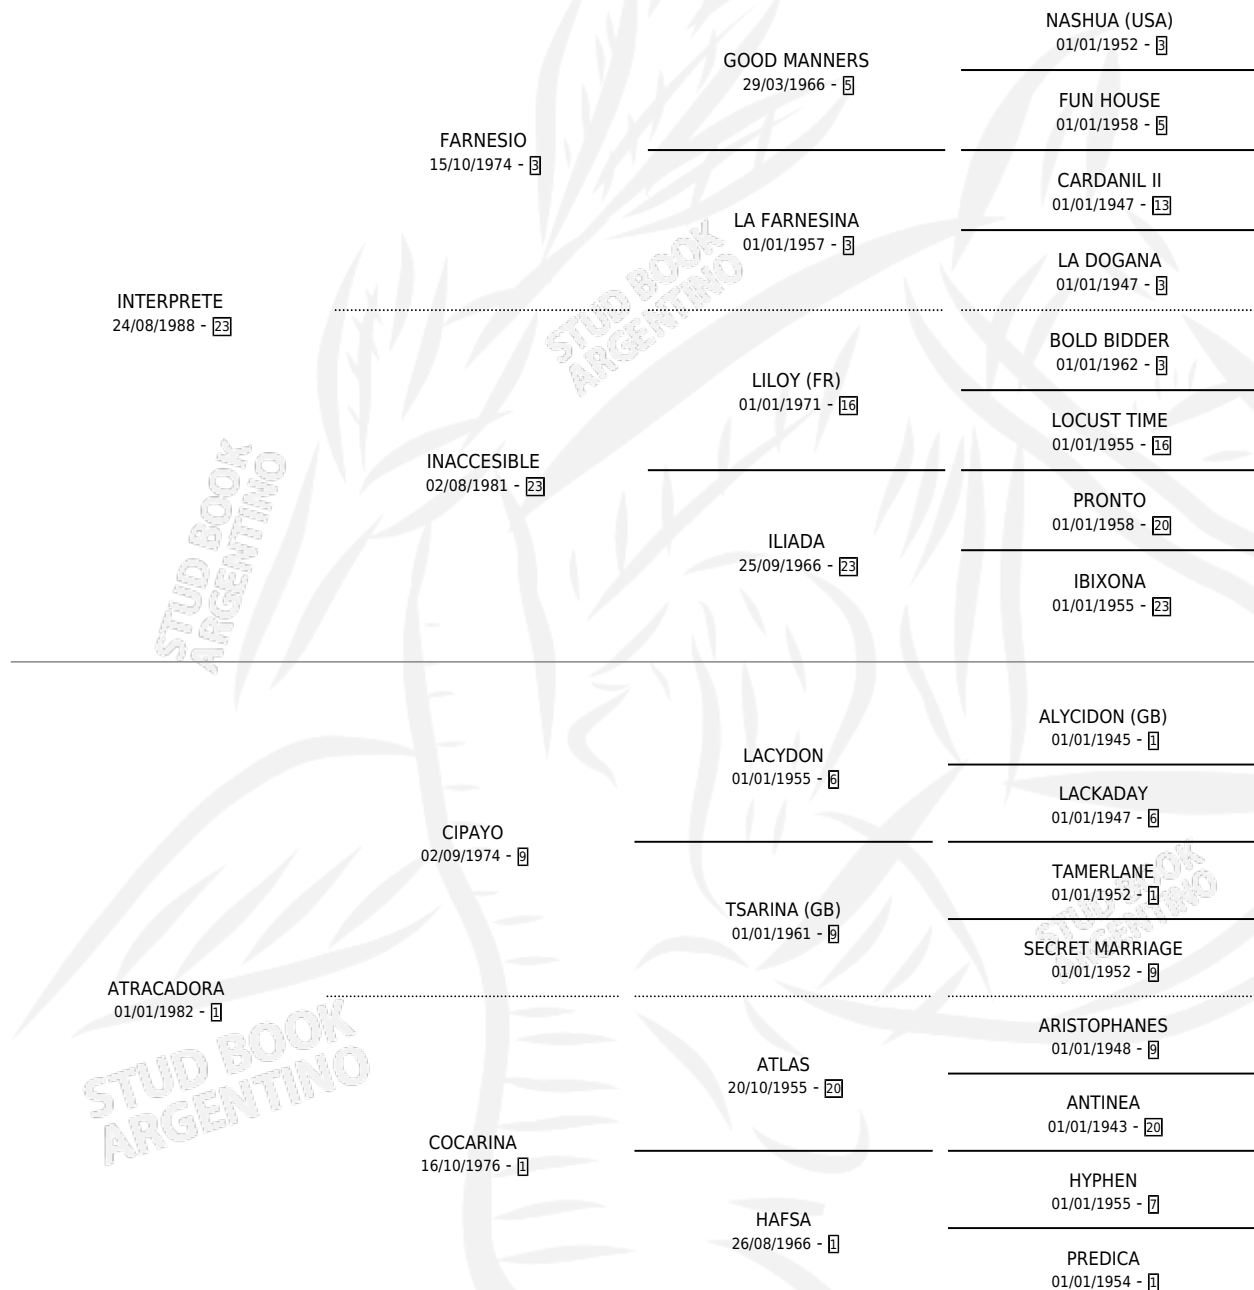

ENAMORADIZO

por INTERPRETE y ATRACADORA por CIPAYO

Argentina · Macho · Zaino · SP · 26/10/1995
Familia 1-p · Volumen 35

ESTADO

TIPIFICACIÓN SANGUÍNEA	X
TIPIFICACIÓN POR ADN	X
PASAPORTE	X
IDENTIFICACIÓN POR MICROCHIP	X
REPRODUCTOR	X

Lugar de nacimiento: Rodeo Chico

Criador: Rodeo Chico

PEDIGREE