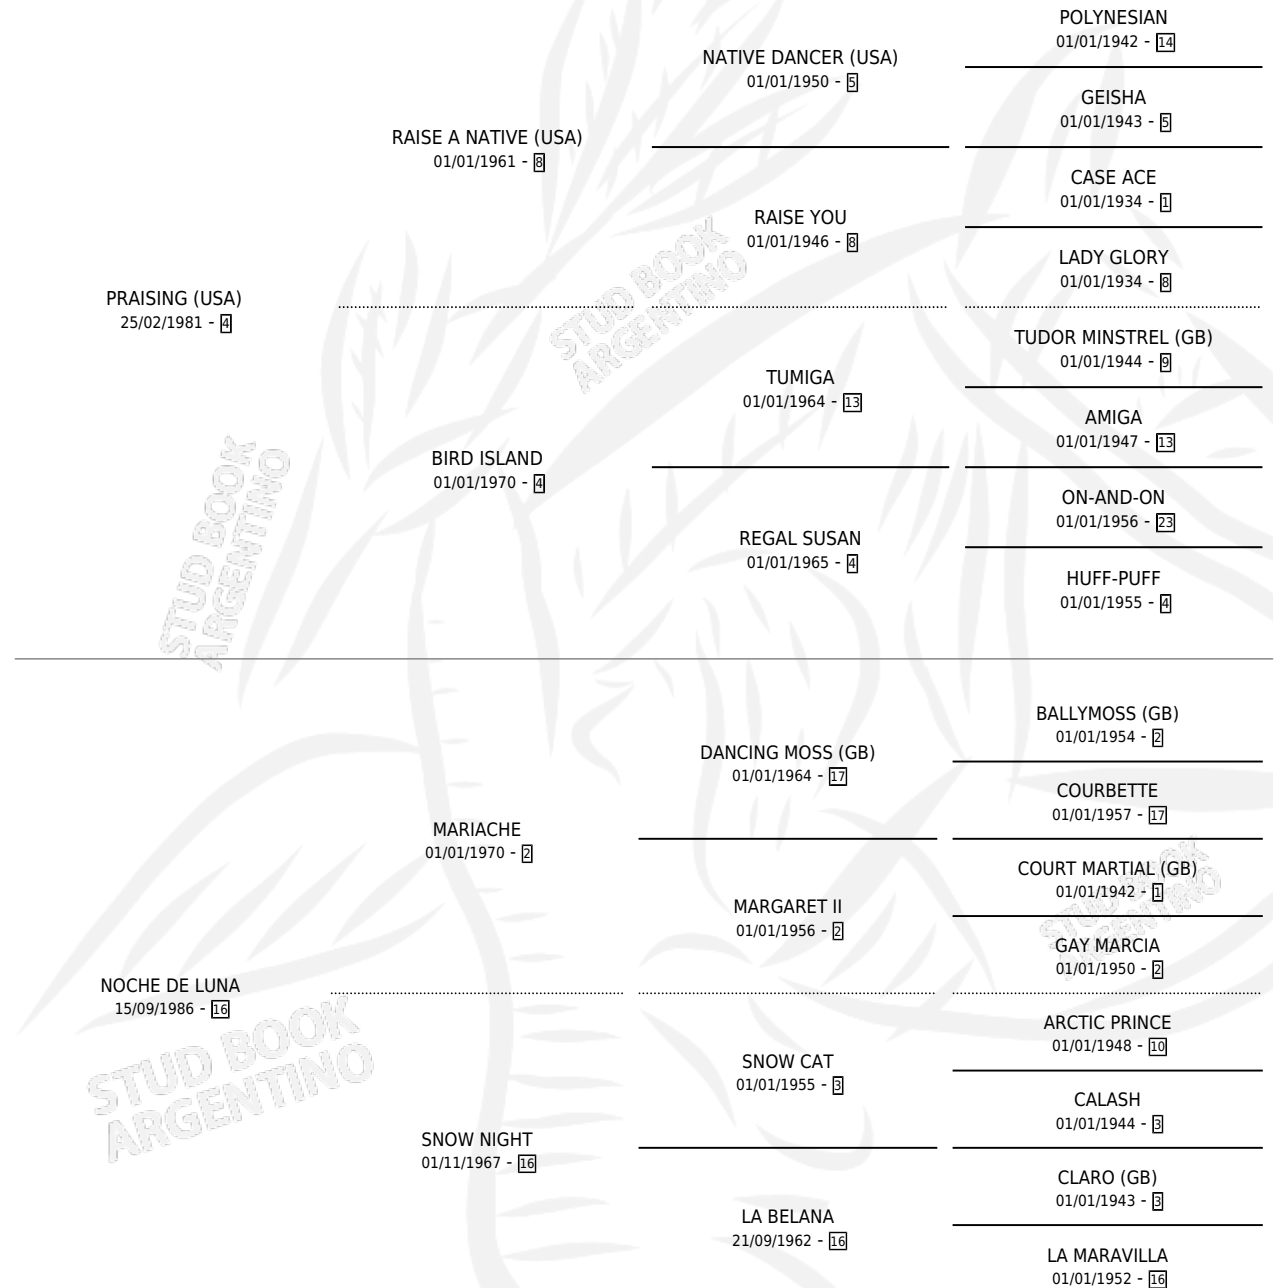

MILLAN

por **PRAISING (USA)** y **NOCHE DE LUNA** por **MARIACHE**

Argentina · Macho · Alazan Tostado · SP · 25/10/1995
Familia 16 · Volumen 35

ESTADO

TIPIFICACIÓN SANGUÍNEA	X
TIPIFICACIÓN POR ADN	X
PASAPORTE	X
IDENTIFICACIÓN POR MICROCHIP	X
REPRODUCTOR	X

Lugar de nacimiento: Los Olivos

Criador: Sin dato

PEDIGREE

CAMPAÑA

Solo carreras oficiales de Argentina

POR EDAD

EDAD	CC	1°	2°	3°	4°	5°	NP	CLC	CLG	CLCG1	CLGG1	IMPORTE	GANANCIA / CC
5 AÑOS	9	3	2	0	1	0	3	0	0	0	0	\$13,526	\$1,503
6 AÑOS	6	0	0	0	0	1	5	0	0	0	0	\$0	\$0
TOTALES	15	3	2	0	1	1	8	0	0	0	0	\$13,526	\$902
%		20.0%	13.3%	0.0%	6.7%	6.7%	53.3%	0.0%	0.0%	0.0%	0.0%		

Ganador de 3 carreras en La Plata - \$13,526, a los 5 años.

POR DISTANCIA

HIPODROMO	CC	1°	2°	3°	4°	5°	NP	CLC	CLG	CLCG1	CLGG1	IMPORTE
LA PLATA	8	3	1	0	1	0	3	0	0	0	0	\$12,646
1200 MTS	2	0	0	0	0	0	2	0	0	0	0	\$0
1100 MTS	3	2	0	0	0	0	1	0	0	0	0	\$8,200
1000 MTS	3	1	1	0	1	0	0	0	0	0	0	\$4,446
PALERMO	6	0	1	0	0	1	4	0	0	0	0	\$880
1000 MTS	6	0	1	0	0	1	4	0	0	0	0	\$880
SAN ISIDRO	1	0	0	0	0	0	1	0	0	0	0	\$0
1000 MTS	1	0	0	0	0	0	1	0	0	0	0	\$0