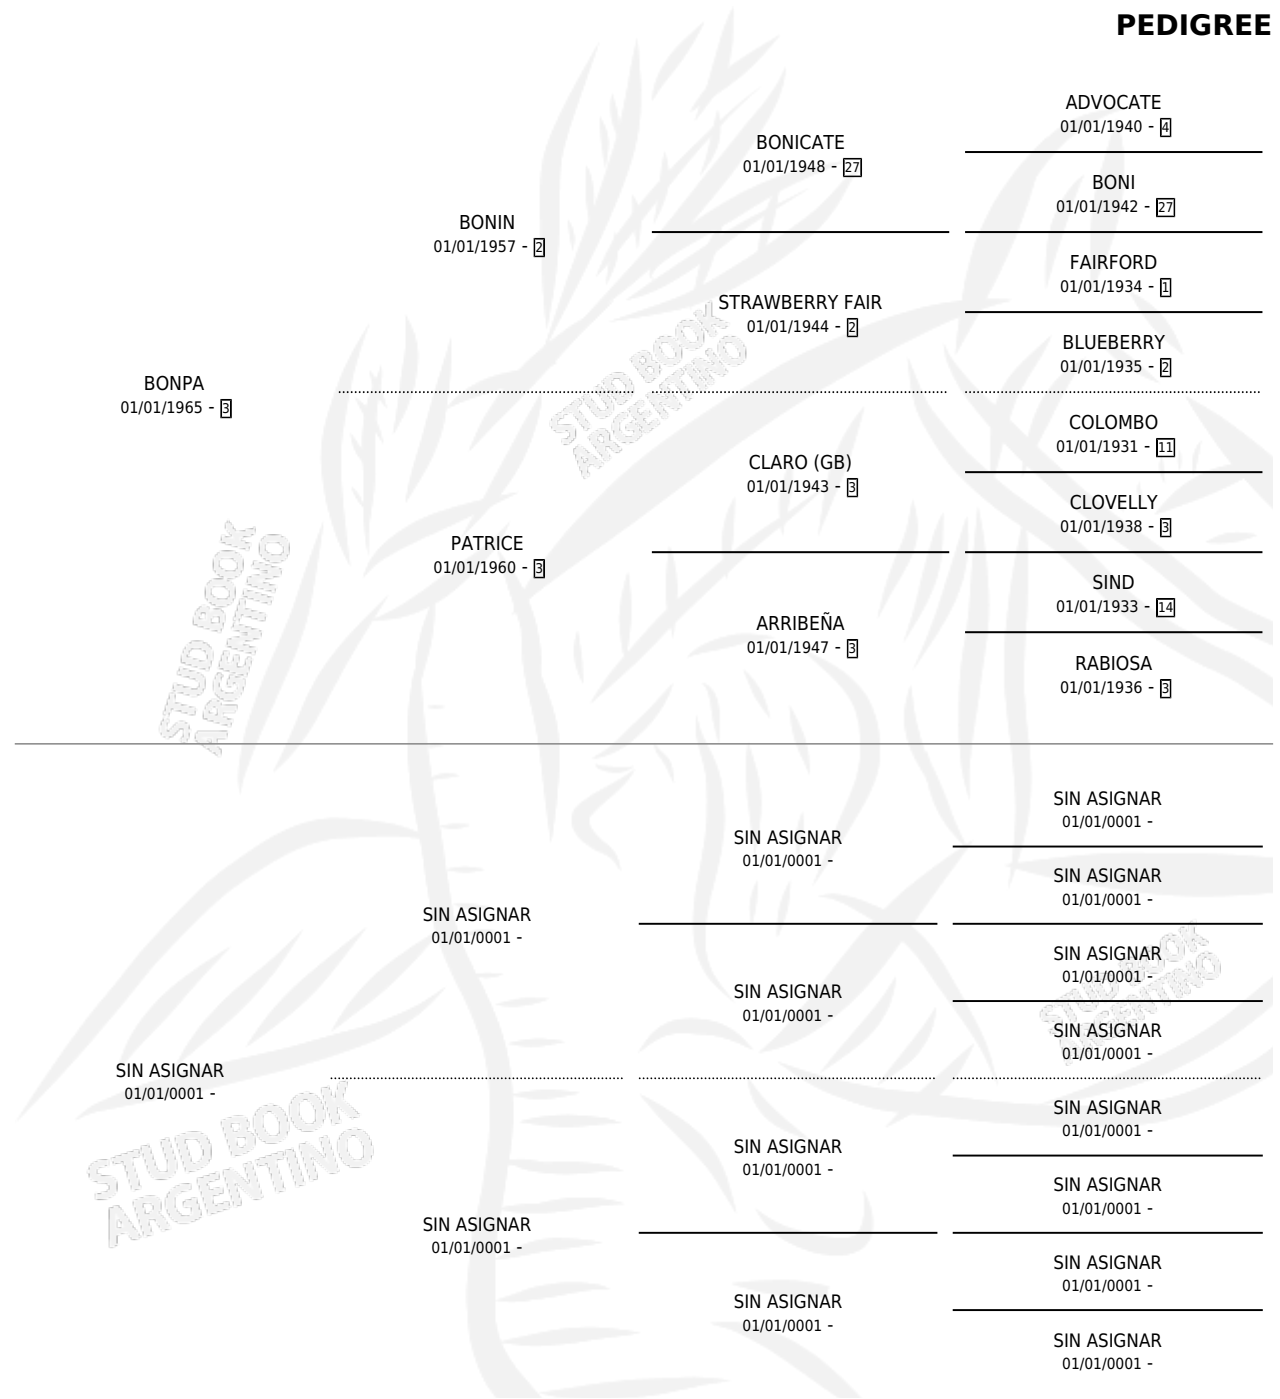

BONACCIA

PEDIGREE

por **BONPA** y **SIN ASIGNAR** por **SIN ASIGNAR**

Argentina · Hembra · Alazan · SP · 01/01/1972
Familia · Volumen 28

ESTADO

TIPIFICACIÓN SANGUÍNEA	X
TIPIFICACIÓN POR ADN	X
PASAPORTE	X
IDENTIFICACIÓN POR MICROCHIP	X
REPRODUCTOR	✓

Lugar de nacimiento: Campo particular

Criador: Sin dato

~

HIJOS

	MACHOS	HEMBRAS
1 NACIERON	0	1
SIN ACTUACIONES		

S

mientos **0** / Efectividad **0.00%**

PADRILLO

PRODUCTO

CRIADOR

1ER SERVICIO

ÚLTIMO SERVICIO

RODESIANO

∅

BONACCIA

Datos oficiales del Stud Book Argentino