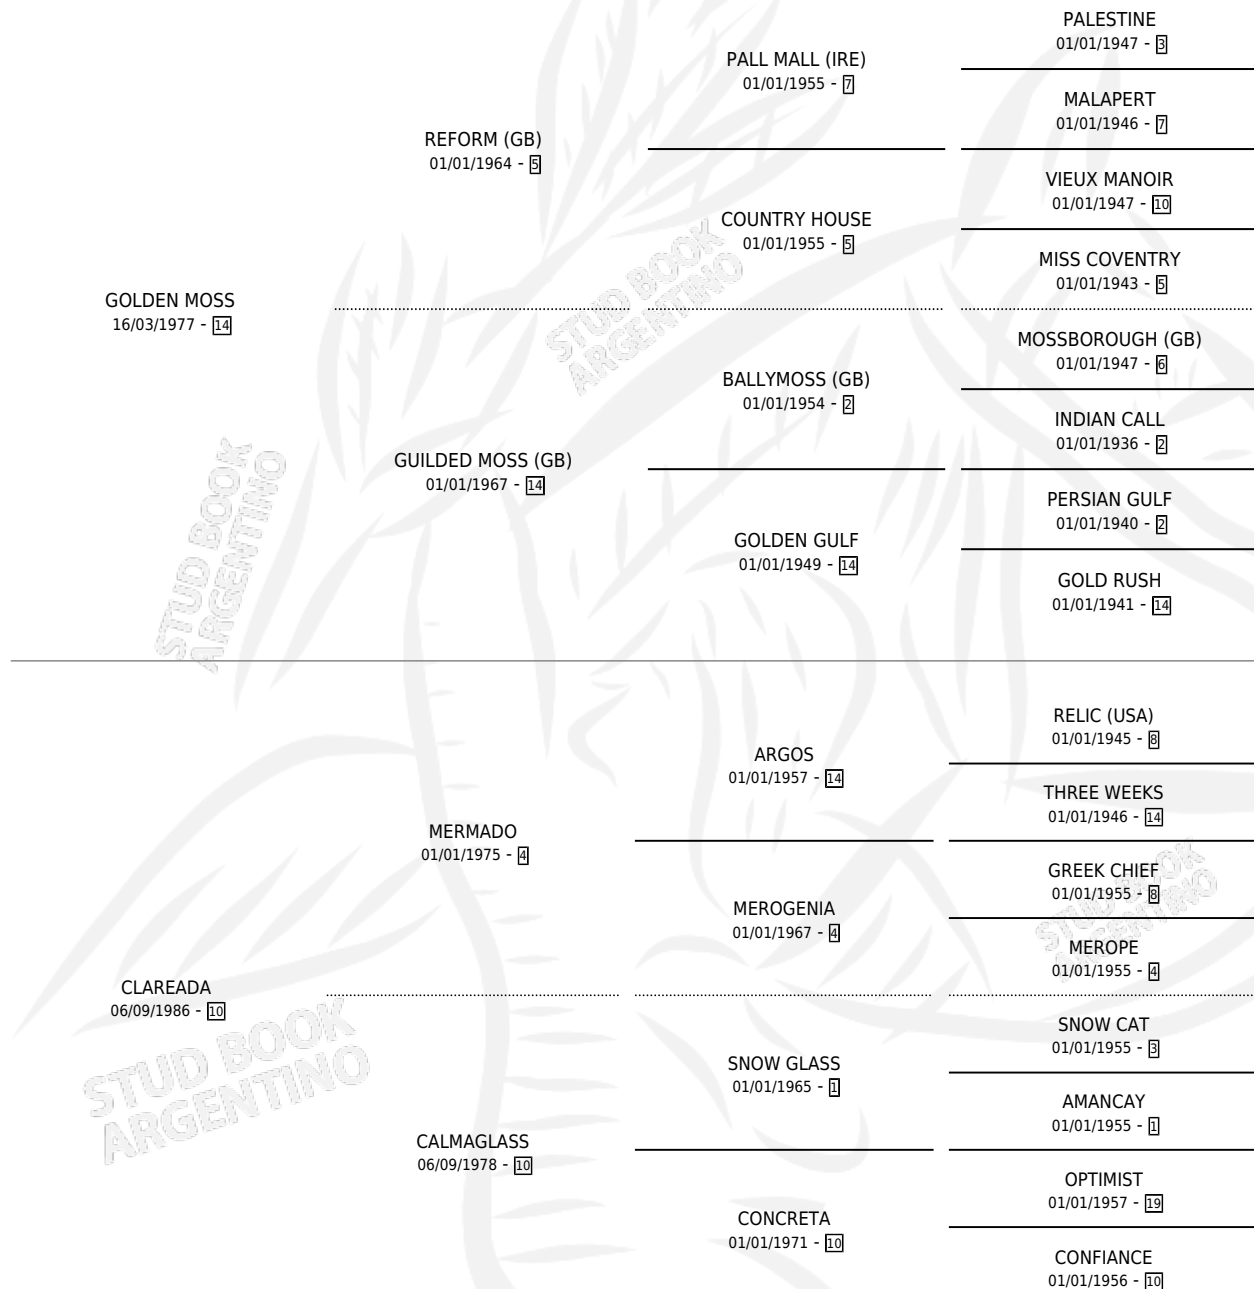

FLOR MOSS

por **GOLDEN MOSS** y **CLAREADA** por **MERMADO**

Argentina · Hembra · Alazan · SP · 13/10/1995
Familia 10-e · Volumen 35

ESTADO

TIPIFICACIÓN SANGUÍNEA	X
TIPIFICACIÓN POR ADN	X
PASAPORTE	X
IDENTIFICACIÓN POR MICROCHIP	X
REPRODUCTOR	X

Lugar de nacimiento: La Madela

Criador: Sin dato

PEDIGREE

FLOR MOSS

Datos oficiales del Stud Book Argentino

Documento generado el 02/05/2026

studbook.org.ar