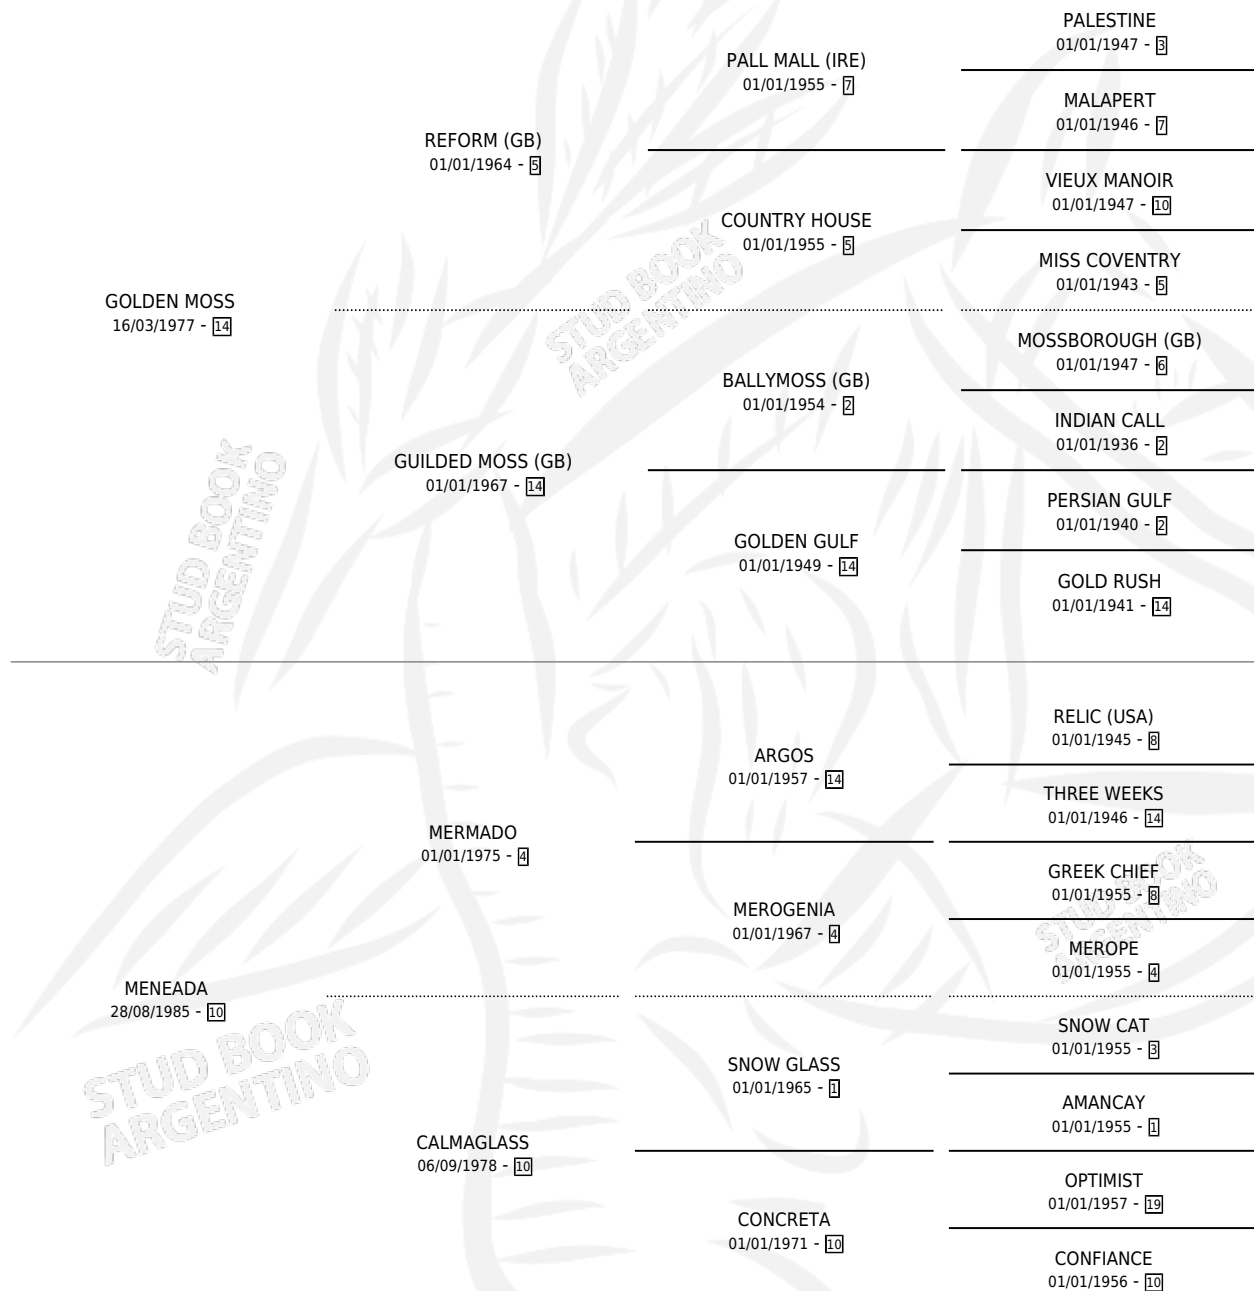

TITI MOSS

por **GOLDEN MOSS** y **MENEADA** por **MERMADO**

Argentina · Hembra · Alazan · SP · 31/10/1995
Familia 10-e · Volumen 35

ESTADO

TIPIFICACIÓN SANGUÍNEA	X
TIPIFICACIÓN POR ADN	X
PASAPORTE	X
IDENTIFICACIÓN POR MICROCHIP	X
REPRODUCTOR	X

Lugar de nacimiento: La Madela

Criador: Sin dato

PEDIGREE

TITI MOSS

Datos oficiales del Stud Book Argentino

Documento generado el 12/06/2026

studbook.org.ar