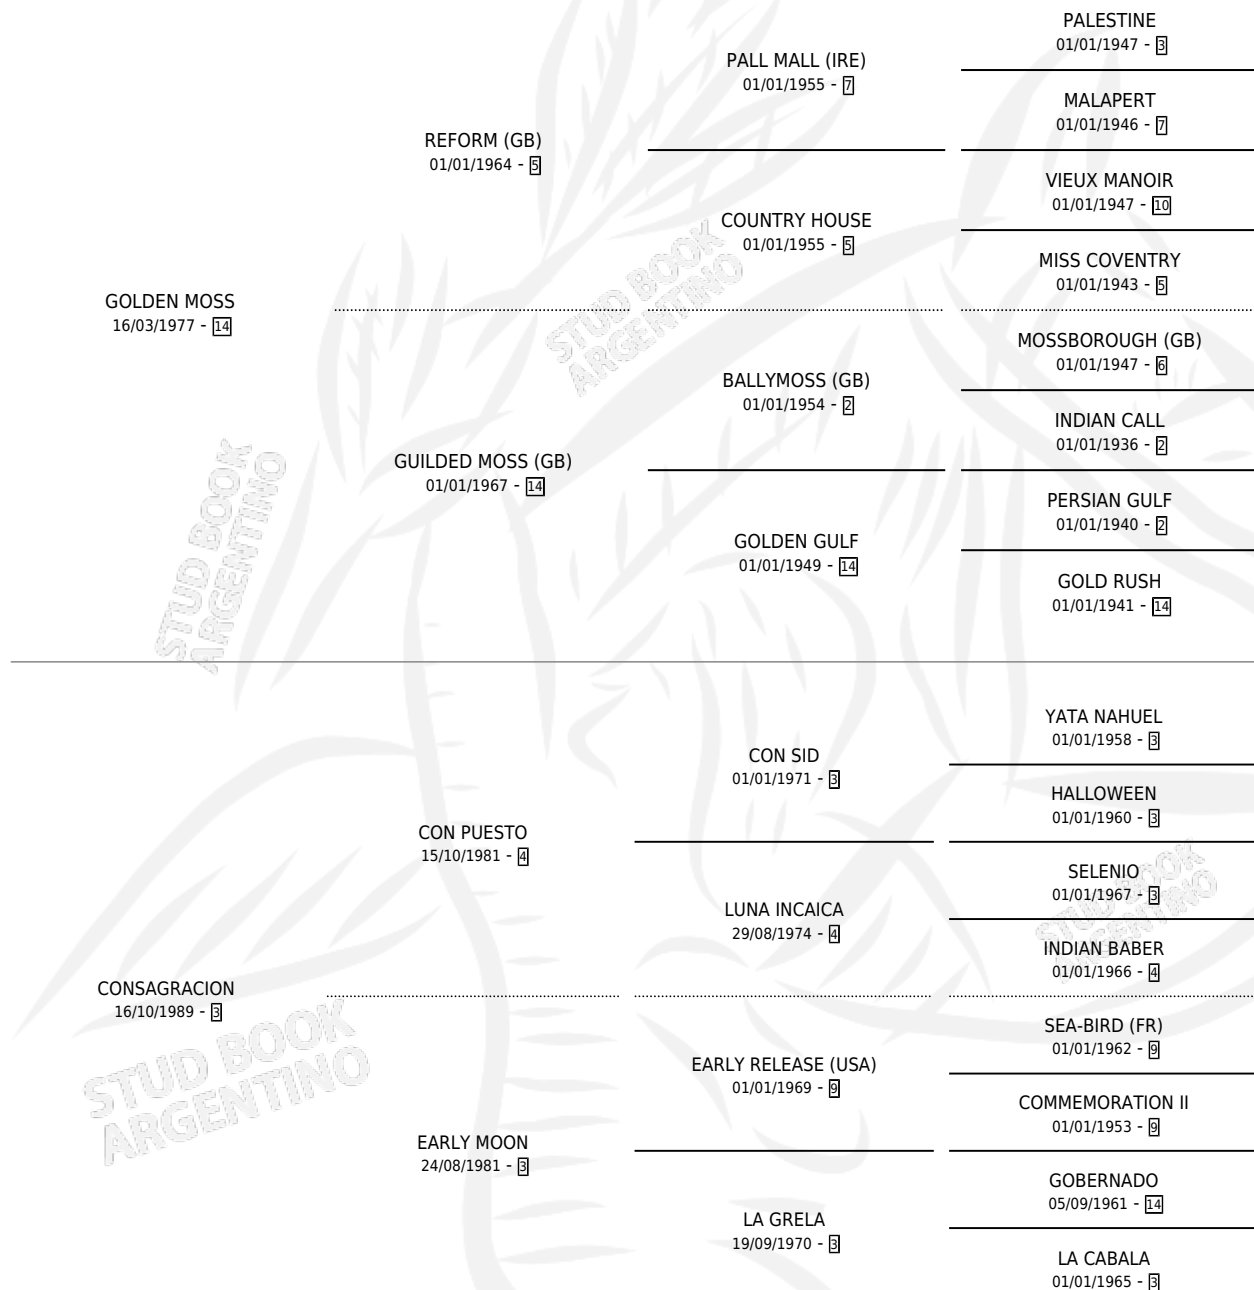

TERE MOSS

por **GOLDEN MOSS** y **CONSAGRACION** por **CON PUESTO**

Argentina · Hembra · Zaino · SP · 08/11/1995
Familia 3-d · Volumen 35

ESTADO

TIPIFICACIÓN SANGUÍNEA	X
TIPIFICACIÓN POR ADN	X
PASAPORTE	X
IDENTIFICACIÓN POR MICROCHIP	X
REPRODUCTOR	X

Lugar de nacimiento: La Madela

Criador: Sin dato

PEDIGREE

TERE MOSS

Datos oficiales del Stud Book Argentino

Documento generado el 09/05/2026

studbook.org.ar