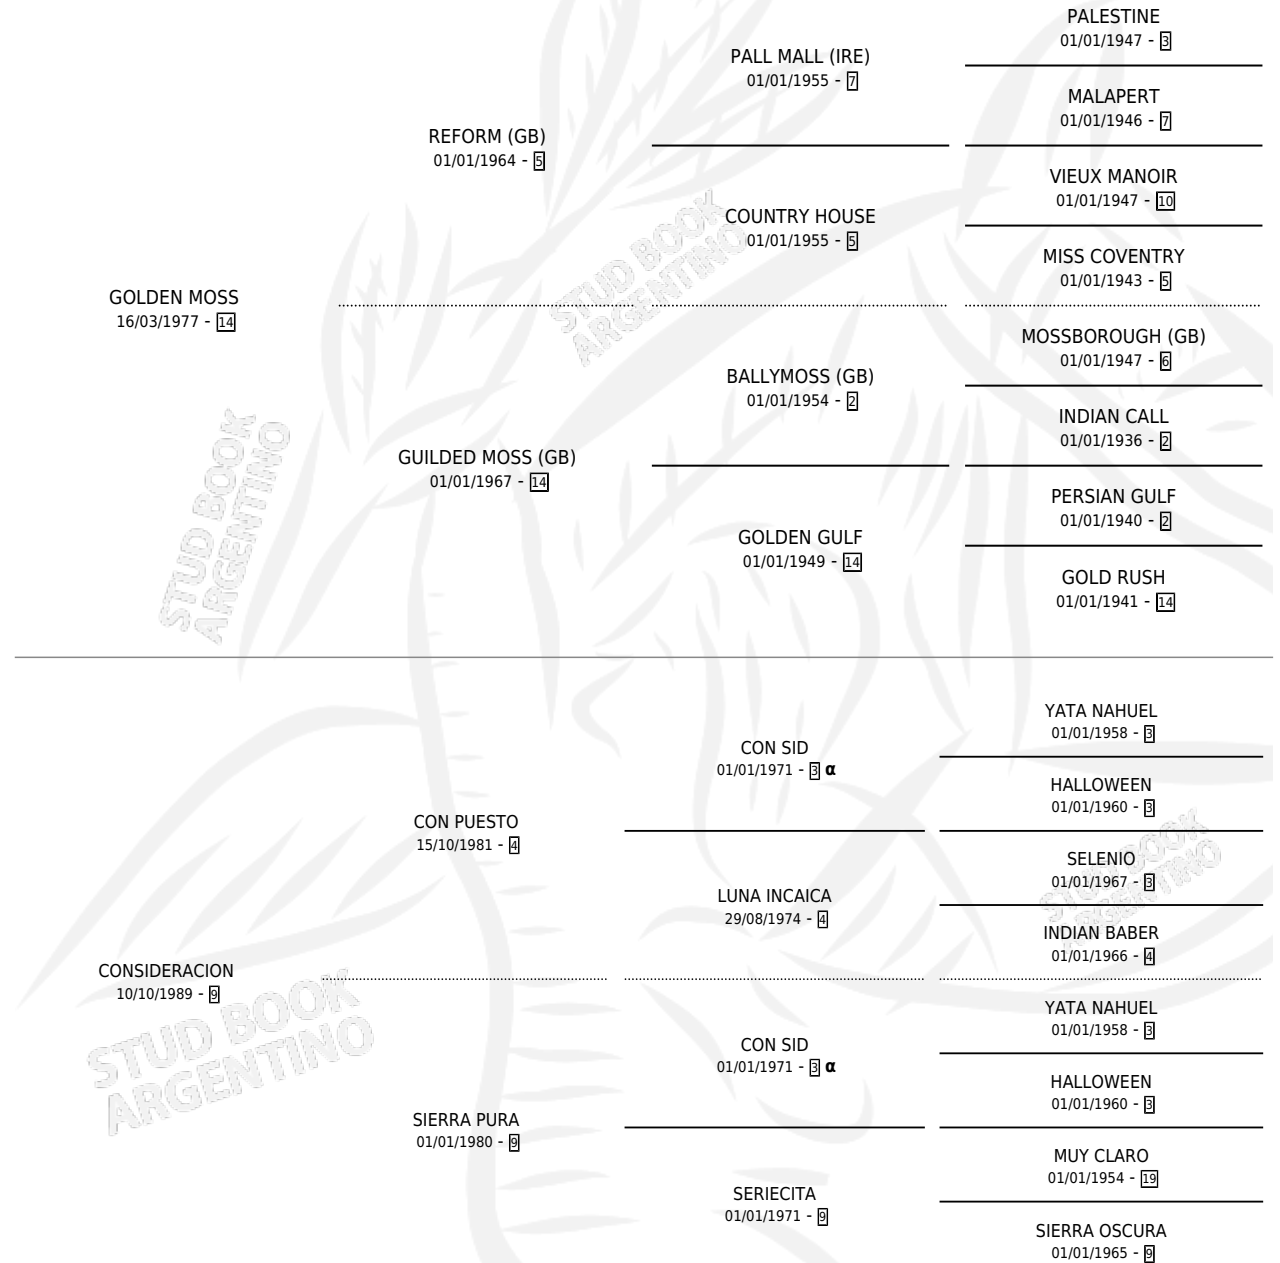

TORO MOSS

por **GOLDEN MOSS** y **CONSIDERACION** por **CON PUESTO**

Argentina · Macho · Alazan · SP · 11/11/1995
Familia 9-g · Volumen 35

ESTADO

TIPIFICACIÓN SANGUÍNEA	X
TIPIFICACIÓN POR ADN	X
PASAPORTE	X
IDENTIFICACIÓN POR MICROCHIP	X
REPRODUCTOR	X

Lugar de nacimiento: La Madela

Criador: Sin dato

PEDIGREE

INBREEDING : α

TORO MOSS

Datos oficiales del Stud Book Argentino

Documento generado el 15/05/2026

studbook.org.ar