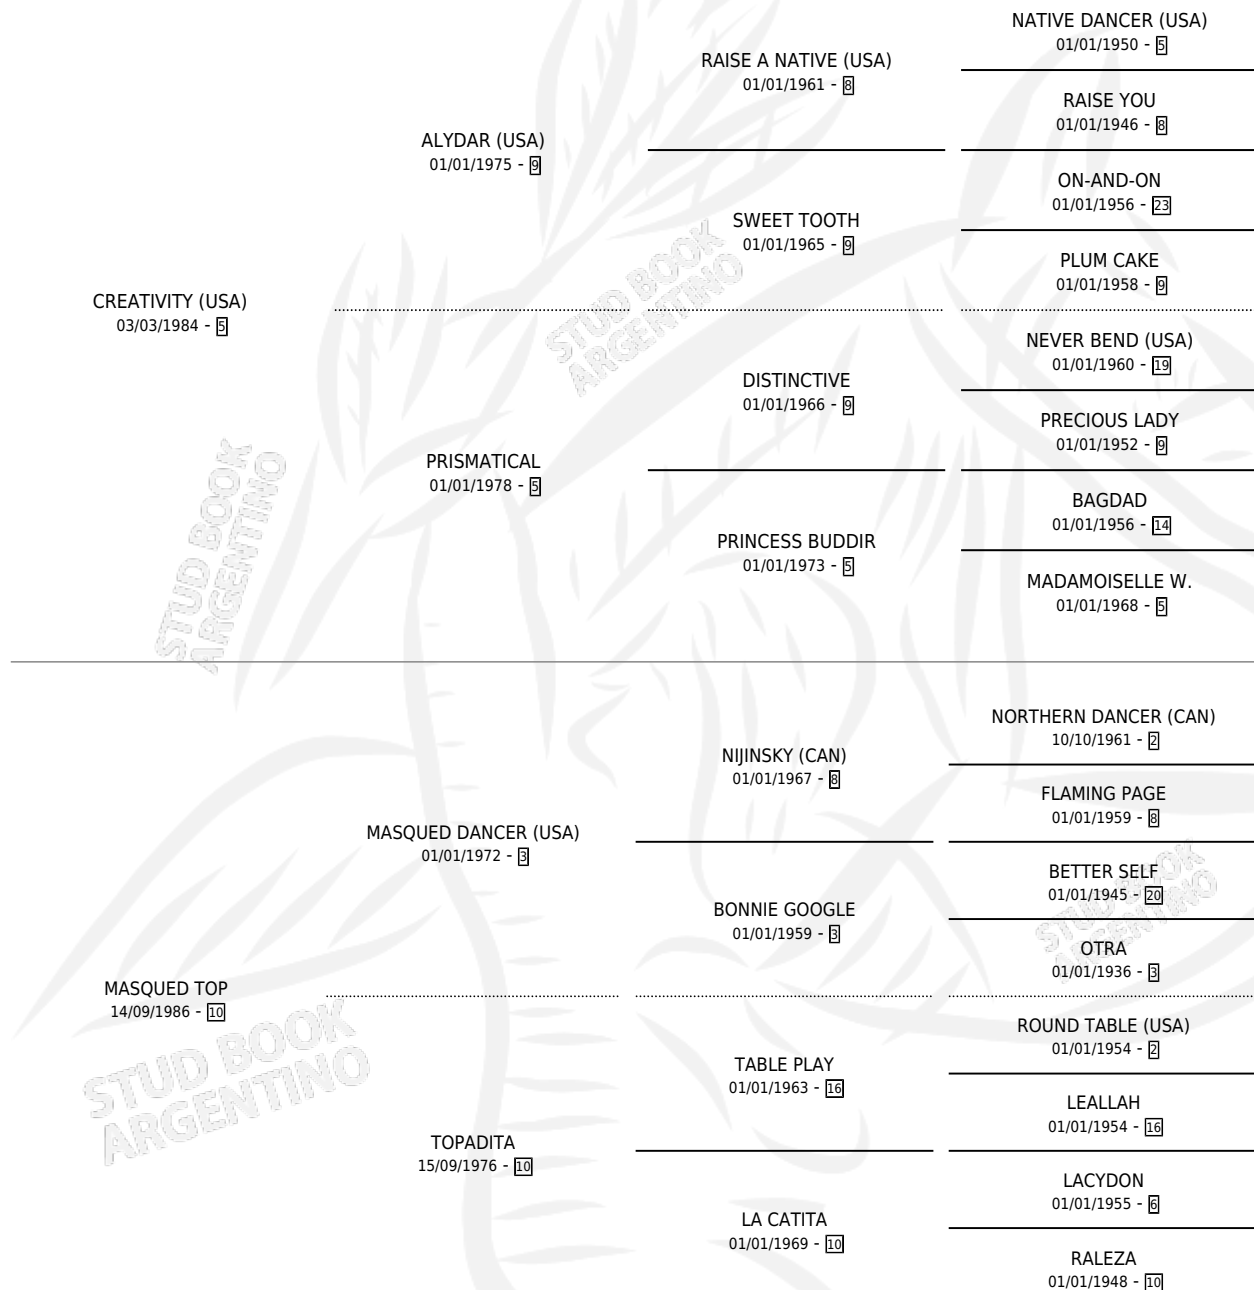

MASQUED CREATY

por CREATIVITY (USA) y MASQUED TOP por MASQUED DANCER (USA)

Argentina · Hembra · Zaino · SP · 30/10/1995
Familia 10-d · Volumen 35

ESTADO

TIPIFICACIÓN SANGUÍNEA	✓
TIPIFICACIÓN POR ADN	✓
PASAPORTE	X
IDENTIFICACIÓN POR MICROCHIP	X
REPRODUCTOR	✓

Lugar de nacimiento: Don Luis Toro
Criador: Sin dato

~

HIJOS

	MACHOS	HEMBRAS
4 NACIERON	3	1
1 CORRIERON	0	1

SIN ACTUACIONES

PEDIGREE

CAMPAÑA

Solo carreras oficiales de Argentina