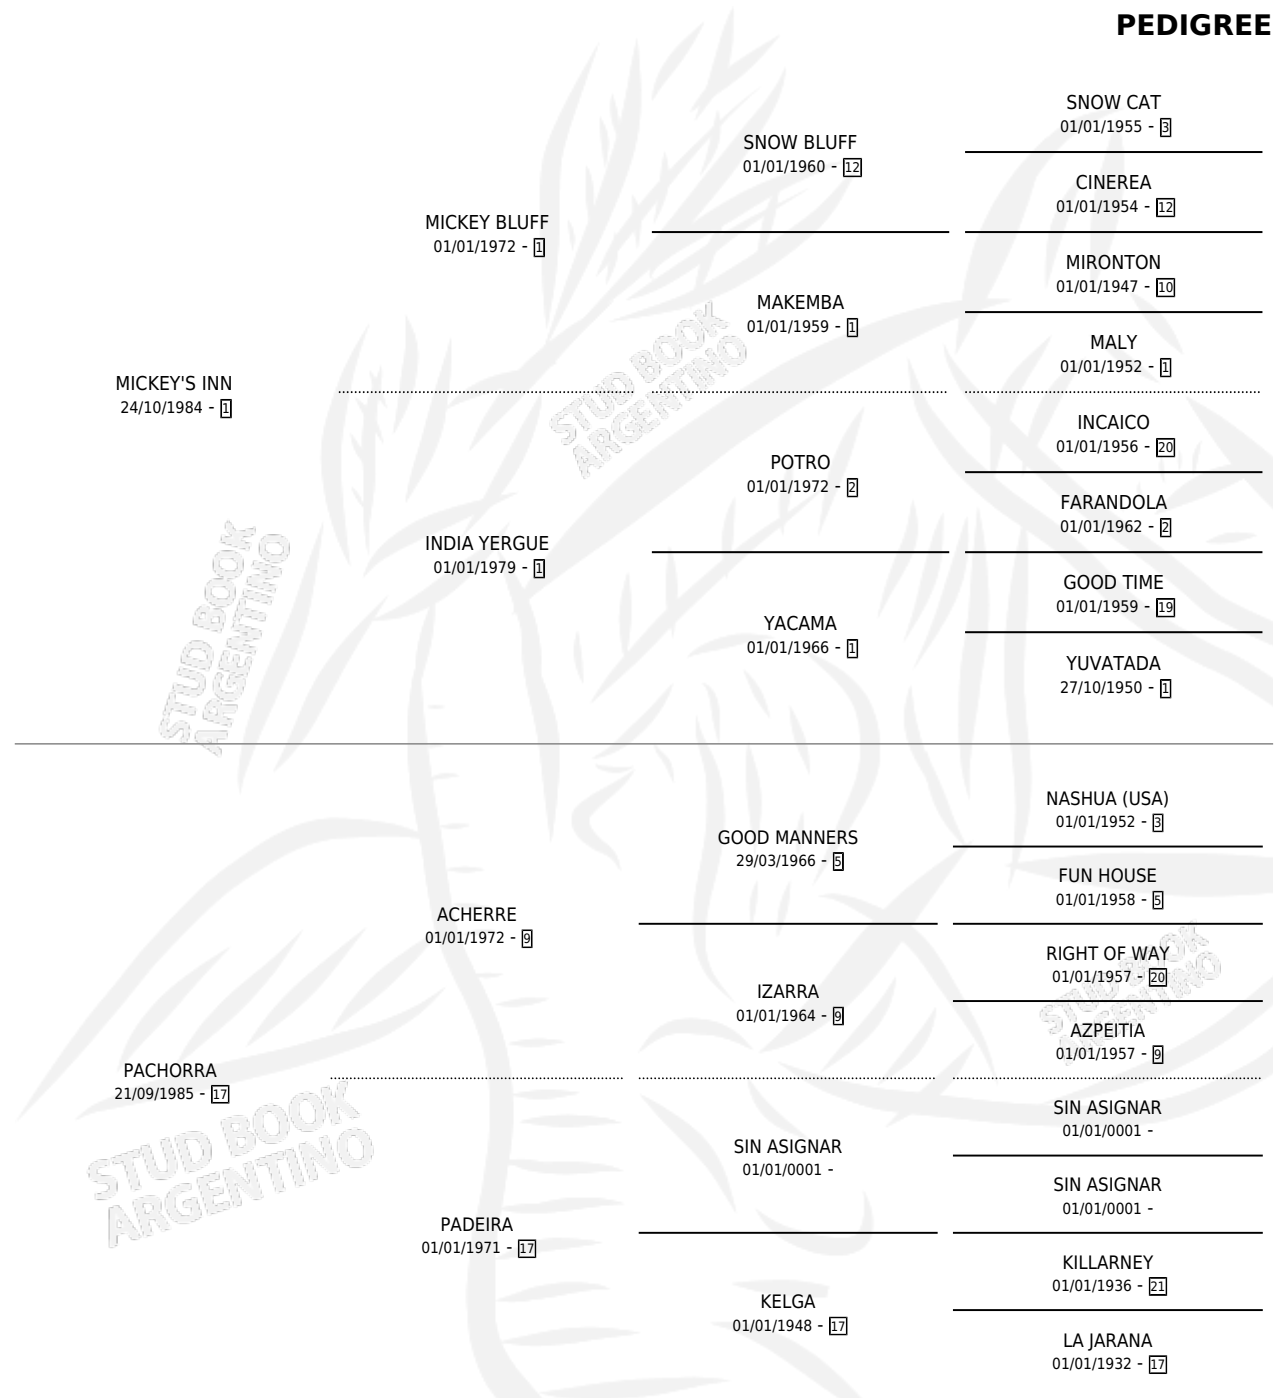

EDILIA INN

por MICKEY'S INN y PACHORRA por ACHERRE

Argentina · Hembra · Alazan · SP · 30/10/1995
Familia 17-d · Volumen 35

ESTADO

TIPIFICACIÓN SANGUÍNEA	X
TIPIFICACIÓN POR ADN	X
PASAPORTE	X
IDENTIFICACIÓN POR MICROCHIP	X
REPRODUCTOR	X

Lugar de nacimiento: Campo particular

Criador: Sin dato

PEDIGREE

EDILIA INN

Datos oficiales del Stud Book Argentino

Documento generado el 12/06/2026

studbook.org.ar