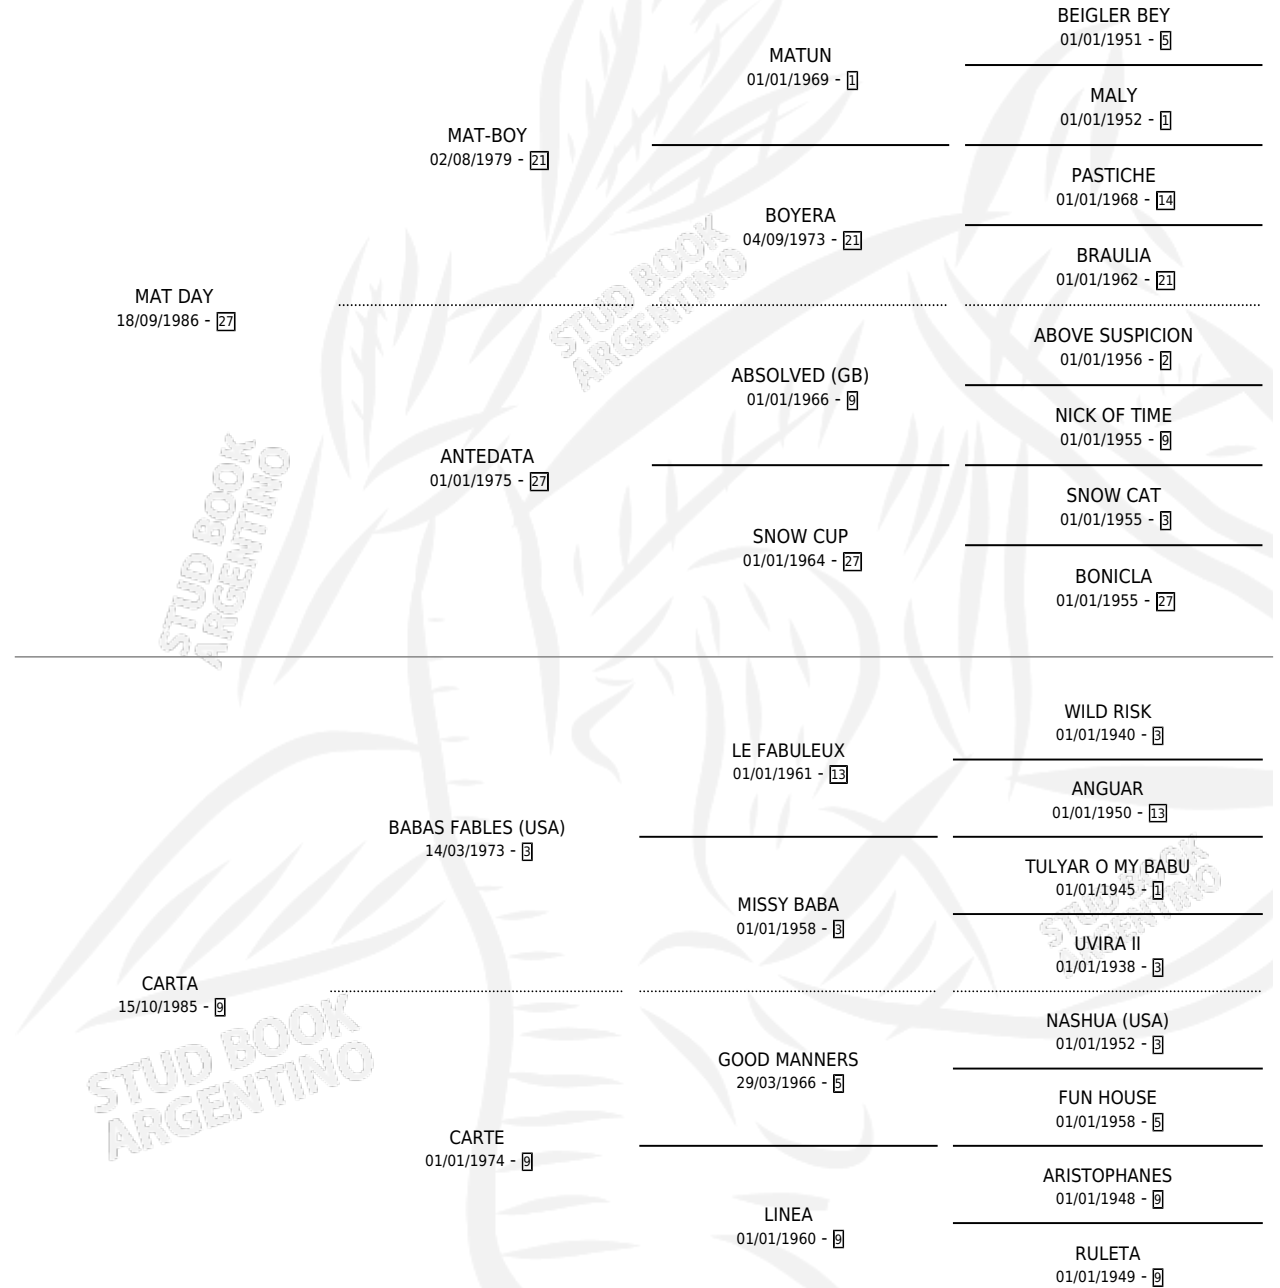

MISS DAY

por **MAT DAY** y **CARTA** por **BABAS FABLES (USA)**

Argentina · Hembra · Zaino Doradillo · SP · 24/10/1995
Familia 9-g · Volumen 35

ESTADO

TIPIFICACIÓN SANGUÍNEA	X
TIPIFICACIÓN POR ADN	X
PASAPORTE	X
IDENTIFICACIÓN POR MICROCHIP	X
REPRODUCTOR	X

Lugar de nacimiento: El Faruk

Criador: El Faruk

PEDIGREE

MISS DAY

Datos oficiales del Stud Book Argentino

Documento generado el 08/05/2026

studbook.org.ar