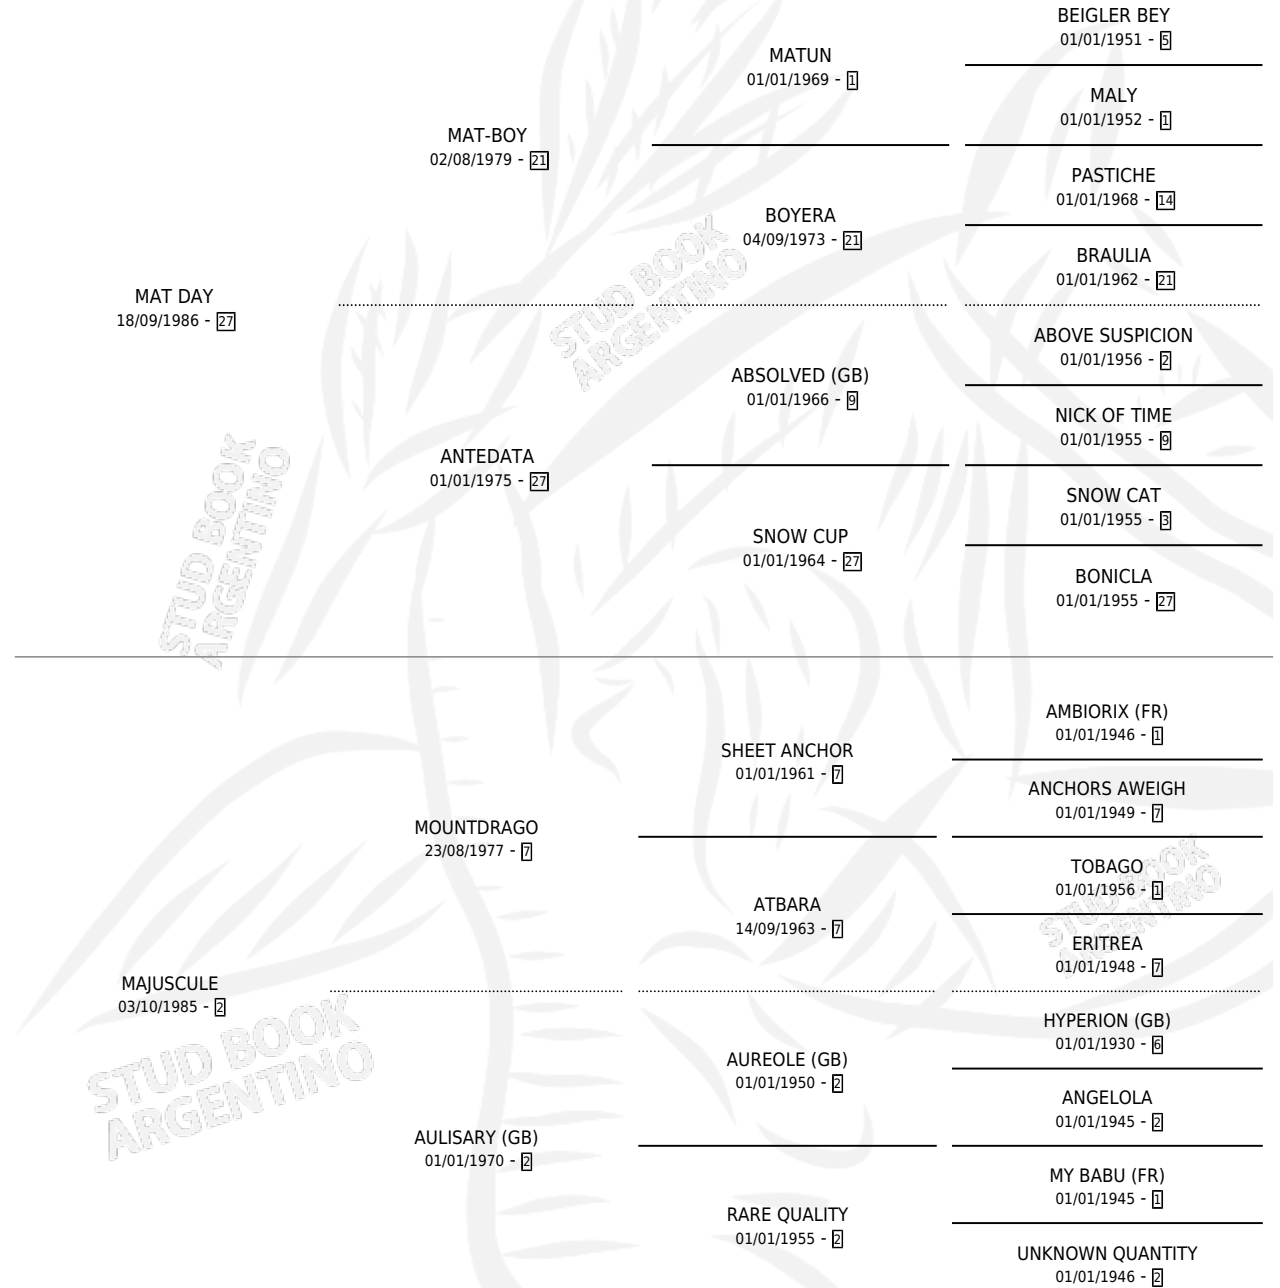

MAJOR DAY

por MAT DAY y MAJUSCULE por MOUNTDRAGO

Argentina · Macho · Alazan · SP · 03/10/1995
Familia 2-g · Volumen 35

ESTADO

TIPIFICACIÓN SANGUÍNEA	X
TIPIFICACIÓN POR ADN	X
PASAPORTE	X
IDENTIFICACIÓN POR MICROCHIP	X
REPRODUCTOR	X

Lugar de nacimiento: El Faruk

Criador: El Faruk

PEDIGREE

MAJOR DAY

Datos oficiales del Stud Book Argentino

Documento generado el 02/05/2026

studbook.org.ar