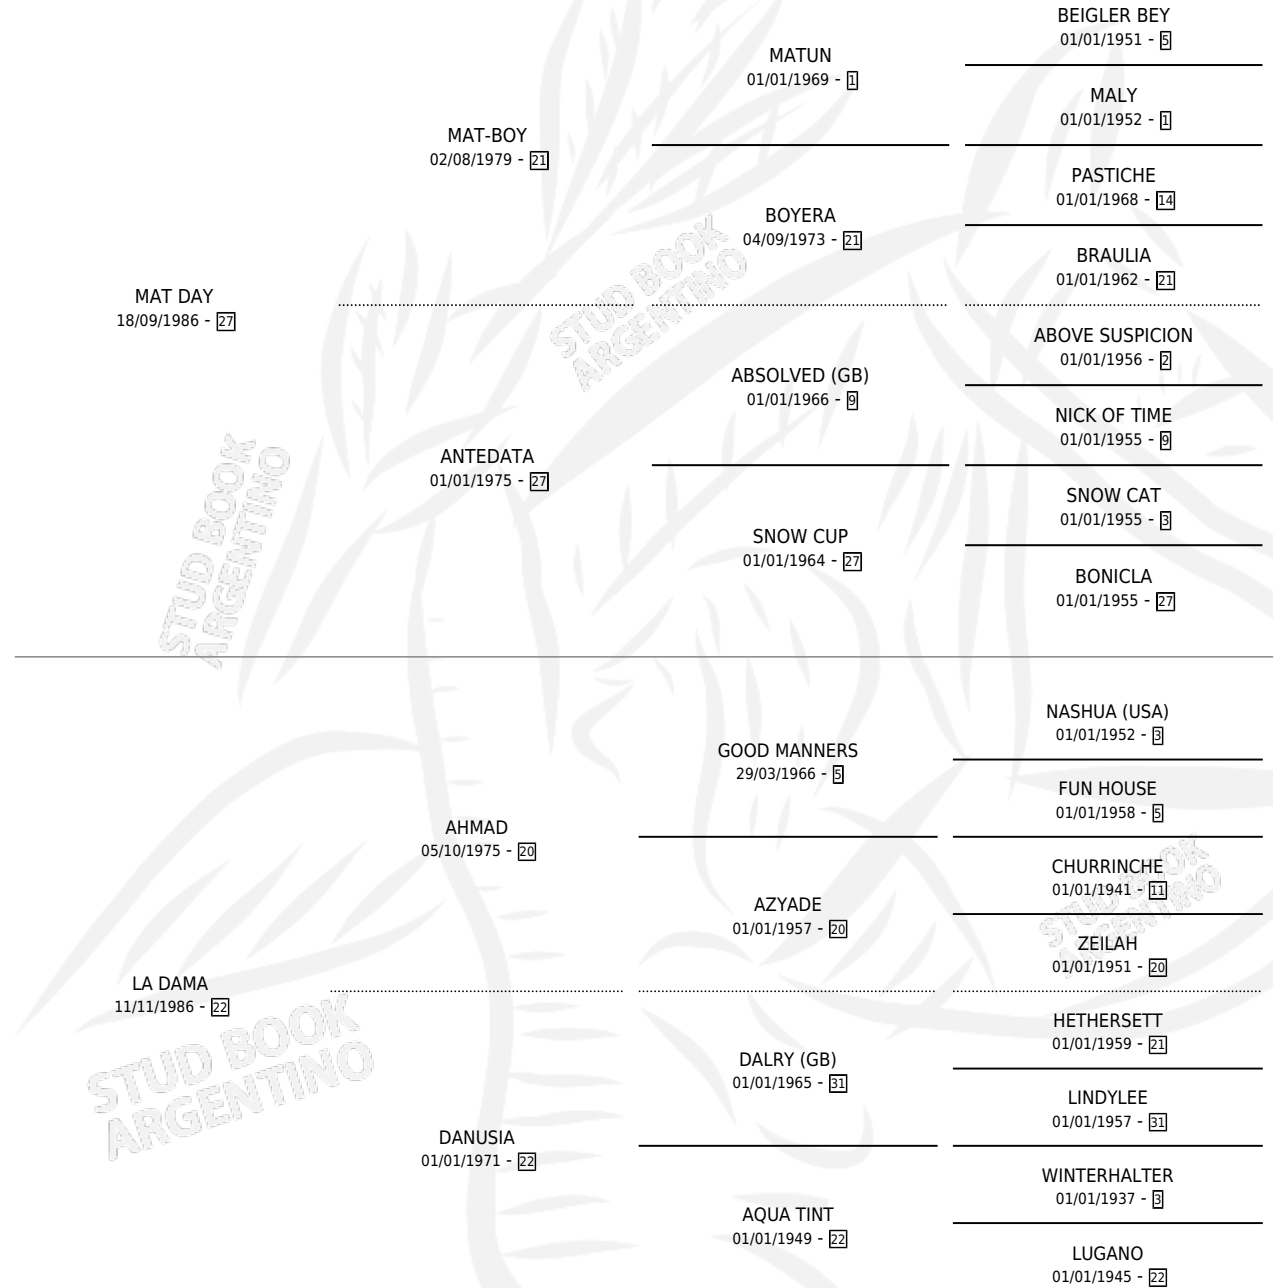

SON'S DAY

por MAT DAY y LA DAMA por AHMAD

Argentina · Macho · Zaino · SP · 15/10/1995
Familia 22-a · Volumen 35

ESTADO

TIPIFICACIÓN SANGUÍNEA	X
TIPIFICACIÓN POR ADN	X
PASAPORTE	X
IDENTIFICACIÓN POR MICROCHIP	X
REPRODUCTOR	X

Lugar de nacimiento: El Faruk

Criador: El Faruk

PEDIGREE

CAMPAÑA

Solo carreras oficiales de Argentina

POR EDAD

EDAD	CC	1°	2°	3°	4°	5°	NP	CLC	CLG	CLCG1	CLGG1	IMPORTE	GANANCIA / CC
4 AÑOS	3	0	0	0	1	0	2	0	0	0	0	\$216	\$72
5 AÑOS	3	0	0	0	0	1	2	0	0	0	0	\$140	\$47
TOTALES	6	0	0	0	1	1	4	0	0	0	0	\$356	\$59
%		0.0%	0.0%	0.0%	16.7%	16.7%	66.7%	0.0%	0.0%	0.0%	0.0%		