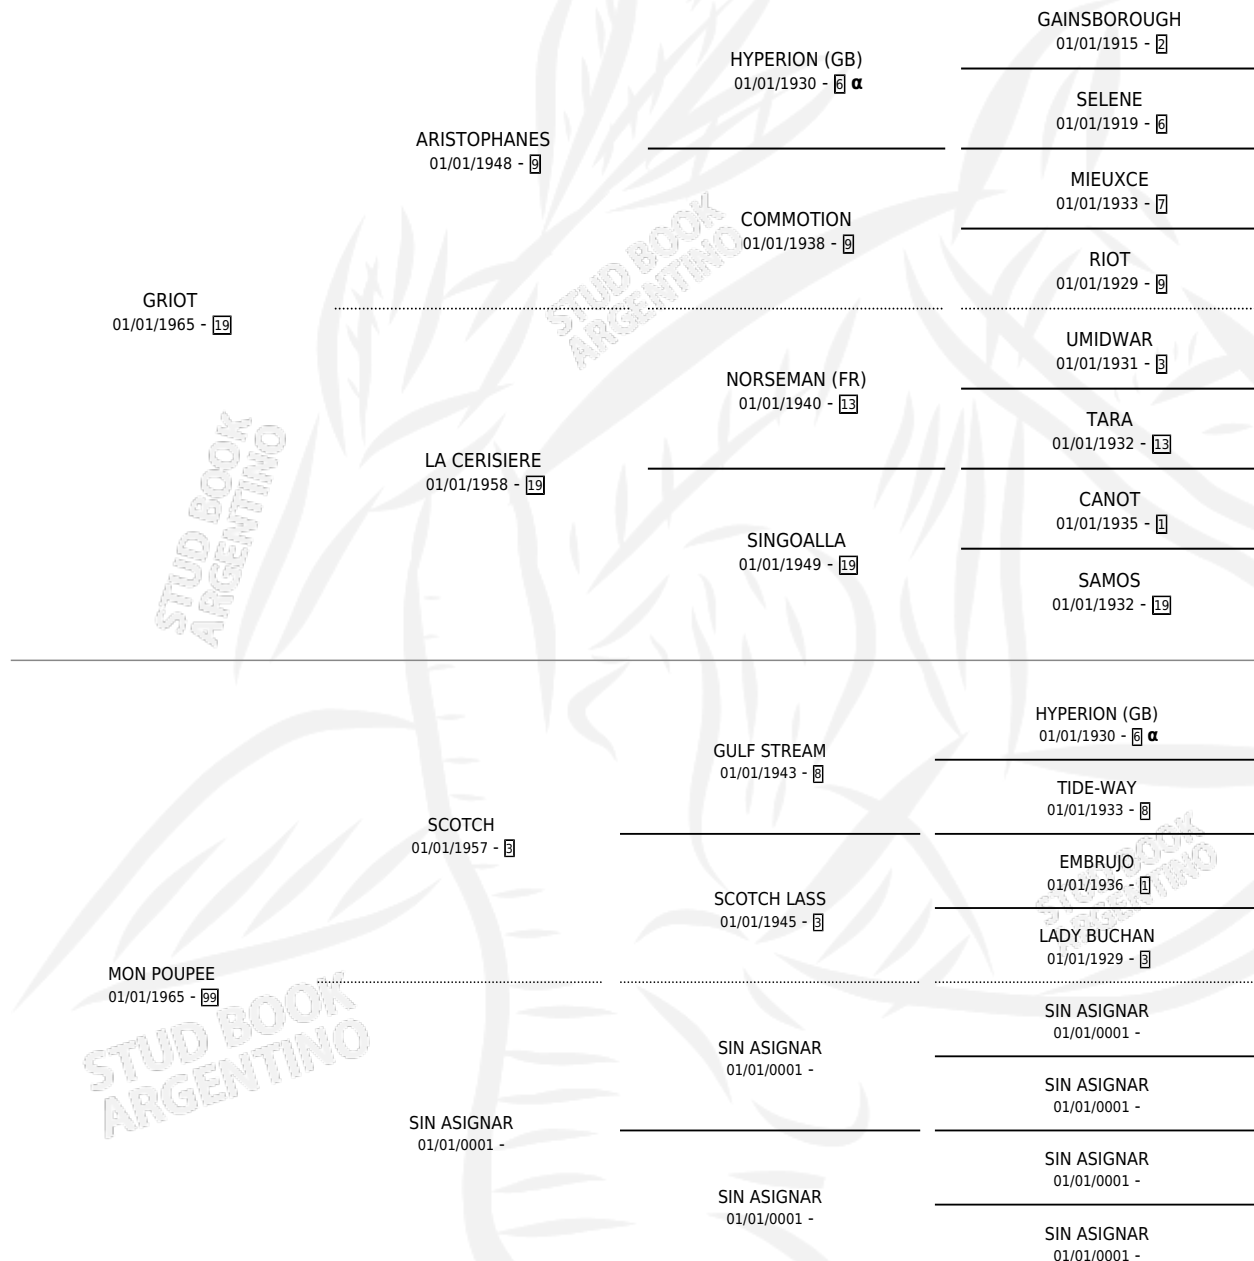

GEZA

por **GRIOT** y **MON POUPEE** por **SCOTCH**

Argentina · Hembra · Tordillo · SP · 01/01/1972
Familia 99 · Volumen 28

ESTADO

TIPIFICACIÓN SANGUÍNEA	✓
TIPIFICACIÓN POR ADN	X
PASAPORTE	X
IDENTIFICACIÓN POR MICROCHIP	X
REPRODUCTOR	✓

Lugar de nacimiento: Campo particular

Criador: Diez Alberto Gregorio

~

HIJOS

	MACHOS	HEMBRAS
4 NACIERON	2	2
1 CORRIERON	1	0
1 GANARON	1	0
0 GANADORES CL	0 GANADORES GR	0 GANADORES G1

PEDIGREE

INBREEDING : α

S

mientos 4 / Efectividad 66.67%

PADRILLO	PRODUCTO	CRIADOR	1ER SERVICIO	ÚLTIMO SERVICIO
LUMINAL	LUMI GEZA (H T, 22/08/1995)	MAC GREGOR	05/09/1994	07/09/1994
GEZA DORFMANI NIGHT	Ø		19/12/1993	20/12/1993
Datos oficiales del Stud Book Argentino Documento generado el 09/06/2026	GEZA VELOZ (H TZ, 17/11/1993) MURIO EL 01/07/2007	MAC GREGOR	14/12/1992	16/12/1992
STUD BOOK ARGENTINO STUDBOOK.PY.ar	Ø		24/11/1987	25/11/1987
EL LIRIO	EL TOAYENSE (M Z, 15/11/1987)	MAC GREGOR	18/11/1986	20/11/1986
EL LIRIO	PAMPA TORO (M A, 09/11/1986)	SIN DATO	26/11/1985	28/11/1985