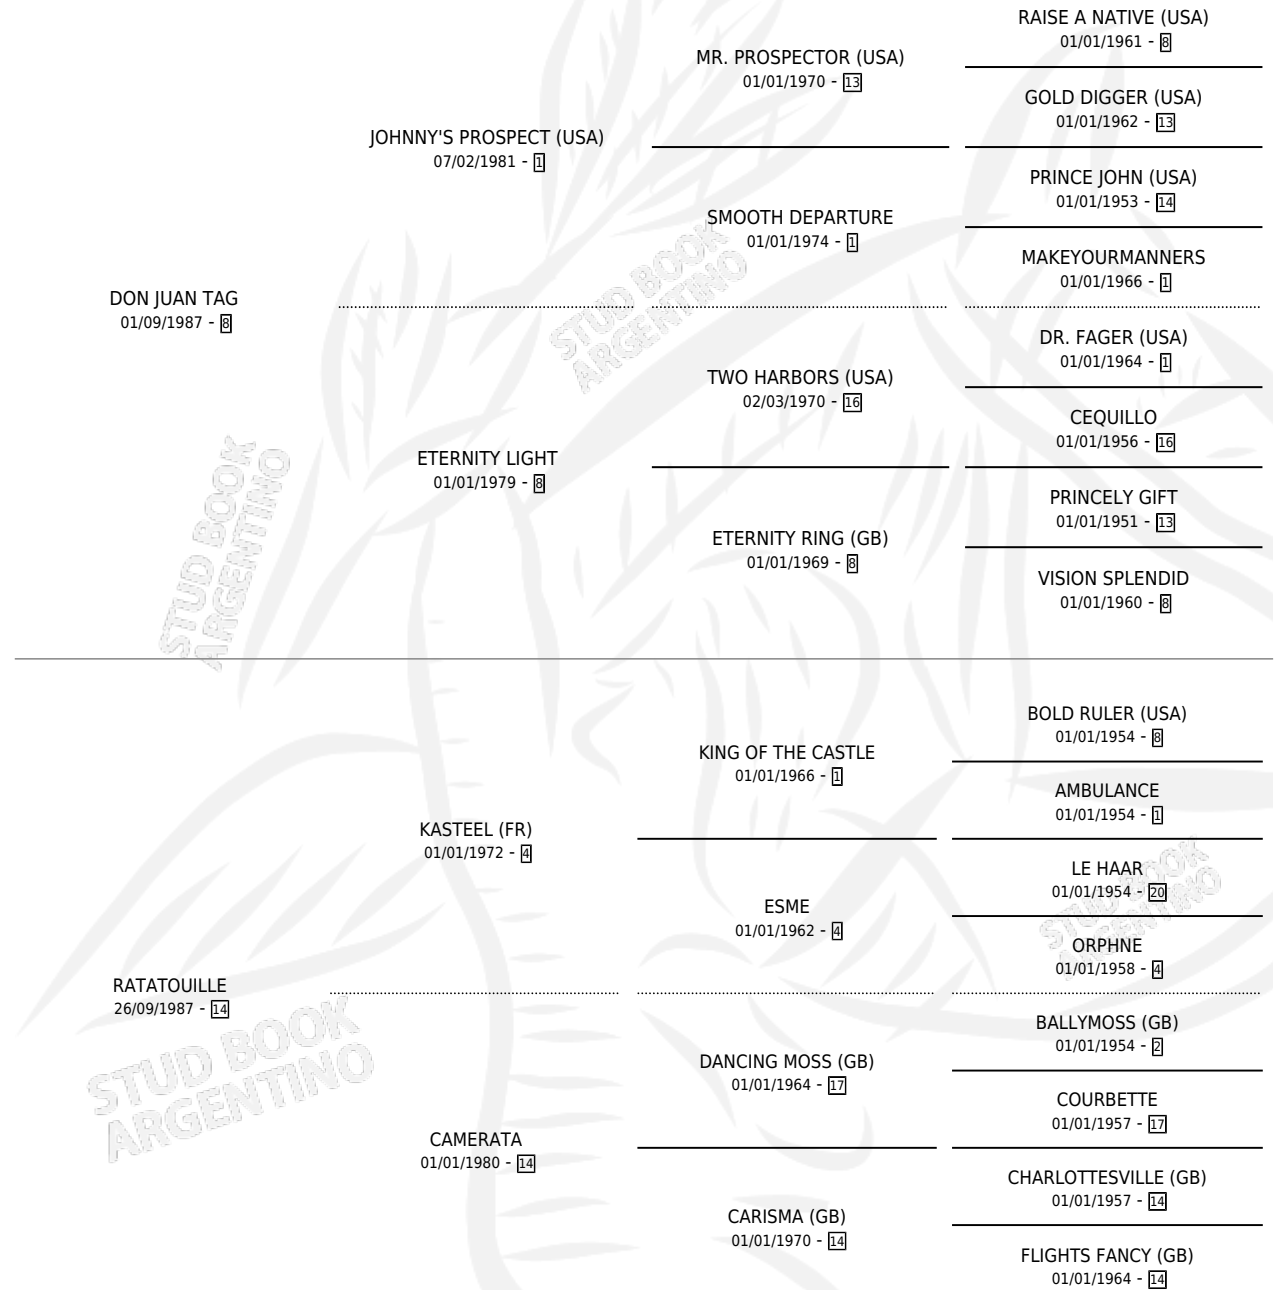

RATATAG

por **DON JUAN TAG** y **RATATOUILLE** por **KASTEEL (FR)**

Argentina · Hembra · Tordillo · SP · 29/10/1995
Familia 14-b · Volumen 35

ESTADO

| | |
|------------------------------|---|
| TIPIFICACIÓN SANGUÍNEA | X |
| TIPIFICACIÓN POR ADN | X |
| PASAPORTE | X |
| IDENTIFICACIÓN POR MICROCHIP | X |
| REPRODUCTOR | X |

Lugar de nacimiento: Malu

Criador: Torino Juan Maria

PEDIGREE

RATATAG

Datos oficiales del Stud Book Argentino

Documento generado el 04/05/2026

studbook.org.ar