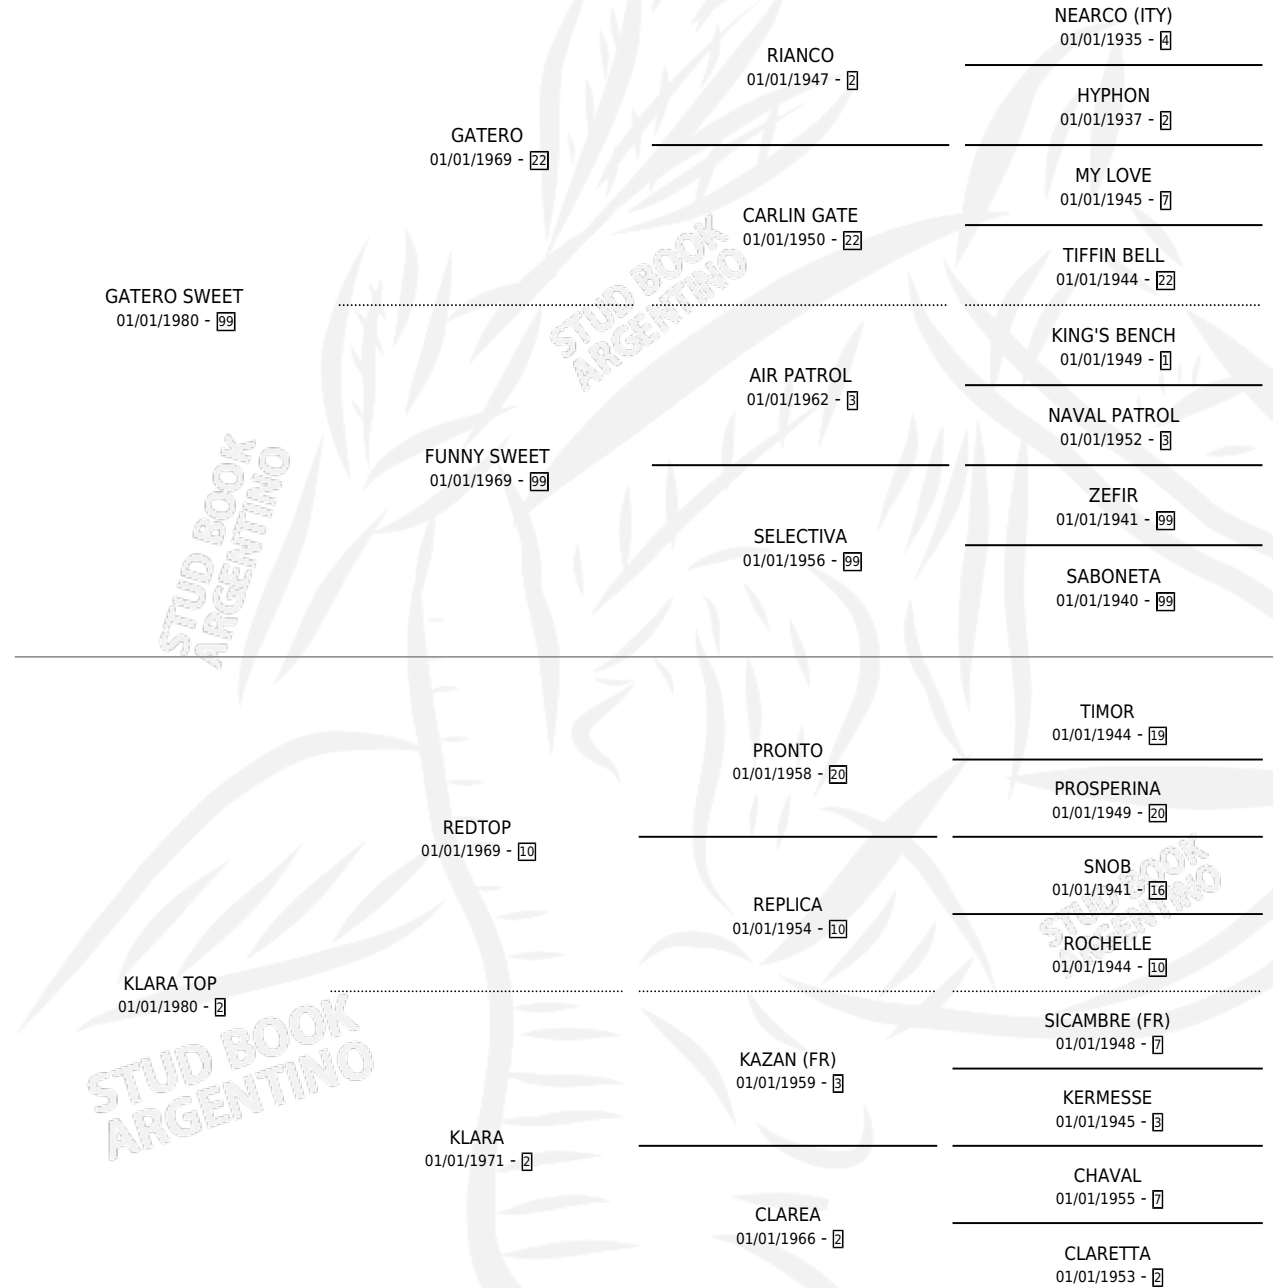

MICO SWEET

por **GATERO SWEET** y **KLARA TOP** por **REDTOP**

Argentina · Macho · Zaino · SP · 08/10/1995
Familia 2-g · Volumen 35

ESTADO

TIPIFICACIÓN SANGUÍNEA	X
TIPIFICACIÓN POR ADN	X
PASAPORTE	X
IDENTIFICACIÓN POR MICROCHIP	X
REPRODUCTOR	X

Lugar de nacimiento: Micomaco

Criador: Micomaco

PEDIGREE

CAMPAÑA

Solo carreras oficiales de Argentina

POR EDAD

EDAD	CC	1°	2°	3°	4°	5°	NP	CLC	CLG	CLCG1	CLGG1	IMPORTE	GANANCIA / CC
4 AÑOS	4	0	0	0	0	0	4	0	0	0	0	\$0	\$0
TOTALES	4	0	0	0	0	0	4	0	0	0	0	\$0	\$0
%		0.0%	0.0%	0.0%	0.0%	0.0%	100%	0.0%	0.0%	0.0%	0.0%		