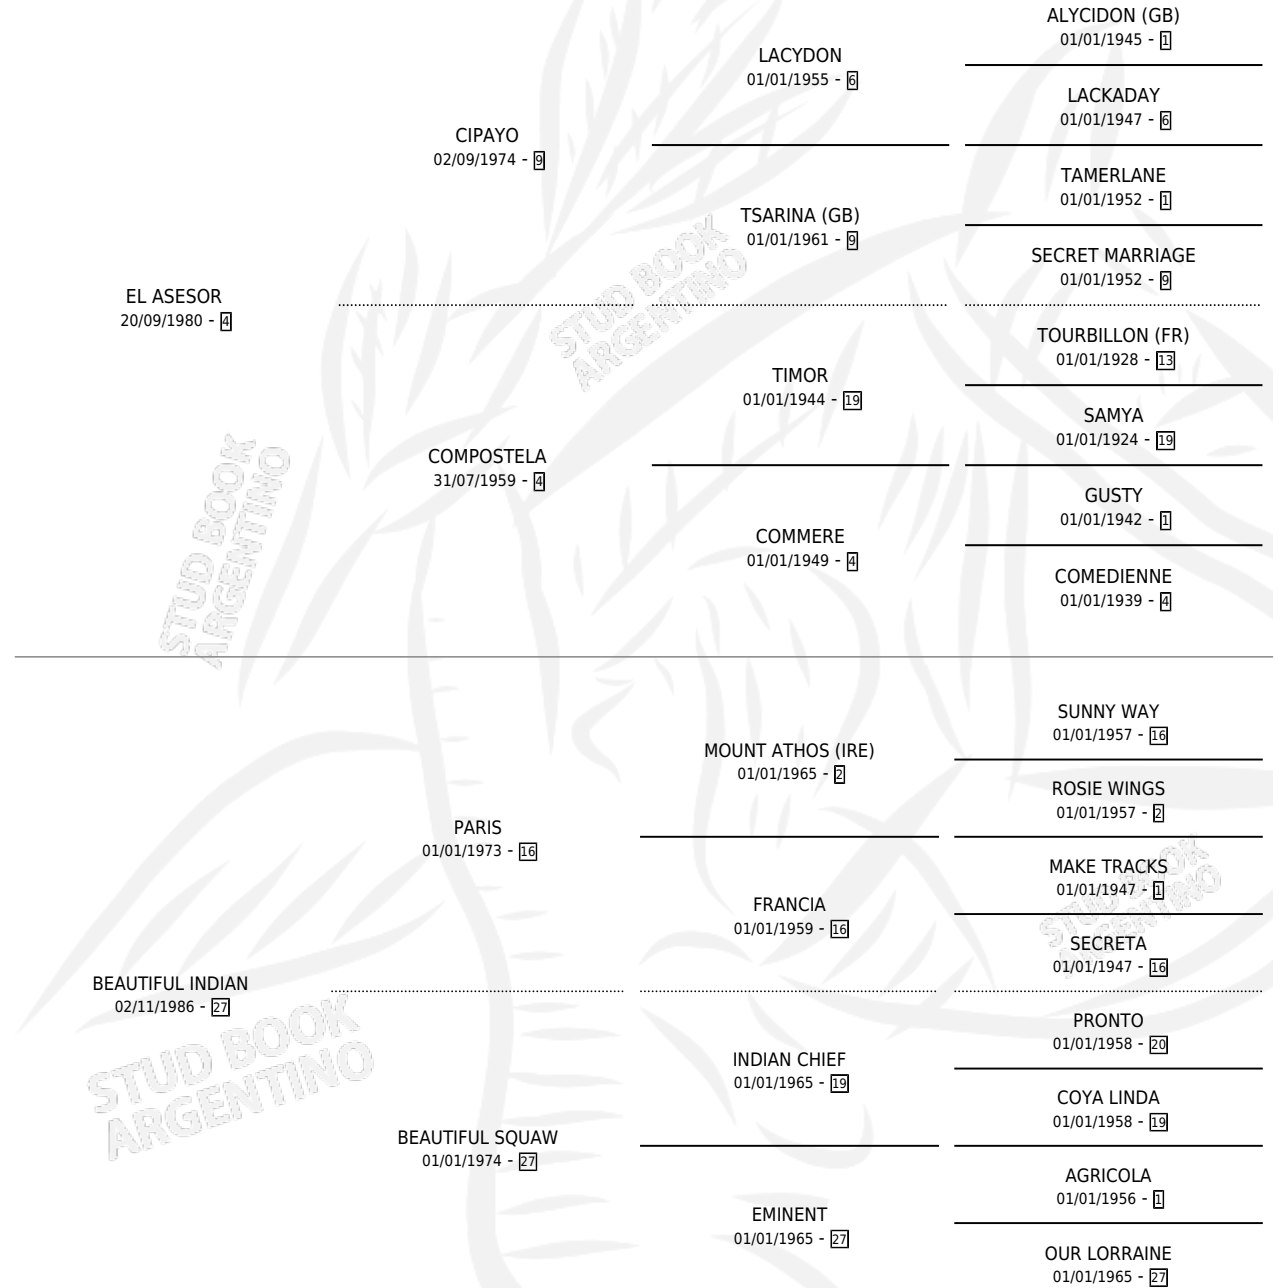

LA ASESORA

por EL ASESOR y BEAUTIFUL INDIAN por PARIS

Argentina · Hembra · Zaino Doradillo · SP · 12/11/1995
Familia 27 · Volumen 35

ESTADO

TIPIFICACIÓN SANGUÍNEA	X
TIPIFICACIÓN POR ADN	X
PASAPORTE	X
IDENTIFICACIÓN POR MICROCHIP	X
REPRODUCTOR	X

Lugar de nacimiento: Don Julian

Criador: Sin dato

PEDIGREE

LA ASESORA

Datos oficiales del Stud Book Argentino

Documento generado el 06/05/2026

studbook.org.ar