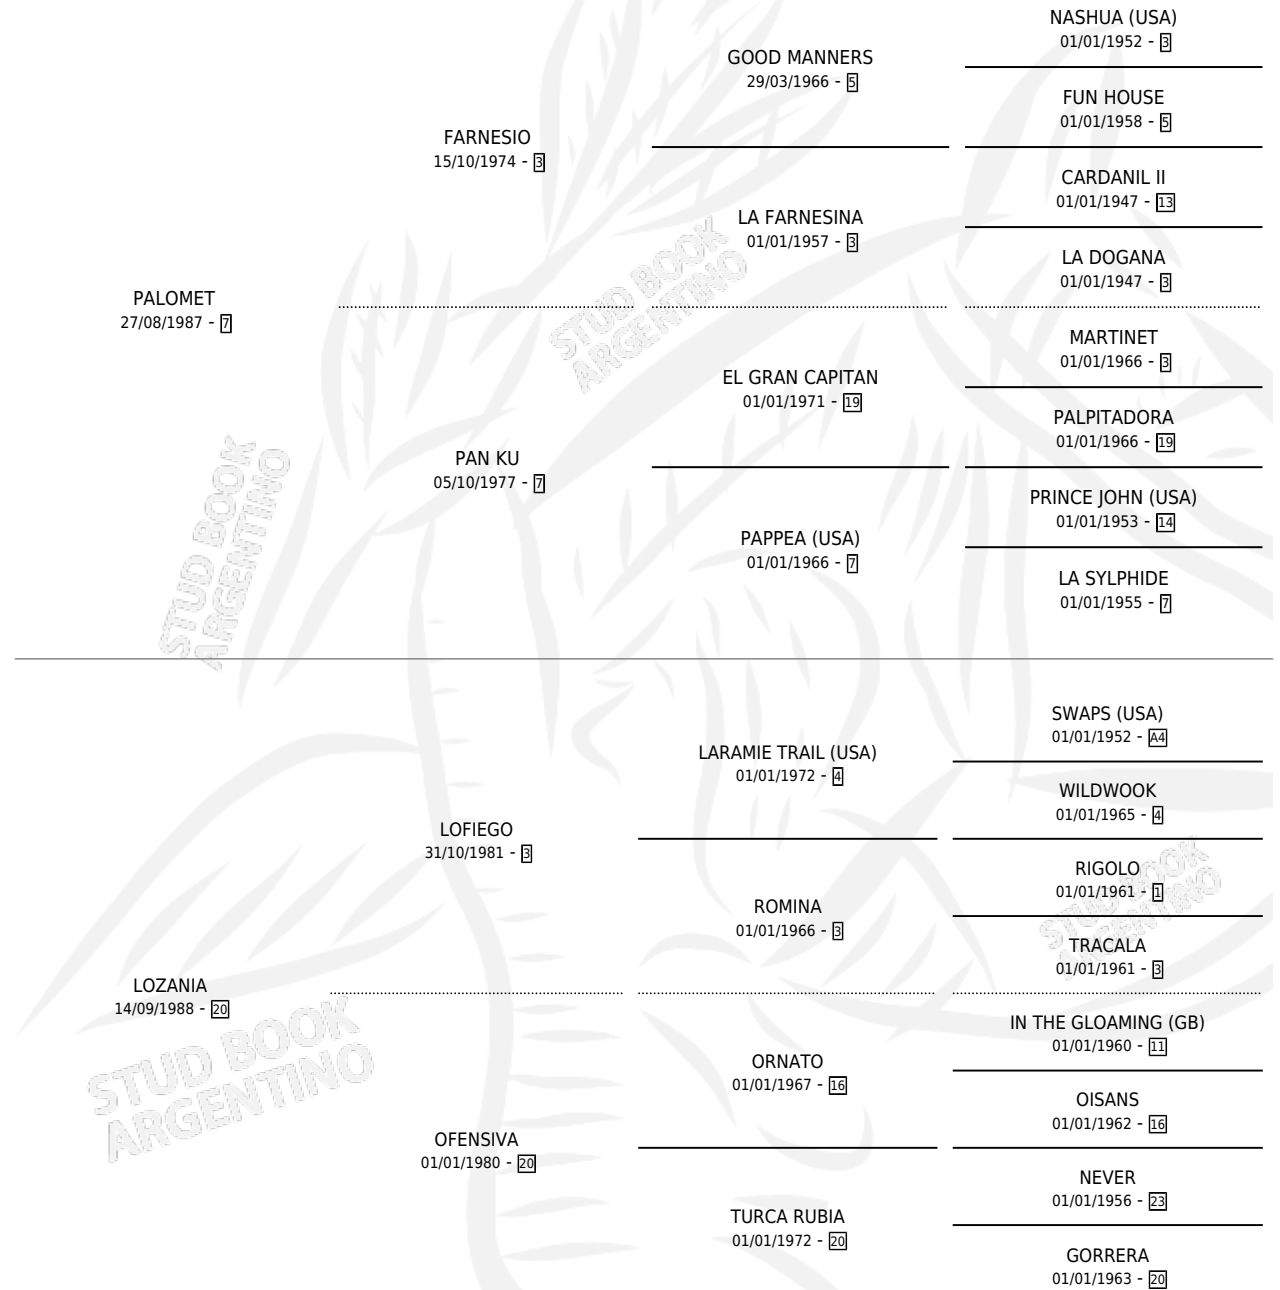

QUE JULIAN

por PALOMET y LOZANIA por LOFIEGO

Argentina · Macho · Zaino Doradillo · SP · 19/10/1995
Familia 20-c · Volumen 35

ESTADO

TIPIFICACIÓN SANGUÍNEA	X
TIPIFICACIÓN POR ADN	X
PASAPORTE	X
IDENTIFICACIÓN POR MICROCHIP	X
REPRODUCTOR	X

Lugar de nacimiento: Don Julian

Criador: Sin dato

PEDIGREE

CAMPAÑA

Solo carreras oficiales de Argentina

POR EDAD

EDAD	CC	1°	2°	3°	4°	5°	NP	CLC	CLG	CLCG1	CLGG1	IMPORTE	GANANCIA / CC
2 AÑOS	2	0	0	0	0	0	2	0	0	0	0	\$0	\$0
3 AÑOS	3	0	0	0	0	0	3	0	0	0	0	\$0	\$0
4 AÑOS	2	0	0	0	0	0	2	0	0	0	0	\$0	\$0
TOTALES	7	0	0	0	0	0	7	0	0	0	0	\$0	\$0
%		0.0%	0.0%	0.0%	0.0%	0.0%	100%	0.0%	0.0%	0.0%	0.0%		