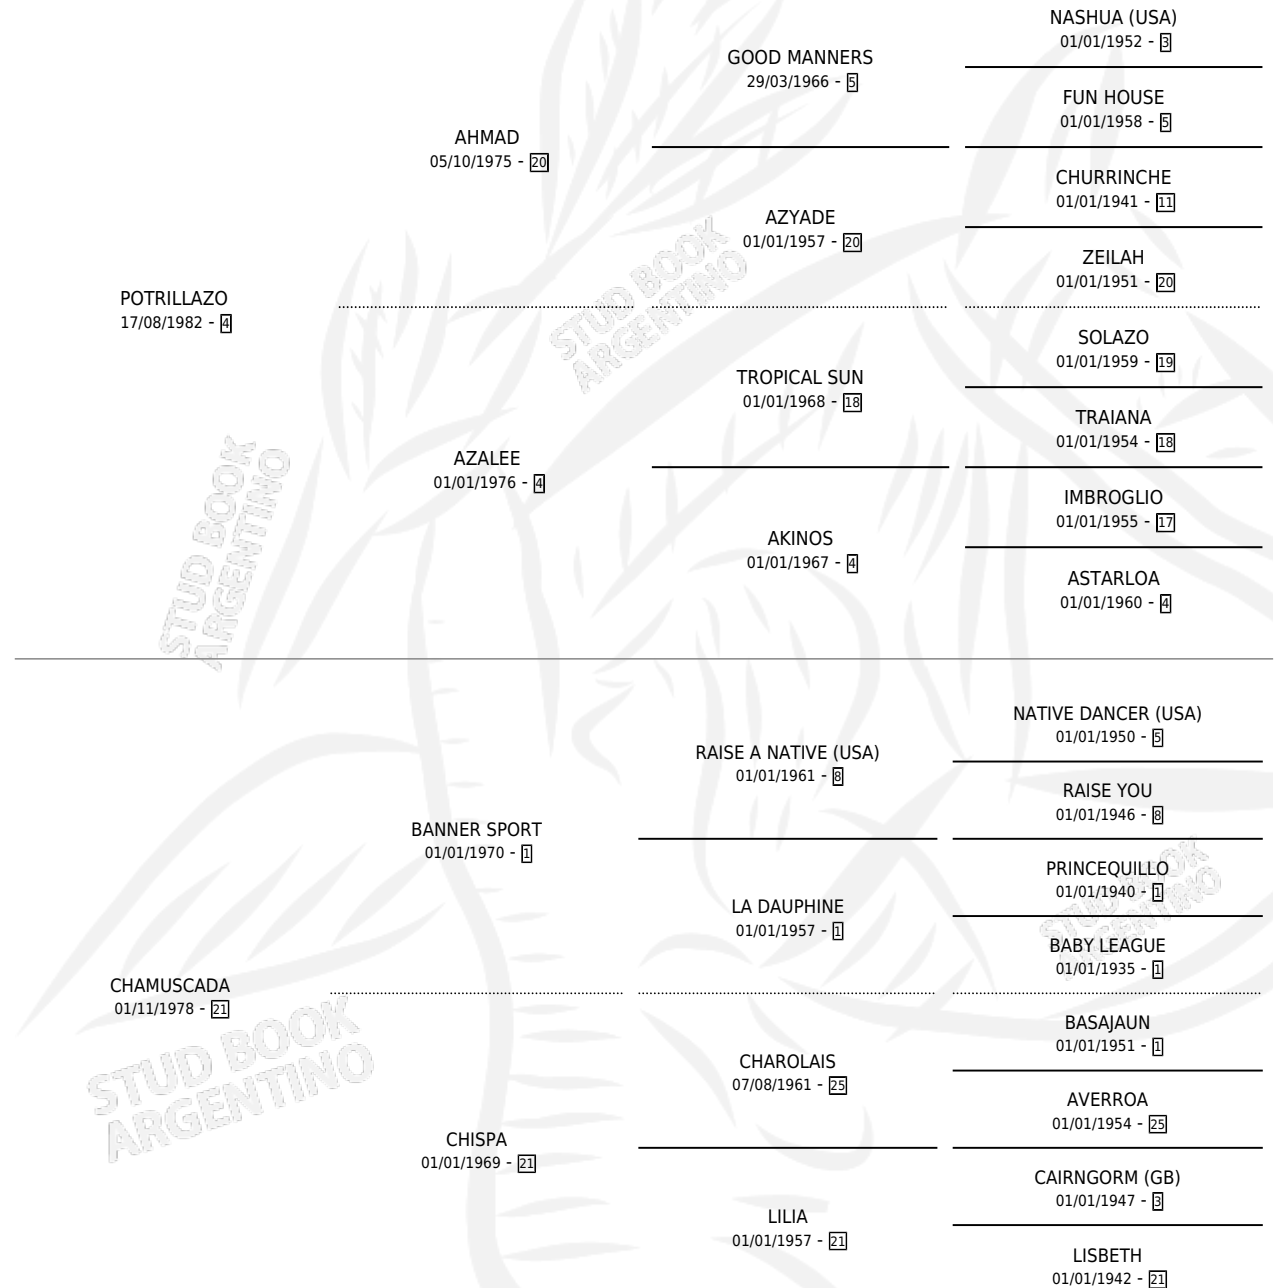

POTRICHISPA

por **POTRILLAZO** y **CHAMUSCADA** por **BANNER SPORT**

Argentina · Hembra · Zaino · SP · 16/11/1995
Familia 21 · Volumen 35

ESTADO

TIPIFICACIÓN SANGUÍNEA	✓
TIPIFICACIÓN POR ADN	✓
PASAPORTE	X
IDENTIFICACIÓN POR MICROCHIP	X
REPRODUCTOR	✓

Lugar de nacimiento: La Madrugada

Criador: La Madrugada

~

HIJOS

	MACHOS	HEMBRAS
5 NACIERON	2	3
1 CORRIERON	1	0

SIN ACTUACIONES

PEDIGREE

S

cimientos 5 / Efectividad 50.00%

PADRILLO	PRODUCTO	CRIADOR	1ER SERVICIO	ÚLTIMO SERVICIO
ALPHA PLUS (USA)	DESEADA PLUS (H Z, 14/11/2010)	DON NESTOR	18/10/2009	23/11/2009
ALPHA PLUS (USA)	ALPHA POTRILLA (H Z, 17/01/2009)	DON NESTOR	20/02/2008	20/02/2008
STORM TUN	MURIO EL 14/12/2009		16/11/2007	18/12/2007
SIN REVOLTA (USA)	Ø		21/09/2007	23/09/2007
DON CARTERO	Ø		05/11/2005	25/11/2005
PATACHAK	EL INIMPUTABLE (M Z, 14/09/2005)	SIN DATO	05/10/2004	07/10/2004
PATACHAK	Ø		23/08/2003	25/08/2003
PATACHAK	DESCONTROLADA (H Z, 31/07/2003)	SIN DATO	22/08/2002	26/08/2002
PATACHAK	JULEPEADO (M Z, 09/08/2002)	SIN DATO	09/08/2001	10/08/2001
FLAG DOWN (CAN)	Ø		24/08/2000	24/08/2000