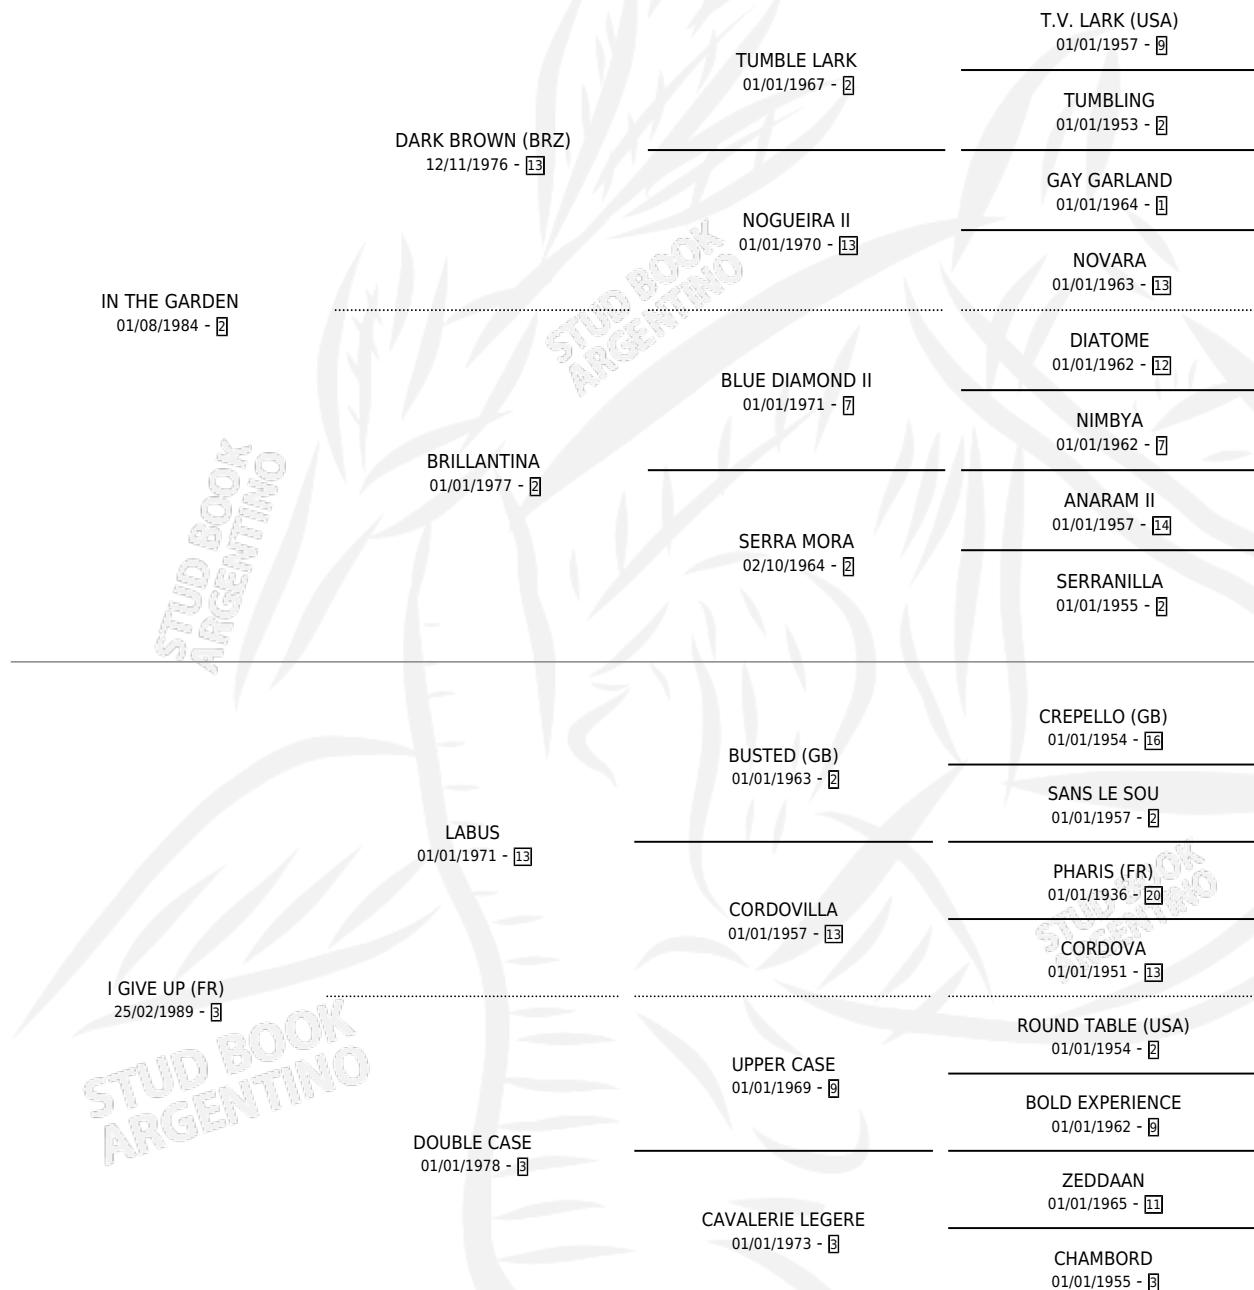

Lugar de nacimiento: Usasti

Criador: Sin dato

~

HIJOS

	MACHOS	HEMBRAS
8 NACIERON	6	2
3 CORRIERON	3	0
2 GANARON	2	0
0 GANADORES CL	0 GANADORES GR	0 GANADORES G1

PEDIGREE

S

cimientos 8 / Efectividad 72.73%

PADRILLO	PRODUCTO	CRIADOR	1ER SERVICIO	ÚLTIMO SERVICIO
ESTILO	PAMPERITO KIT (M A, 25/11/2013)	SIN DATO	30/12/2012	30/12/2012
ESTILO	ESTILO JUAN MARIA (M A, 21/11/2012)	SIN DATO	24/12/2011	24/12/2011
ESTILO	Ø		09/12/2010	09/12/2010
LIKE A DREAM	IN THE RUBIA (H A, 18/10/2010)	SIN DATO	21/10/2009	27/10/2009
LIKE A DREAM	GRAN DREAM (M Z, 15/10/2009)	SIN DATO	11/09/2008	29/10/2008
GRAND JURY	GRAN MINGUITO (M Z, 10/11/2007)	SIN DATO	04/12/2006	06/12/2006
DIAMONT BLACK	Ø		03/10/2005	07/10/2005
DIAMONT BLACK	BLACK VECINA (H Z, 18/09/2005)	SIN DATO	19/10/2004	19/10/2004
DIAMONT BLACK	BLACK TAMBERO (M Z, 19/10/2004)	SIN DATO	13/10/2003	14/10/2003
DIAMONT BLACK	NEGRO DIAMANTE (M Z, 03/10/2003)	SIN DATO	19/09/2002	29/10/2002
DIAMONT BLACK	Ø		06/12/2000	08/12/2000