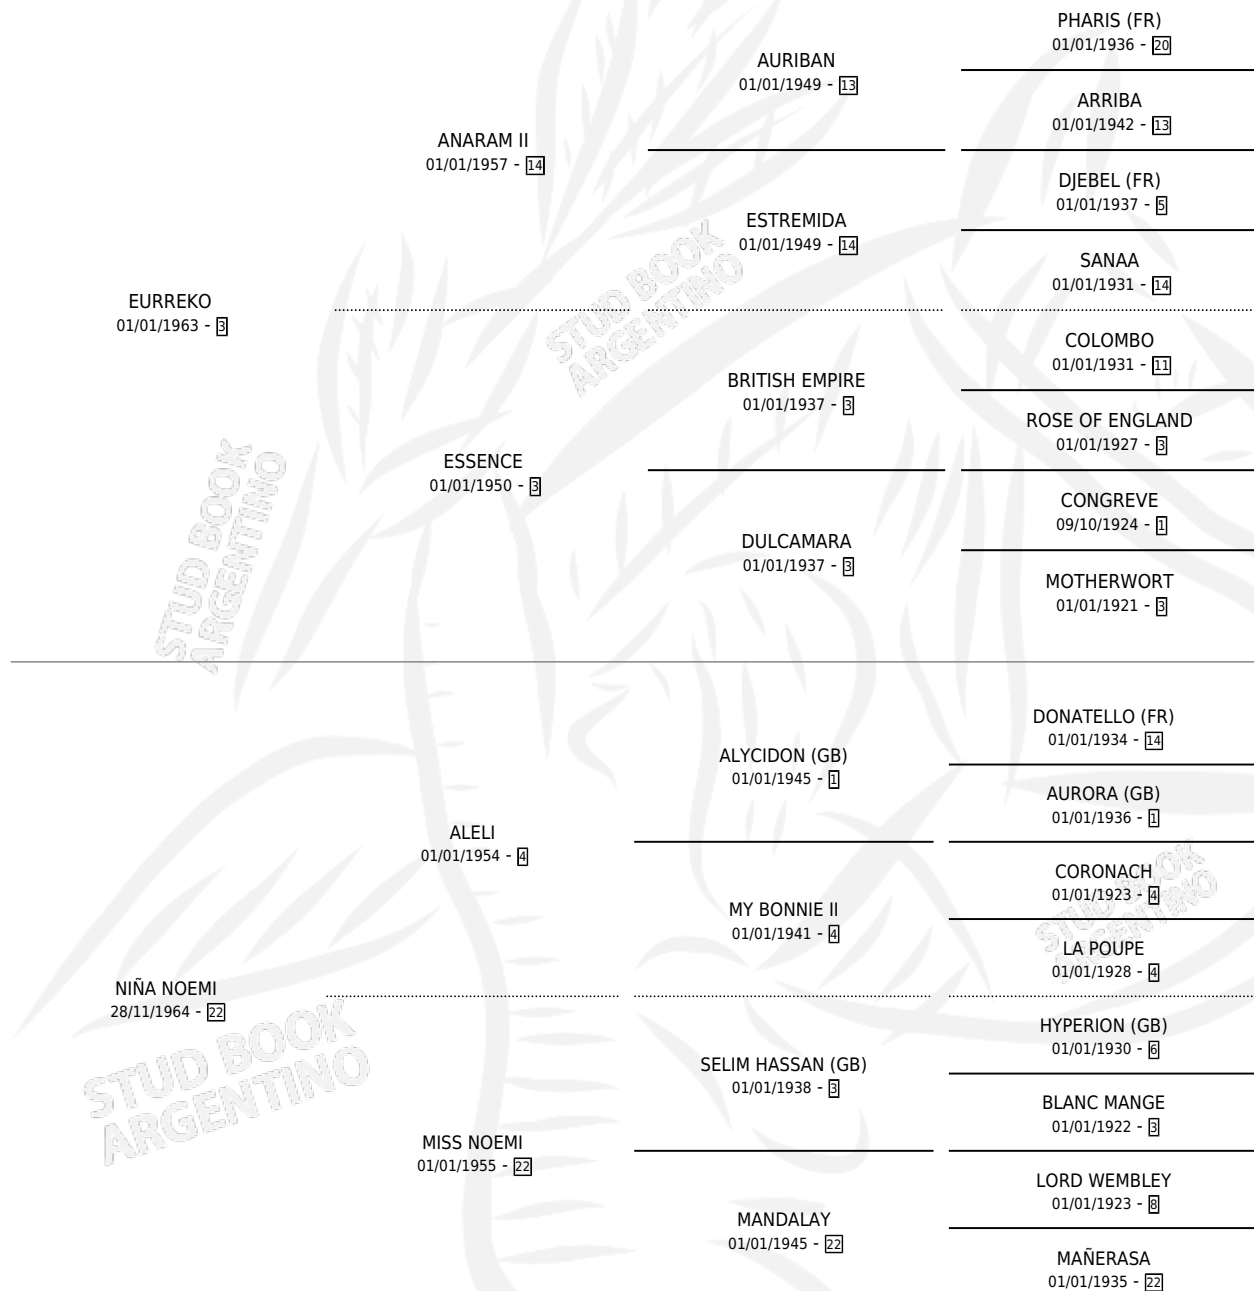

LA VEINTE

por **EURREKO** y **NIÑA NOEMI** por **ALELI**

Argentina · Hembra · Alazan · SP · 25/10/1972
Familia 22-b · Volumen 28

ESTADO

TIPIFICACIÓN SANGUÍNEA	X
TIPIFICACIÓN POR ADN	X
PASAPORTE	X
IDENTIFICACIÓN POR MICROCHIP	X
REPRODUCTOR	✓

Lugar de nacimiento: Campo particular

Criador: Sin dato

~

HIJOS

	MACHOS	HEMBRAS
4 NACIERON	1	3
SIN ACTUACIONES		

PEDIGREE