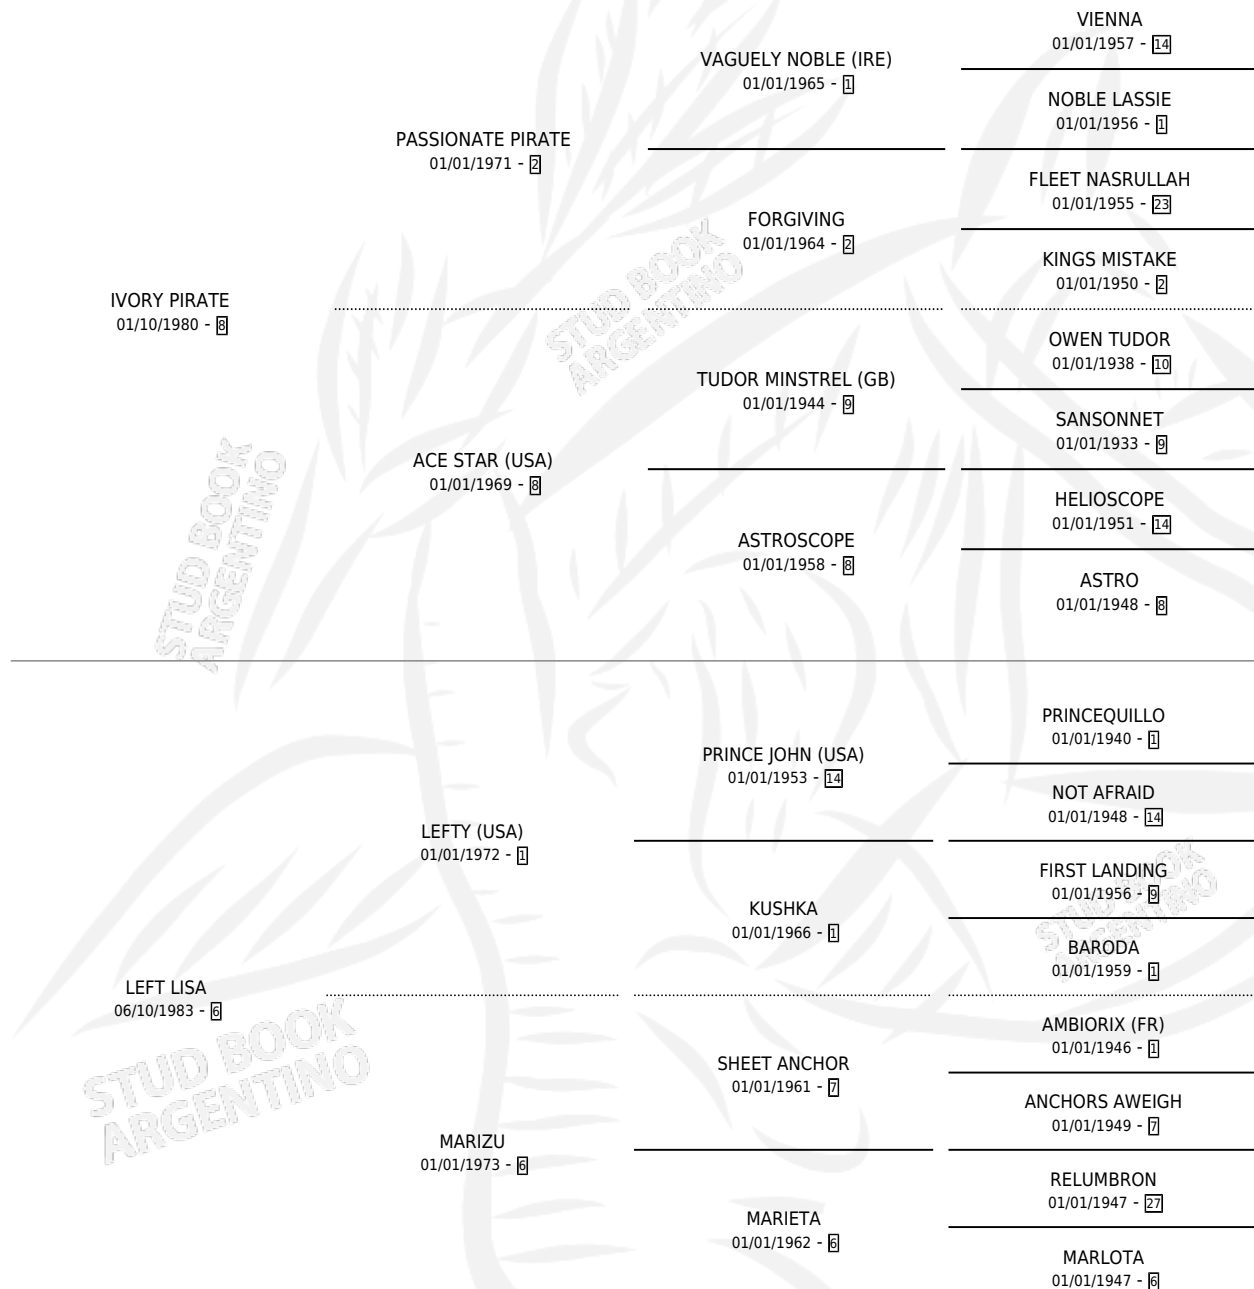

# RIGHTLY LISA

por **IVORY PIRATE** y **LEFT LISA** por **LEFTY (USA)**

Argentina · Hembra · Zaino Negro · SP · 02/11/1995  
Familia 6 · Volumen 35

## ESTADO

TIPIFICACIÓN SANGUÍNEA	✓
TIPIFICACIÓN POR ADN	✓
PASAPORTE	X
IDENTIFICACIÓN POR MICROCHIP	X
REPRODUCTOR	✓

**Lugar de nacimiento:** San Jose del Socorro

**Criador:** Sin dato

~