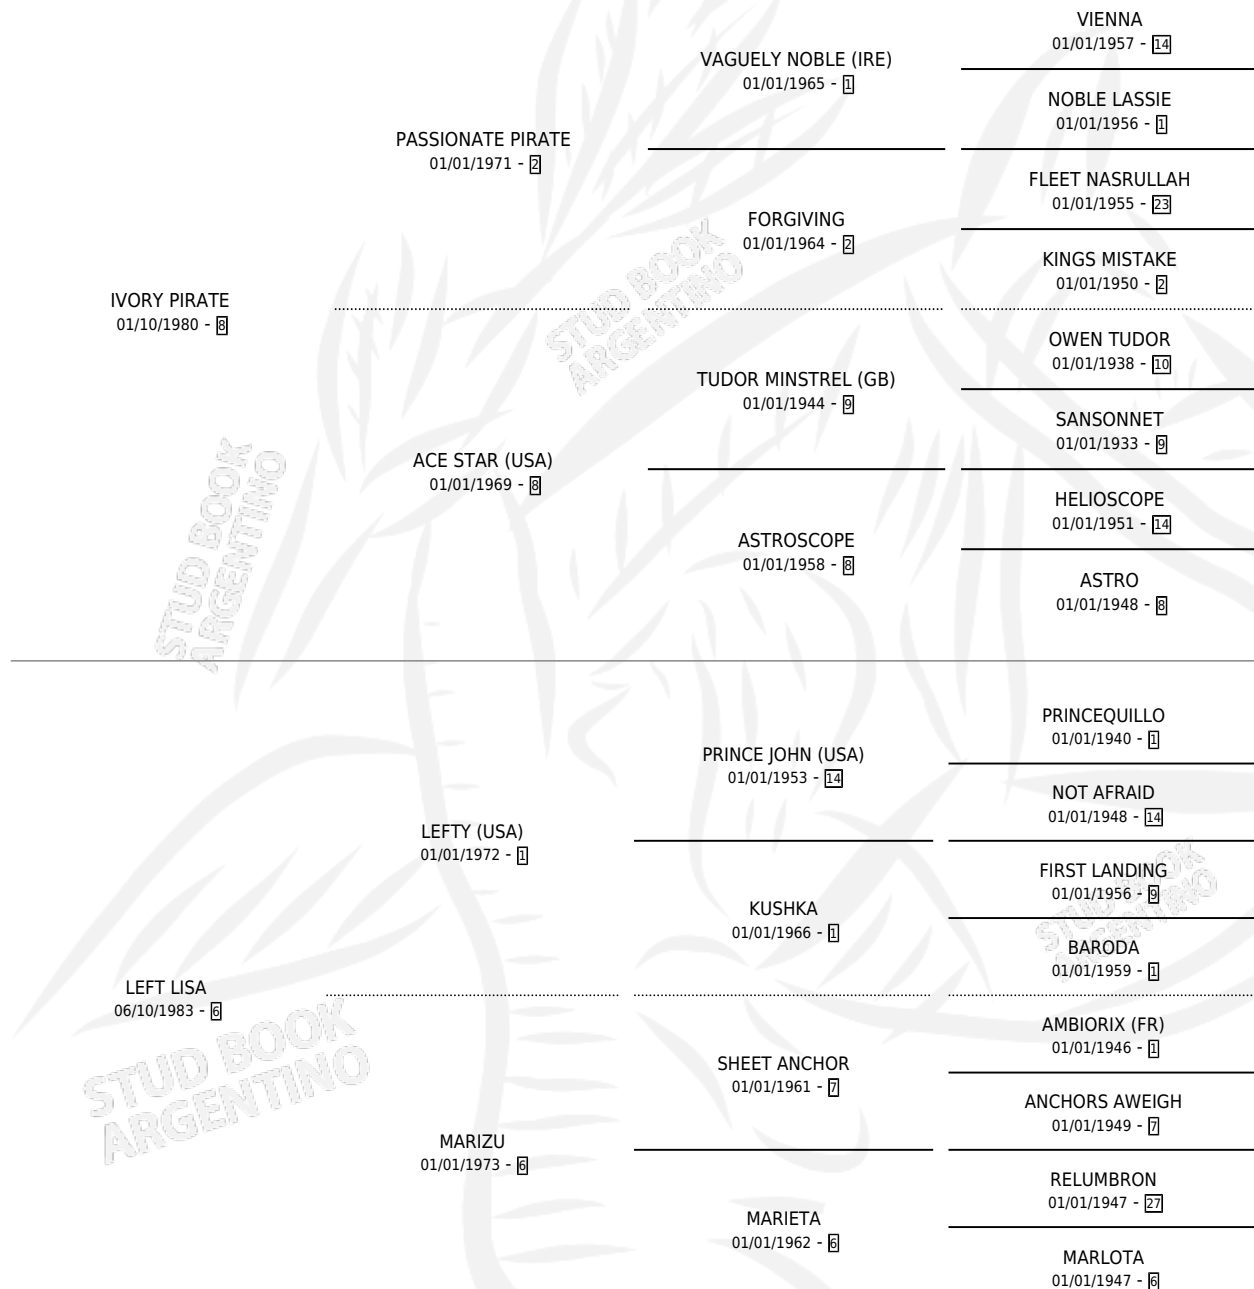

RIGHTLY LISA

por **IVORY PIRATE** y **LEFT LISA** por **LEFTY (USA)**

Argentina · Hembra · Zaino Negro · SP · 02/11/1995
Familia 6 · Volumen 35

ESTADO

TIPIFICACIÓN SANGUÍNEA	✓
TIPIFICACIÓN POR ADN	✓
PASAPORTE	X
IDENTIFICACIÓN POR MICROCHIP	X
REPRODUCTOR	✓

Lugar de nacimiento: San Jose del Socorro

Criador: Sin dato

~

HIJOS

	MACHOS	HEMBRAS
5 NACIERON	0	5
1 CORRIERON	0	1
1 GANARON	0	1
0 GANADORES CL	0 GANADORES GR	0 GANADORES G1

PEDIGREE

CAMPAÑA

Solo carreras oficiales de Argentina