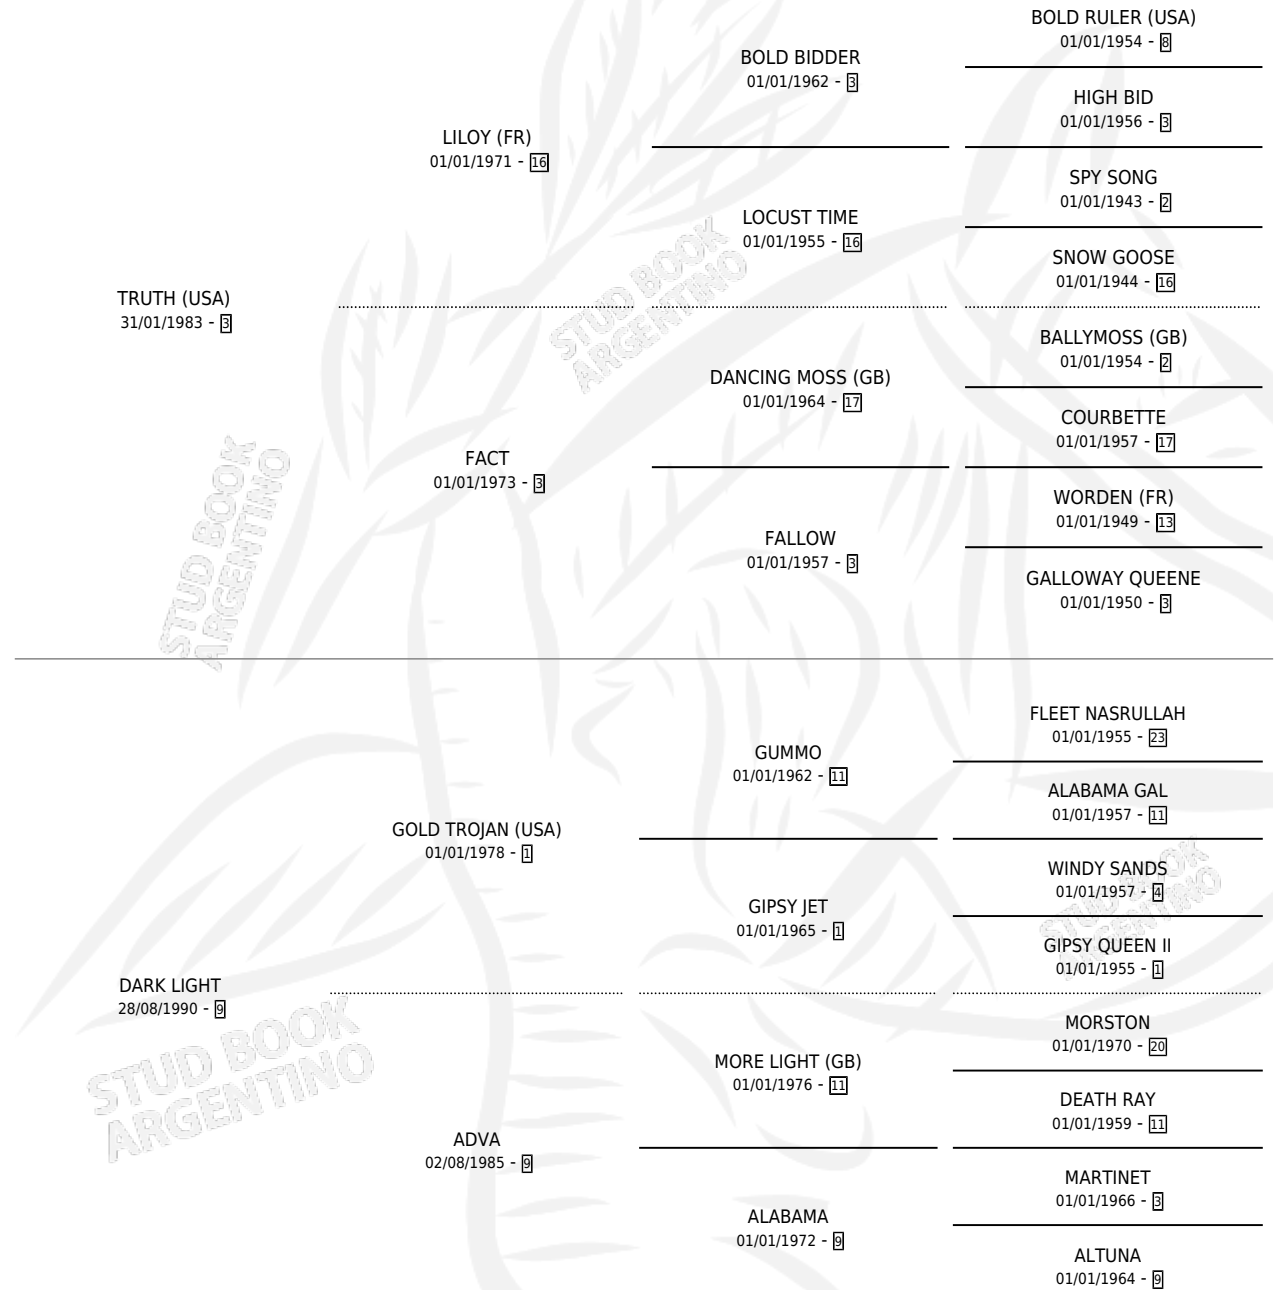

GOLD TRUTH

por TRUTH (USA) y DARK LIGHT por GOLD TROJAN (USA)

Argentina · Hembra · Alazan · SP · 22/10/1995
Familia 9-g · Volumen 35

ESTADO

TIPIFICACIÓN SANGUÍNEA	X
TIPIFICACIÓN POR ADN	X
PASAPORTE	X
IDENTIFICACIÓN POR MICROCHIP	X
REPRODUCTOR	X

Lugar de nacimiento: San Emilio

Criador: Sin dato

PEDIGREE

GOLD TRUTH

Datos oficiales del Stud Book Argentino

Documento generado el 12/05/2026

studbook.org.ar