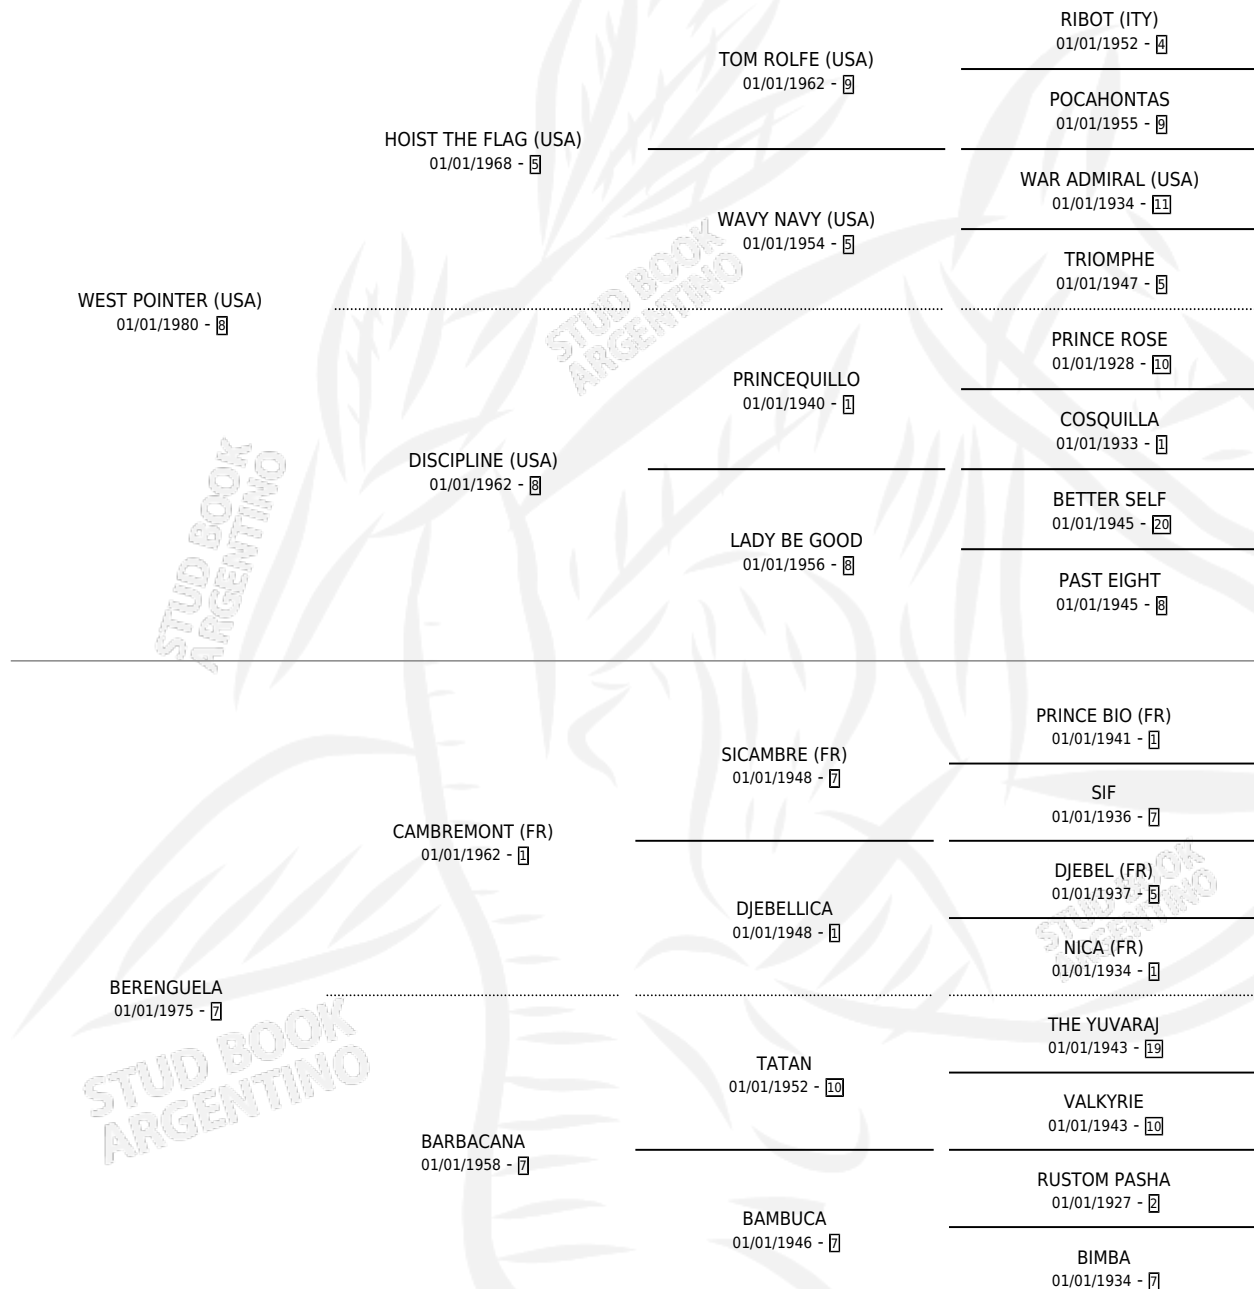

INFANTA LEONOR

por WEST POINTER (USA) y BERENGUELA por
CAMBREMONT (FR)

Argentina · Hembra · Zaino · SP · 11/11/1995
Familia 7 · Volumen 35

ESTADO

TIPIFICACIÓN SANGUÍNEA	✓
TIPIFICACIÓN POR ADN	✓
PASAPORTE	X
IDENTIFICACIÓN POR MICROCHIP	X
REPRODUCTOR	✓

Lugar de nacimiento: Alentue
Criador: Alentue

~

HIJOS

	MACHOS	HEMBRAS
8 NACIERON	4	4
7 CORRIERON	4	3
1 GANARON	1	0

0	0	0
GANADORES CL	GANADORES GR	GANADORES G1

PEDIGREE