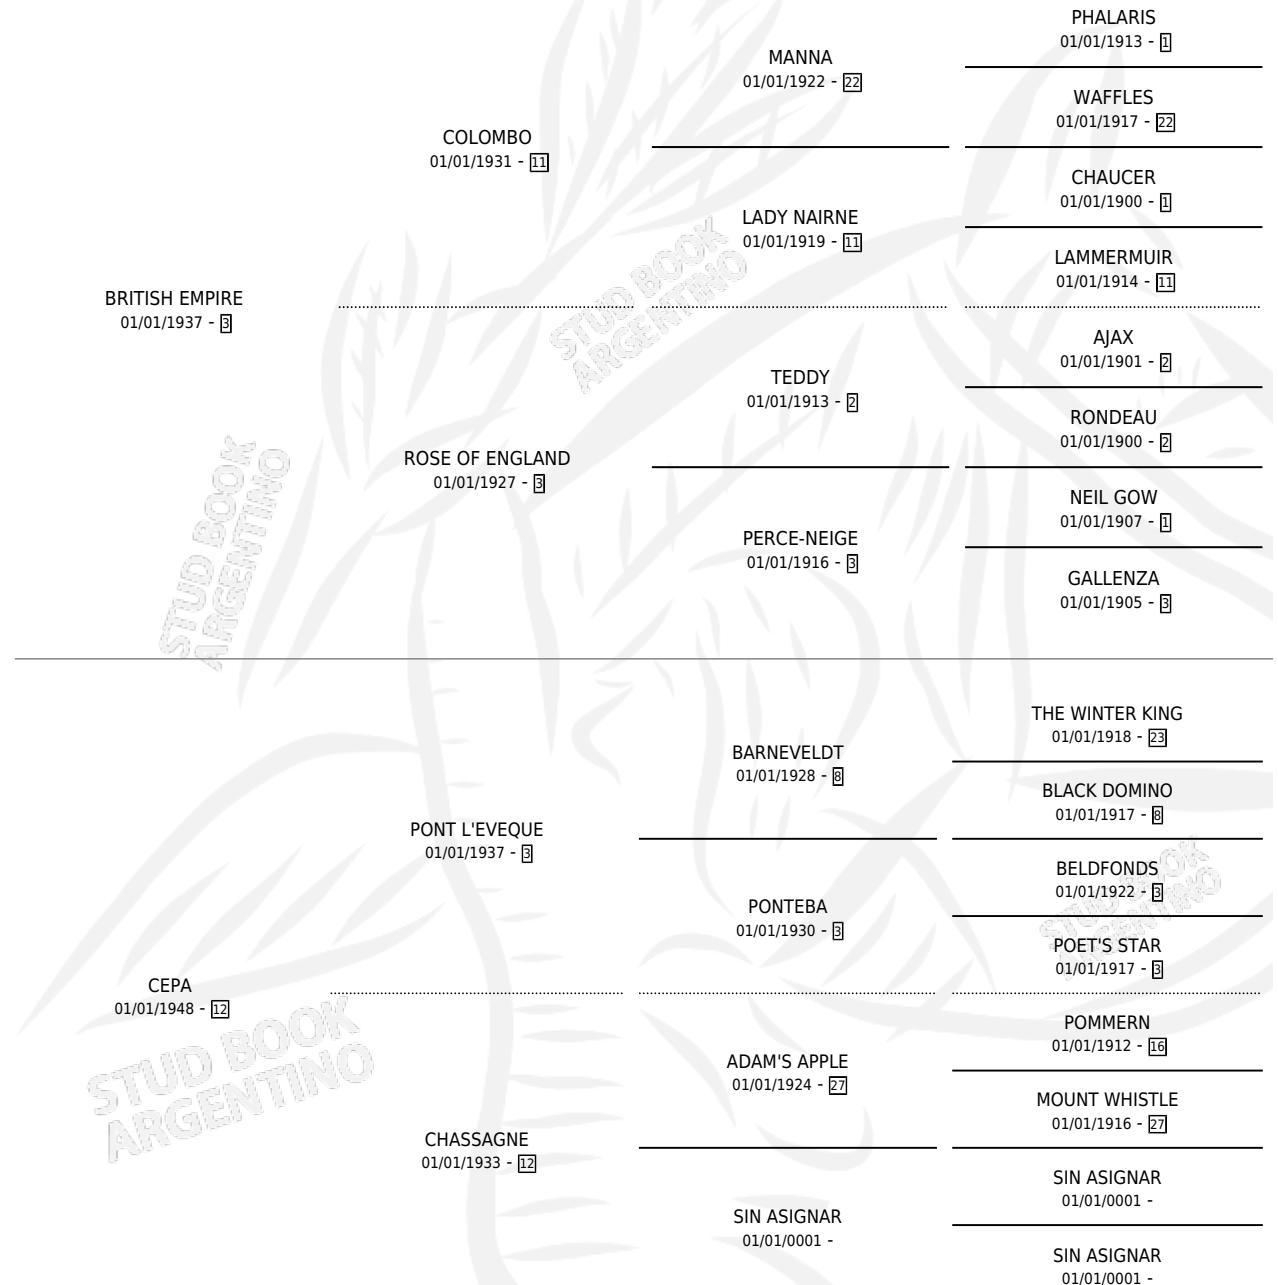

ECOUBE

por **BRITISH EMPIRE** y **CEPA** por **PONT L'EVEQUE**

Argentina · Hembra · Zaino · SP · 08/09/1961
Familia 12 · Volumen 24

ESTADO

TIPIFICACIÓN SANGUÍNEA	X
TIPIFICACIÓN POR ADN	X
PASAPORTE	X
IDENTIFICACIÓN POR MICROCHIP	X
REPRODUCTOR	✓

Lugar de nacimiento: Campo particular

Criador: Sin dato

~

HIJOS

	MACHOS	HEMBRAS
7 NACIERON	5	2
3 CORRIERON	3	0
3 GANARON	3	0
0 GANADORES CL	0 GANADORES GR	0 GANADORES G1

PEDIGREE