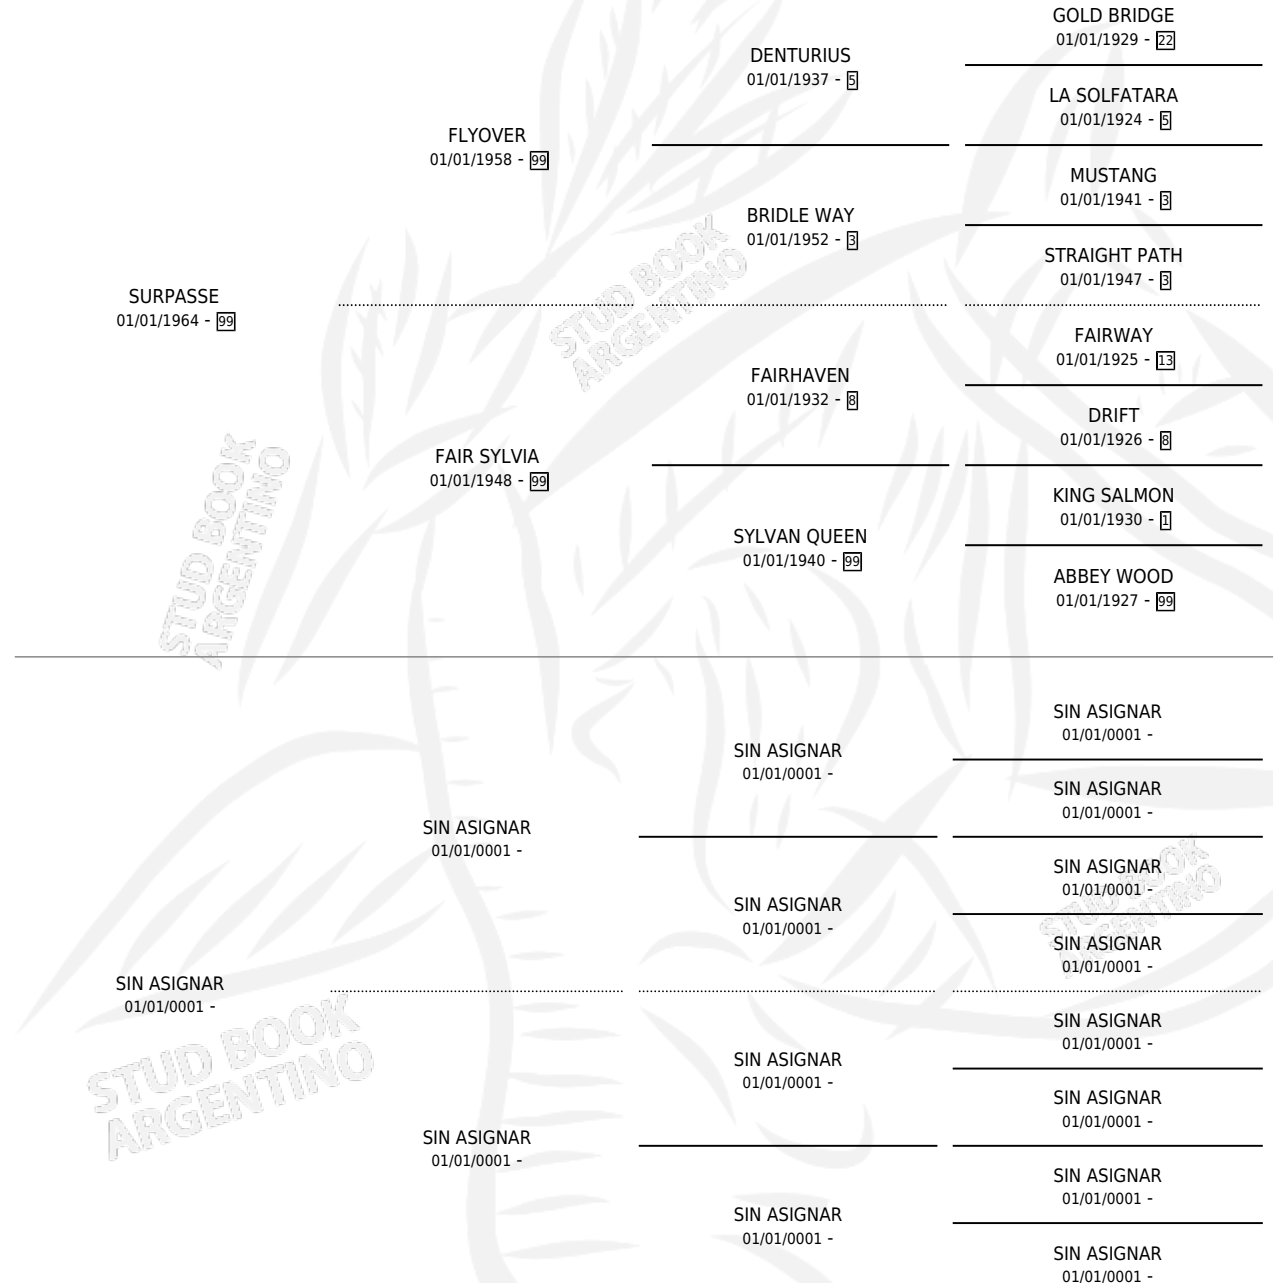

SURGANA

por **SURPASSE** y **SIN ASIGNAR** por **SIN ASIGNAR**

Argentina · Hembra · Zaino Colorado · SP · 01/01/1972
Familia · Volumen 28

ESTADO

TIPIFICACIÓN SANGUÍNEA	X
TIPIFICACIÓN POR ADN	X
PASAPORTE	X
IDENTIFICACIÓN POR MICROCHIP	X
REPRODUCTOR	X

Lugar de nacimiento: Campo particular

Criador: Sin dato

~

HIJOS

	MACHOS	HEMBRAS
1 NACIERON	0	1
SIN ACTUACIONES		

PEDIGREE

SURGANA

Datos oficiales del Stud Book Argentino