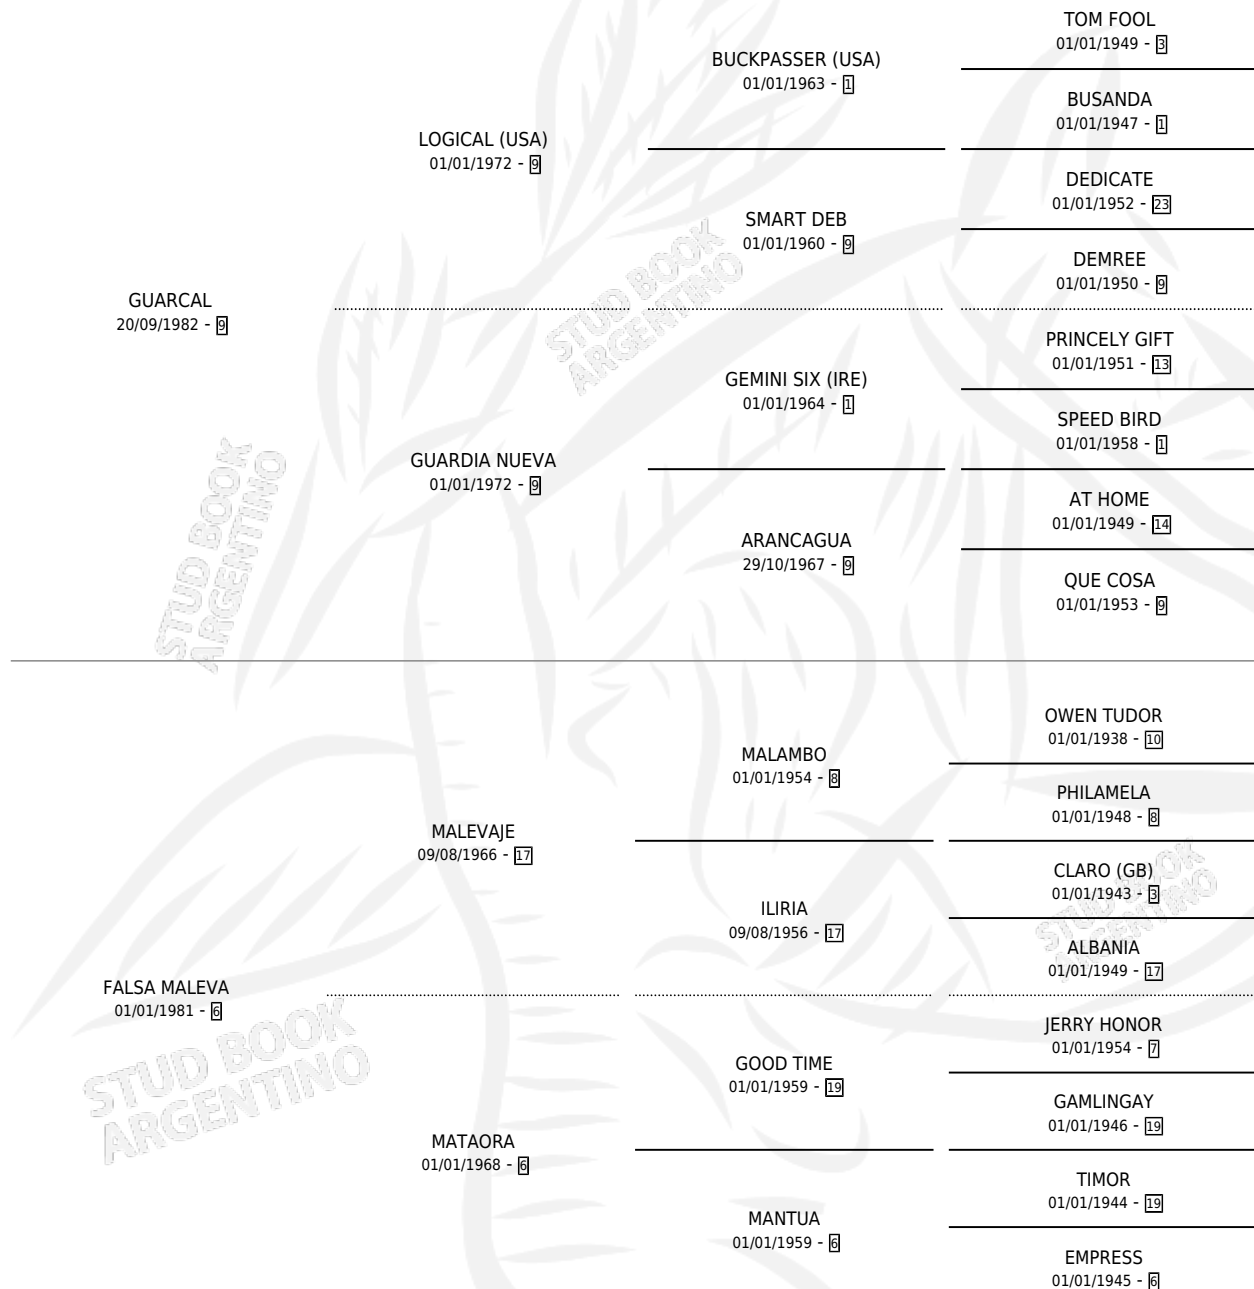

GUARDIA FALSA

por **GUARCAL** y **FALSA MALEVA** por **MALEVAJE**

Argentina · Hembra · Zaino Doradillo · SP · 30/10/1995
Familia 6-f · Volumen 35

ESTADO

TIPIFICACIÓN SANGUÍNEA	✓
TIPIFICACIÓN POR ADN	✓
PASAPORTE	X
IDENTIFICACIÓN POR MICROCHIP	X
REPRODUCTOR	✓

Lugar de nacimiento: El Rebenque

Criador: Sin dato

~

HIJOS

	MACHOS	HEMBRAS
2 NACIERON	1	1

SIN ACTUACIONES

PEDIGREE