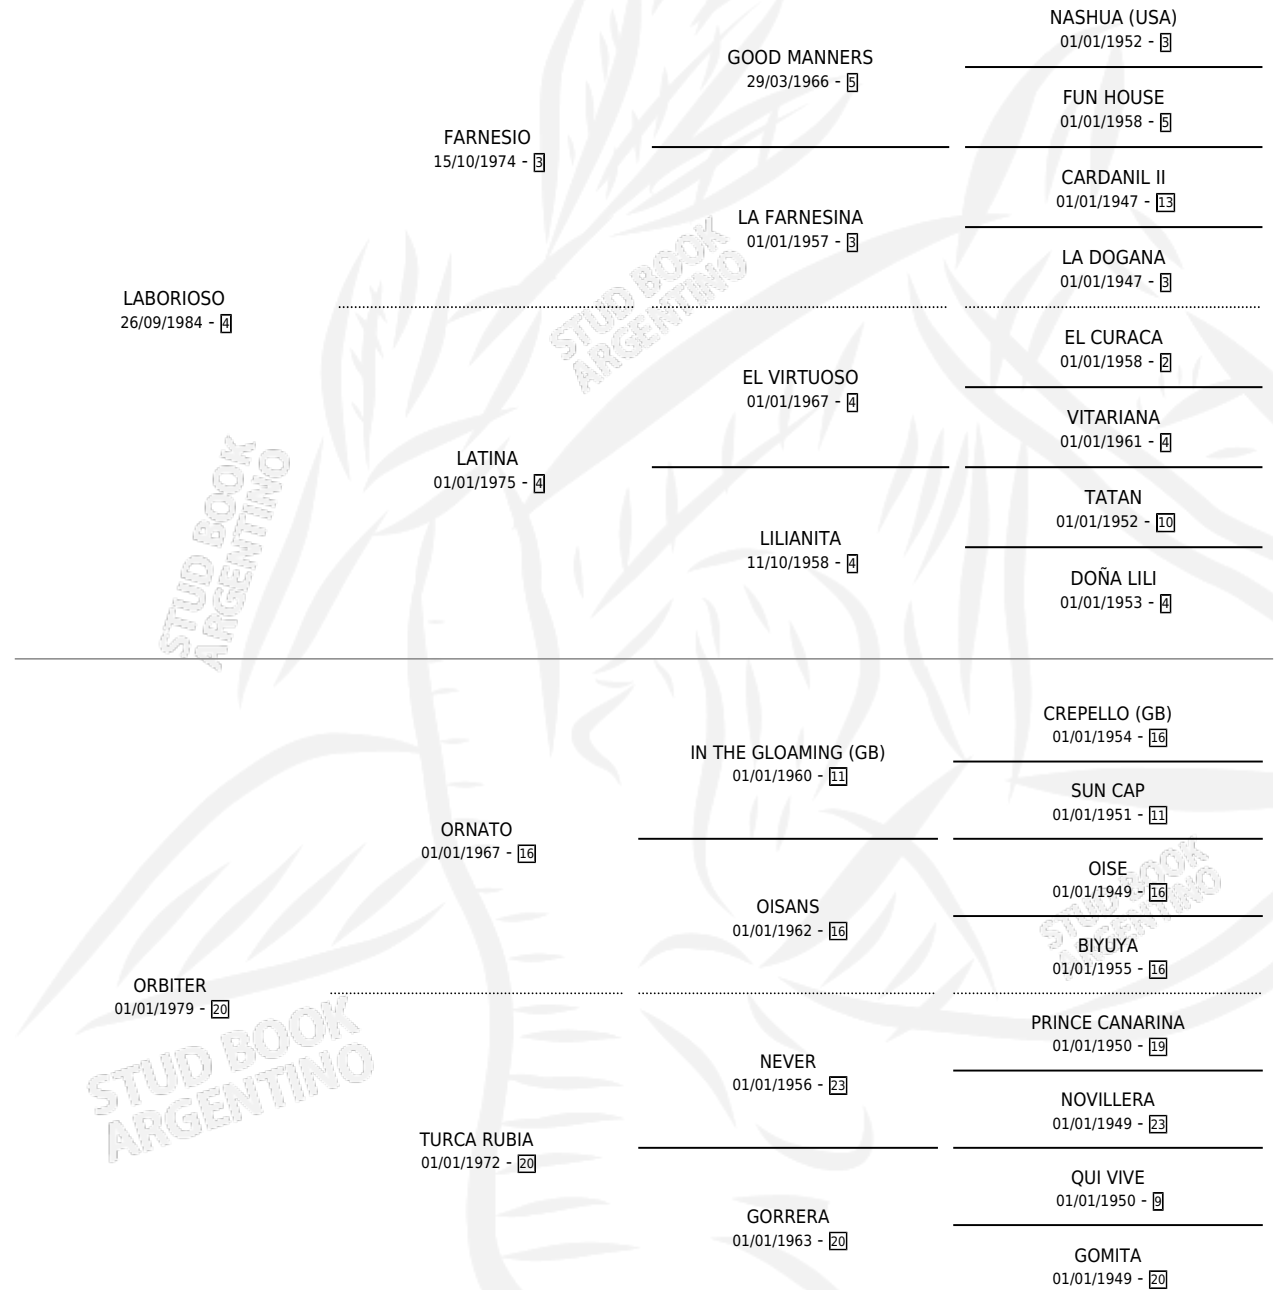

LADINO

por **LABORIOSO** y **ORBITER** por **ORNATO**

Argentina · Macho · Zaino Doradillo · SP · 25/10/1995
Familia 20-c · Volumen 35

ESTADO

TIPIFICACIÓN SANGUÍNEA	X
TIPIFICACIÓN POR ADN	X
PASAPORTE	X
IDENTIFICACIÓN POR MICROCHIP	X
REPRODUCTOR	X

Lugar de nacimiento: Zoraida

Criador: Zoraida

PEDIGREE

LADINO

Datos oficiales del Stud Book Argentino

Documento generado el 07/05/2026

studbook.org.ar