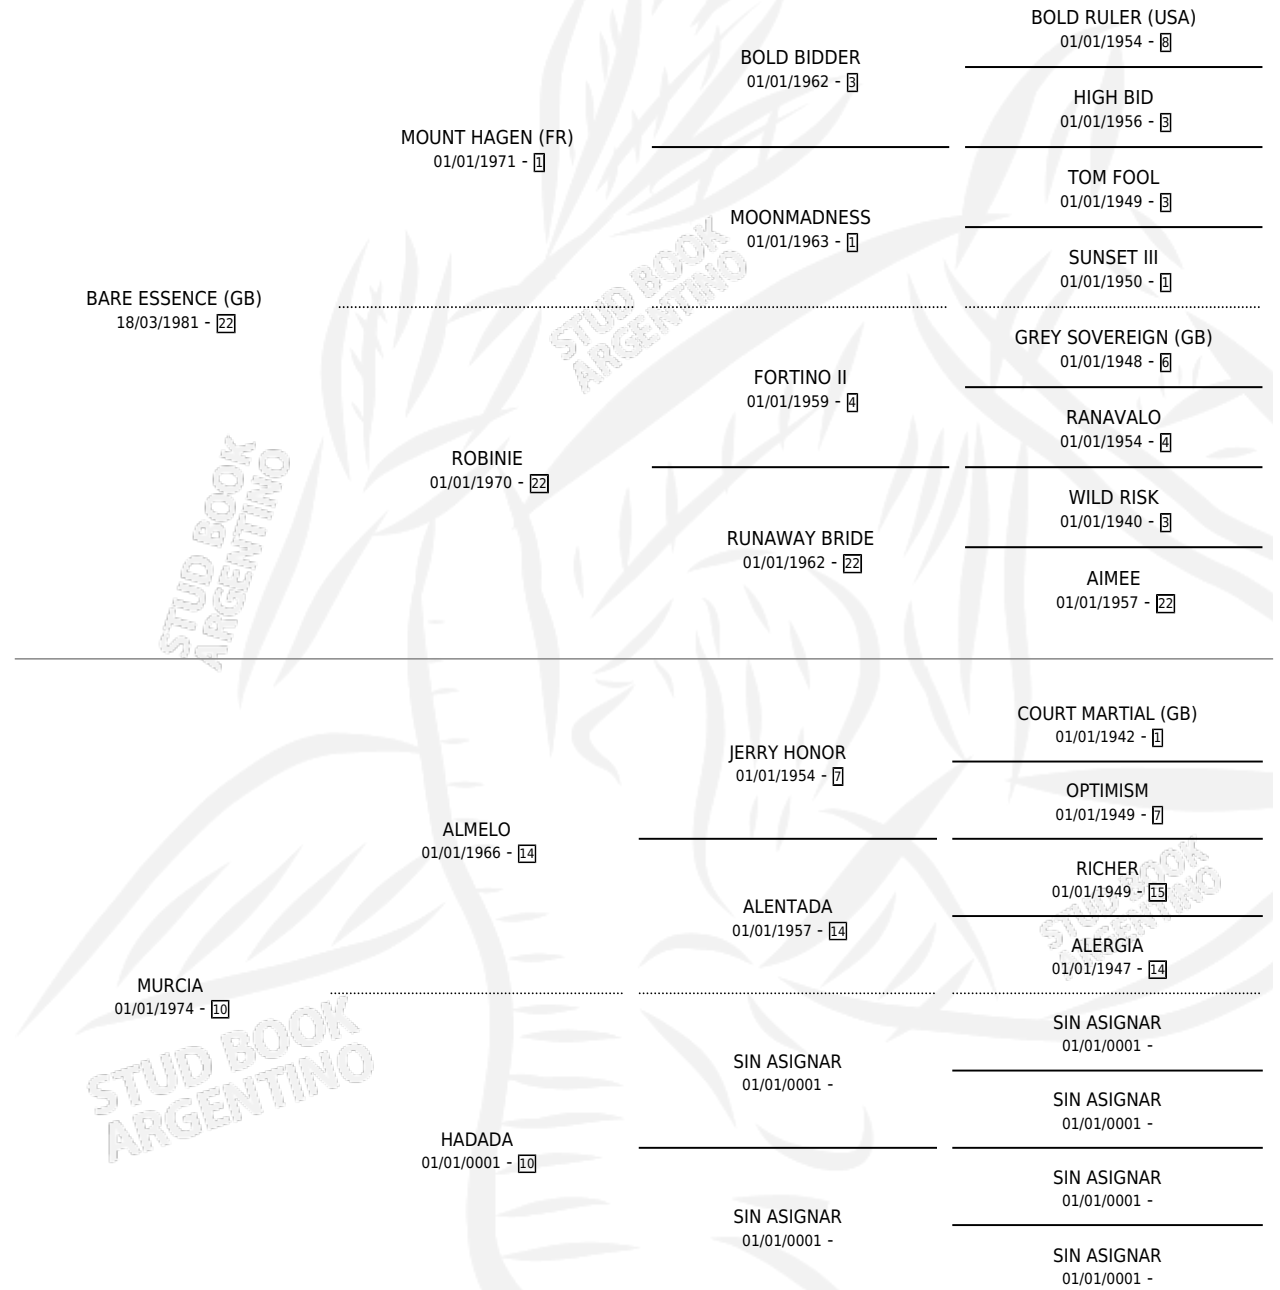

ADIOS GRINGO

por BARE ESSENCE (GB) y MURCIA por ALMELO

Argentina · Macho · Tordillo · SP · 01/11/1995
Familia 10-c · Volumen 35

ESTADO

TIPIFICACIÓN SANGUÍNEA	✓
TIPIFICACIÓN POR ADN	X
PASAPORTE	X
IDENTIFICACIÓN POR MICROCHIP	X
REPRODUCTOR	X

Lugar de nacimiento: Los Tres Hermanos

Criador: Sin dato

PEDIGREE

CAMPAÑA

Solo carreras oficiales de Argentina

POR EDAD

EDAD	CC	1°	2°	3°	4°	5°	NP	CLC	CLG	CLCG1	CLGG1	IMPORTE	GANANCIA / CC
4 AÑOS	5	0	0	0	0	0	5	0	0	0	0	\$0	\$0
TOTALES	5	0	0	0	0	0	5	0	0	0	0	\$0	\$0
%		0.0%	0.0%	0.0%	0.0%	0.0%	100%	0.0%	0.0%	0.0%	0.0%		