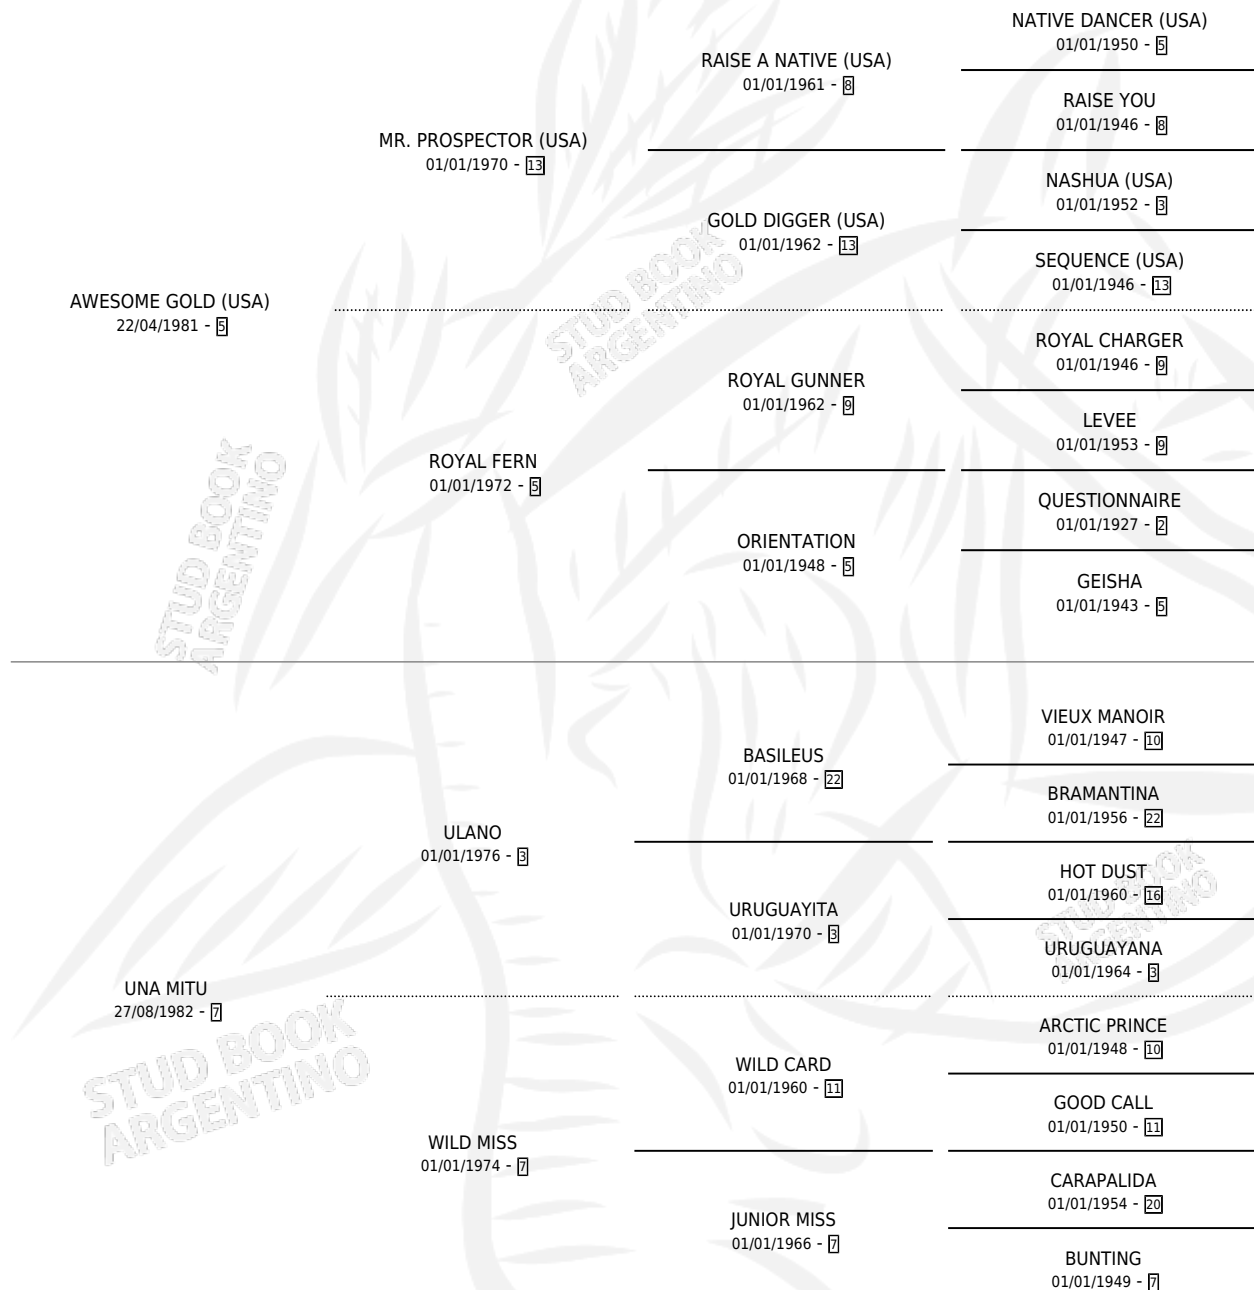

ROSA LUXEMBURGO

por **AWESOME GOLD (USA)** y **UNA MITU** por **ULANO**

Argentina · Hembra · Alazan · SP · 23/10/1995
Familia 7 · Volumen 35

ESTADO

TIPIFICACIÓN SANGUÍNEA	X
TIPIFICACIÓN POR ADN	X
PASAPORTE	X
IDENTIFICACIÓN POR MICROCHIP	X
REPRODUCTOR	X

Lugar de nacimiento: Pampa Chica

Criador: Coelho Marco Aurelio

PEDIGREE