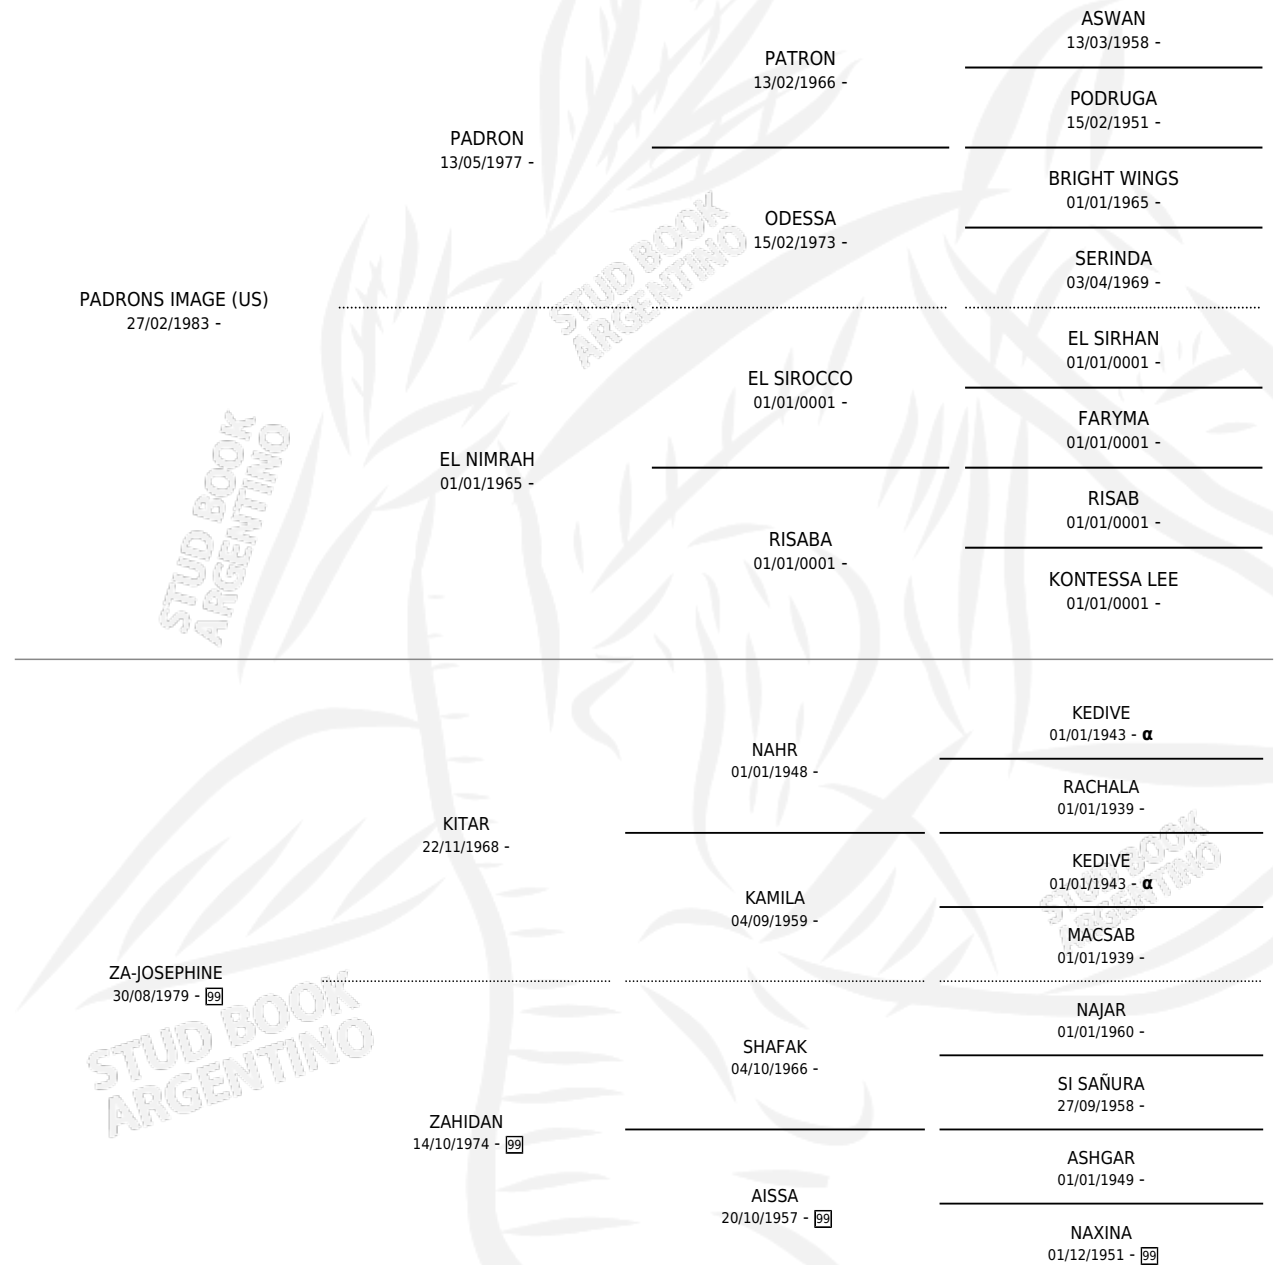

TC PARAPHINA

por **PADRONS IMAGE (US)** y **ZA-JOSEPHINE** por **KITAR**

Argentina · Hembra · Alazan · AP · 06/11/1995
Familia 99 · Volumen 35

ESTADO

TIPIFICACIÓN SANGUÍNEA	X
TIPIFICACIÓN POR ADN	X
PASAPORTE	X
IDENTIFICACIÓN POR MICROCHIP	X
REPRODUCTOR	X

Lugar de nacimiento: Cuatro Estrellas

Criador: Sin dato

PEDIGREE

INBREEDING : α

TC PARAPHINA

Datos oficiales del Stud Book Argentino

Documento generado el 11/06/2026

studbook.org.ar