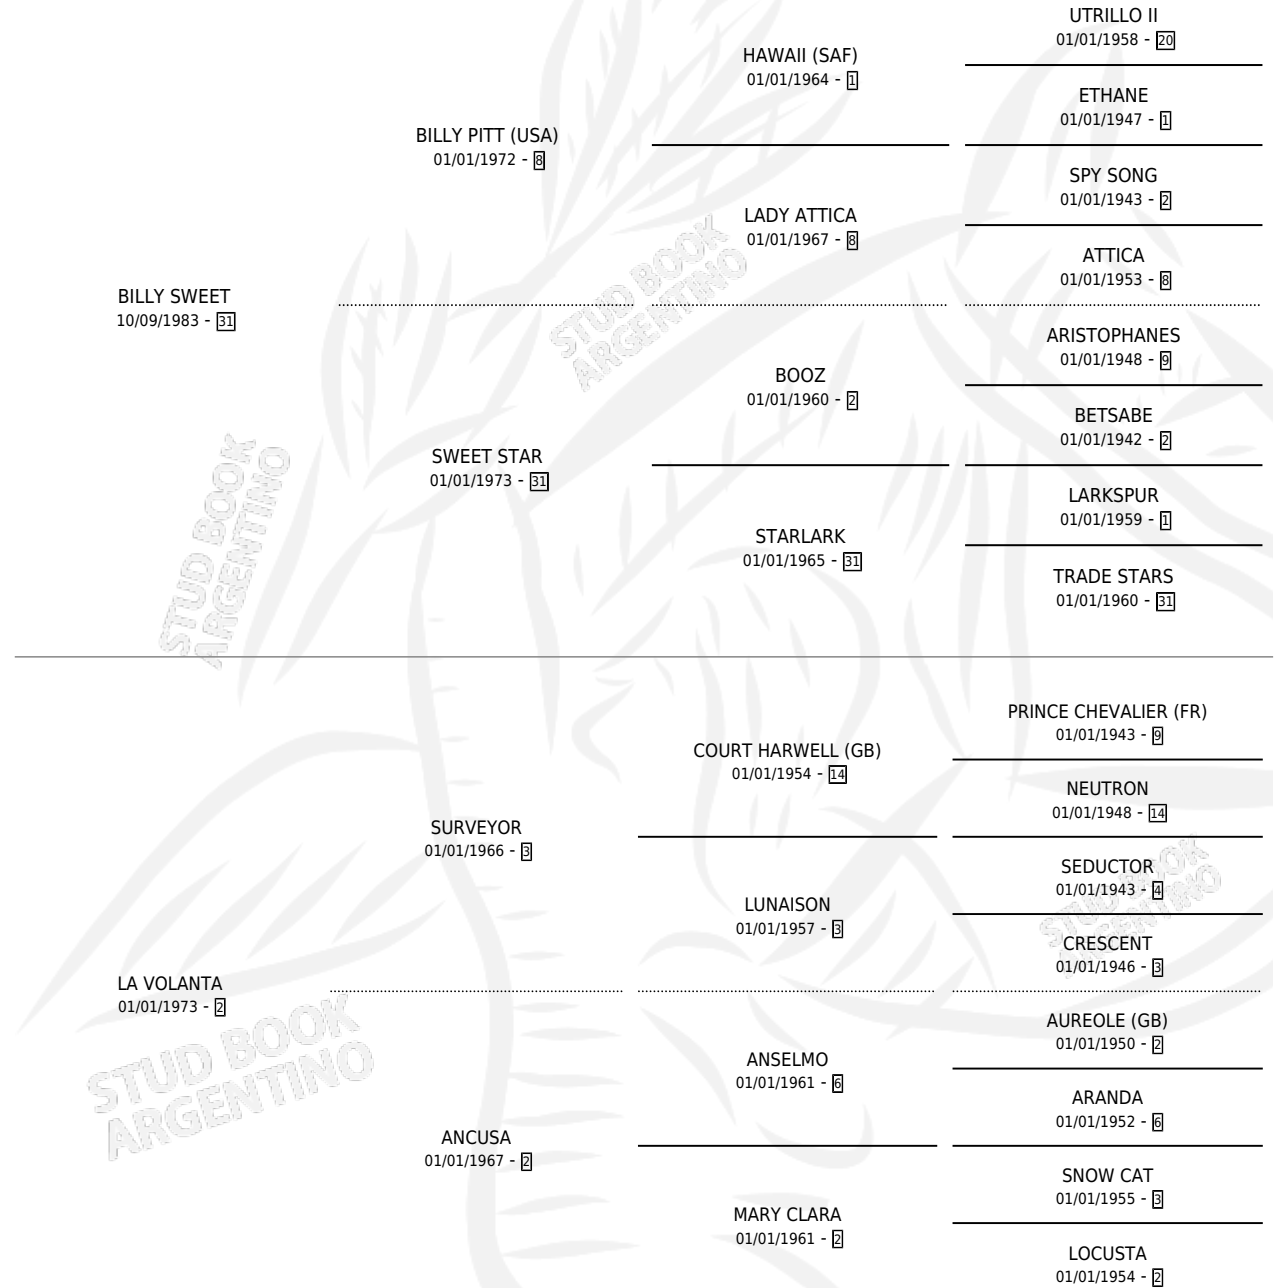

BILLY VOLANTE

por BILLY SWEET y LA VOLANTA por SURVEYOR

Argentina · Macho · Alazan · SP · 21/11/1995
Familia 2-g · Volumen 35

ESTADO

TIPIFICACIÓN SANGUÍNEA	X
TIPIFICACIÓN POR ADN	X
PASAPORTE	X
IDENTIFICACIÓN POR MICROCHIP	X
REPRODUCTOR	X

Lugar de nacimiento: El Tio

Criador: El Tio

PEDIGREE

BILLY VOLANTE

Datos oficiales del Stud Book Argentino

Documento generado el 11/06/2026

studbook.org.ar